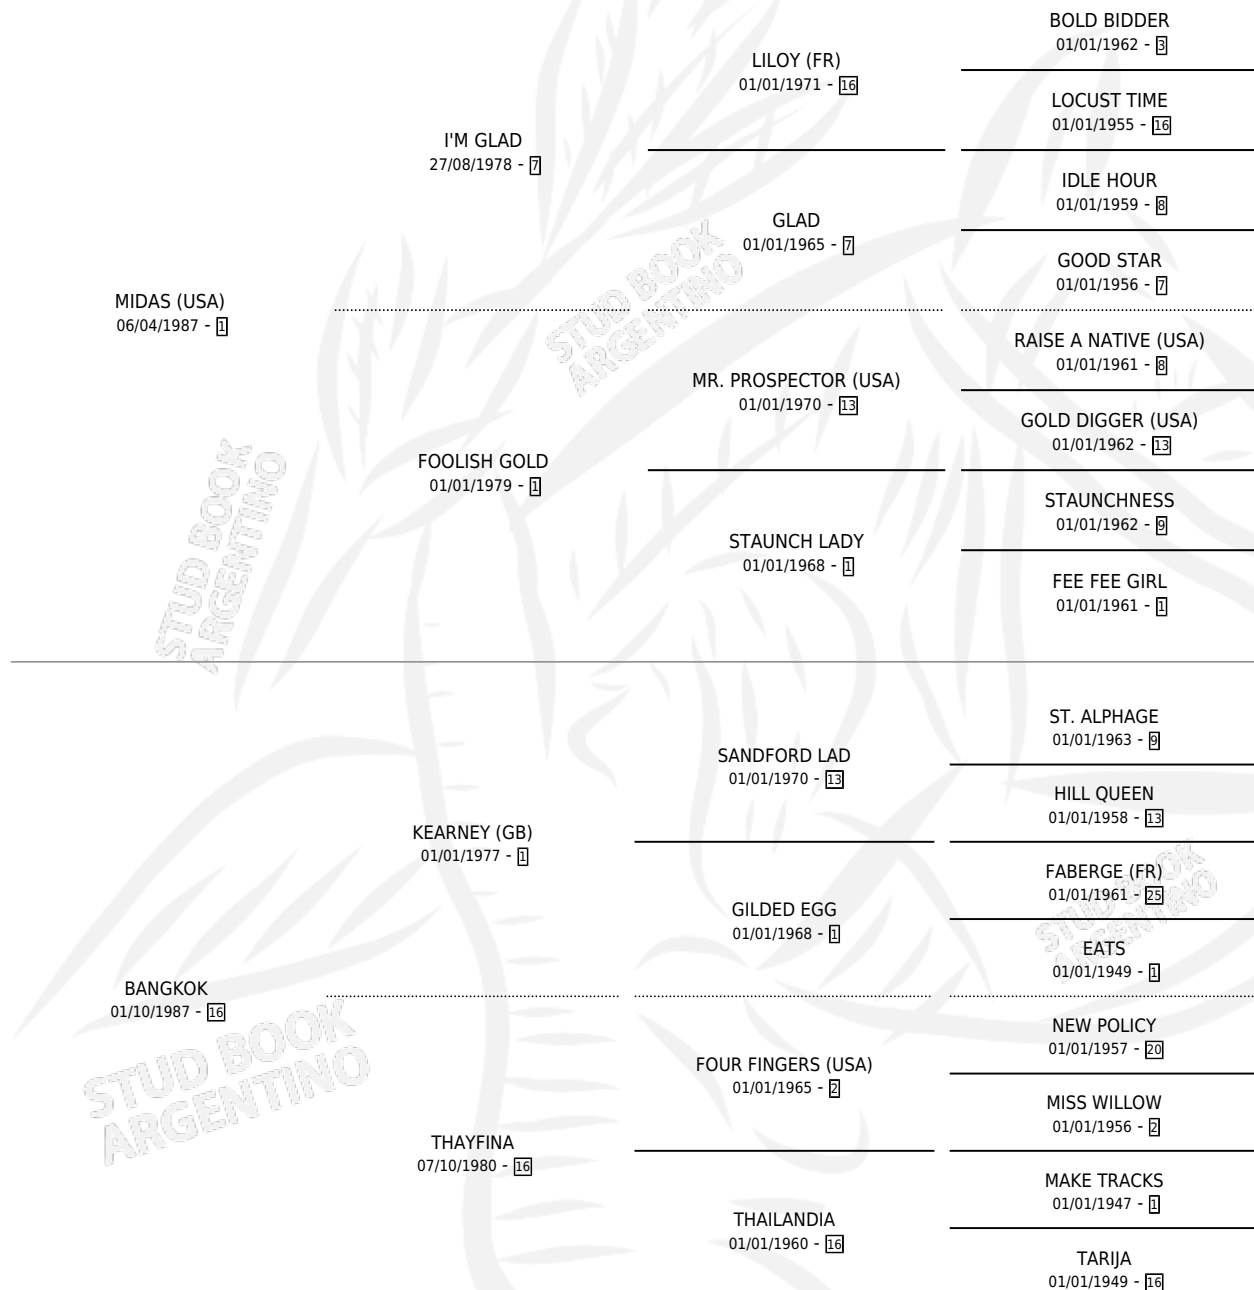

EL ORIENTE

por MIDAS (USA) y BANGKOK por KEARNEY (GB)

Argentina · Macho · Alazan · SP · 24/10/1997
Familia 16-f · Volumen 36

ESTADO

TIPIFICACIÓN SANGUÍNEA	✓
TIPIFICACIÓN POR ADN	X
PASAPORTE	X
IDENTIFICACIÓN POR MICROCHIP	X
REPRODUCTOR	✓

Lugar de nacimiento: Casablanca

Criador: Sin dato

PEDIGREE

CAMPAÑA

Solo carreras oficiales de Argentina

POR EDAD

EDAD	CC	1°	2°	3°	4°	5°	NP	CLC	CLG	CLCG1	CLGG1	IMPORTE	GANANCIA / CC
3 AÑOS	1	0	1	0	0	0	0	0	0	0	0	\$1,440	\$1,440
4 AÑOS	6	2	0	1	0	0	3	0	0	0	0	\$8,124	\$1,354
5 AÑOS	6	0	0	0	0	0	6	0	0	0	0	\$0	\$0
6 AÑOS	3	0	0	0	1	0	2	0	0	0	0	\$250	\$83
TOTALES	16	2	1	1	1	0	11	0	0	0	0	\$9,814	\$613
%		12.5%	6.3%	6.3%	6.3%	0.0%	68.8%	0.0%	0.0%	0.0%	0.0%		