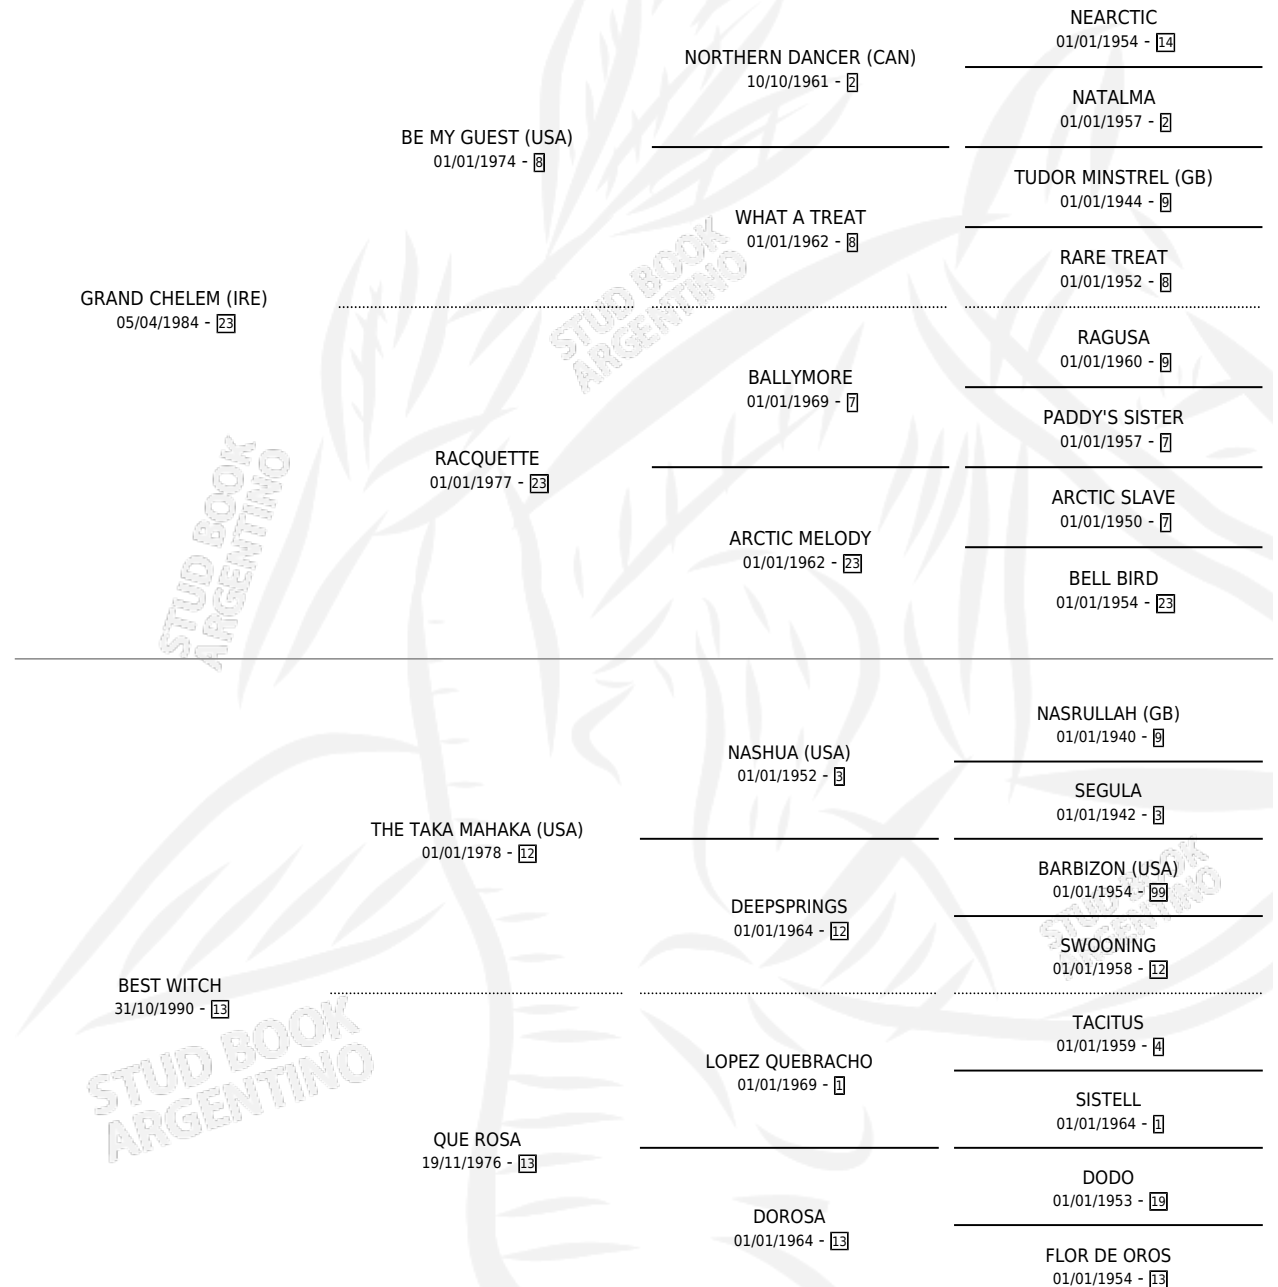

CHE FERNANDA

por **GRAND CHELEM (IRE)** y **BEST WITCH** por **THE TAKA MAHAKA (USA)**

Argentina · Hembra · Zaino Doradillo · SP · 04/11/1997
Familia 13-c · Volumen 36

ESTADO

TIPIFICACIÓN SANGUÍNEA	✓
TIPIFICACIÓN POR ADN	✓
PASAPORTE	X
IDENTIFICACIÓN POR MICROCHIP	X
REPRODUCTOR	✓

Lugar de nacimiento: La Blanca
Criador: Stieben Hector Edgardo

~

HIJOS

	MACHOS	HEMBRAS
7 NACIERON	5	2
4 CORRIERON	2	2
2 GANARON	1	1

0	0	0
GANADORES CL	GANADORES GR	GANADORES G1

PEDIGREE

S

mientos 7 / Efectividad 77.78%

PADRILLO	PRODUCTO	CRIADOR	1ER SERVICIO	ÚLTIMO SERVICIO
BABY PLUS	∅		28/11/2013	01/12/2013
CHE FERNANDA				
SUC DEAL	CHE NEGRO (M Z, 11/10/2011)	STIEBEN HECTOR EDGARDO	13/11/2010	13/11/2010
EL METEORO	NEGRO METE (M A, 06/09/2010)	STIEBEN HECTOR EDGARDO	09/09/2009	09/09/2009
EL METEORO	∅		28/09/2008	28/09/2008
DIONISIO TOM	NERINA SHY (H Z, 08/09/2008)	STIEBEN HECTOR EDGARDO	15/09/2007	16/09/2007
LOS CONDORES	GRAND LITO (M Z, 13/11/2006)	STIEBEN HECTOR EDGARDO	19/12/2005	20/12/2005
DIONISIO TOM	CHE TOM (M A, 20/10/2005) •MURIÓ EL 07/06/2007•	STIEBEN HECTOR EDGARDO	16/11/2004	17/11/2004
DIONISIO TOM	VICTORIA SHY (H ZD, 16/10/2004)	STIEBEN HECTOR EDGARDO	11/11/2003	13/11/2003
DIONISIO TOM	NEGRO TOM (M ZD, 04/10/2003)	STIEBEN HECTOR EDGARDO	10/10/2002	12/10/2002