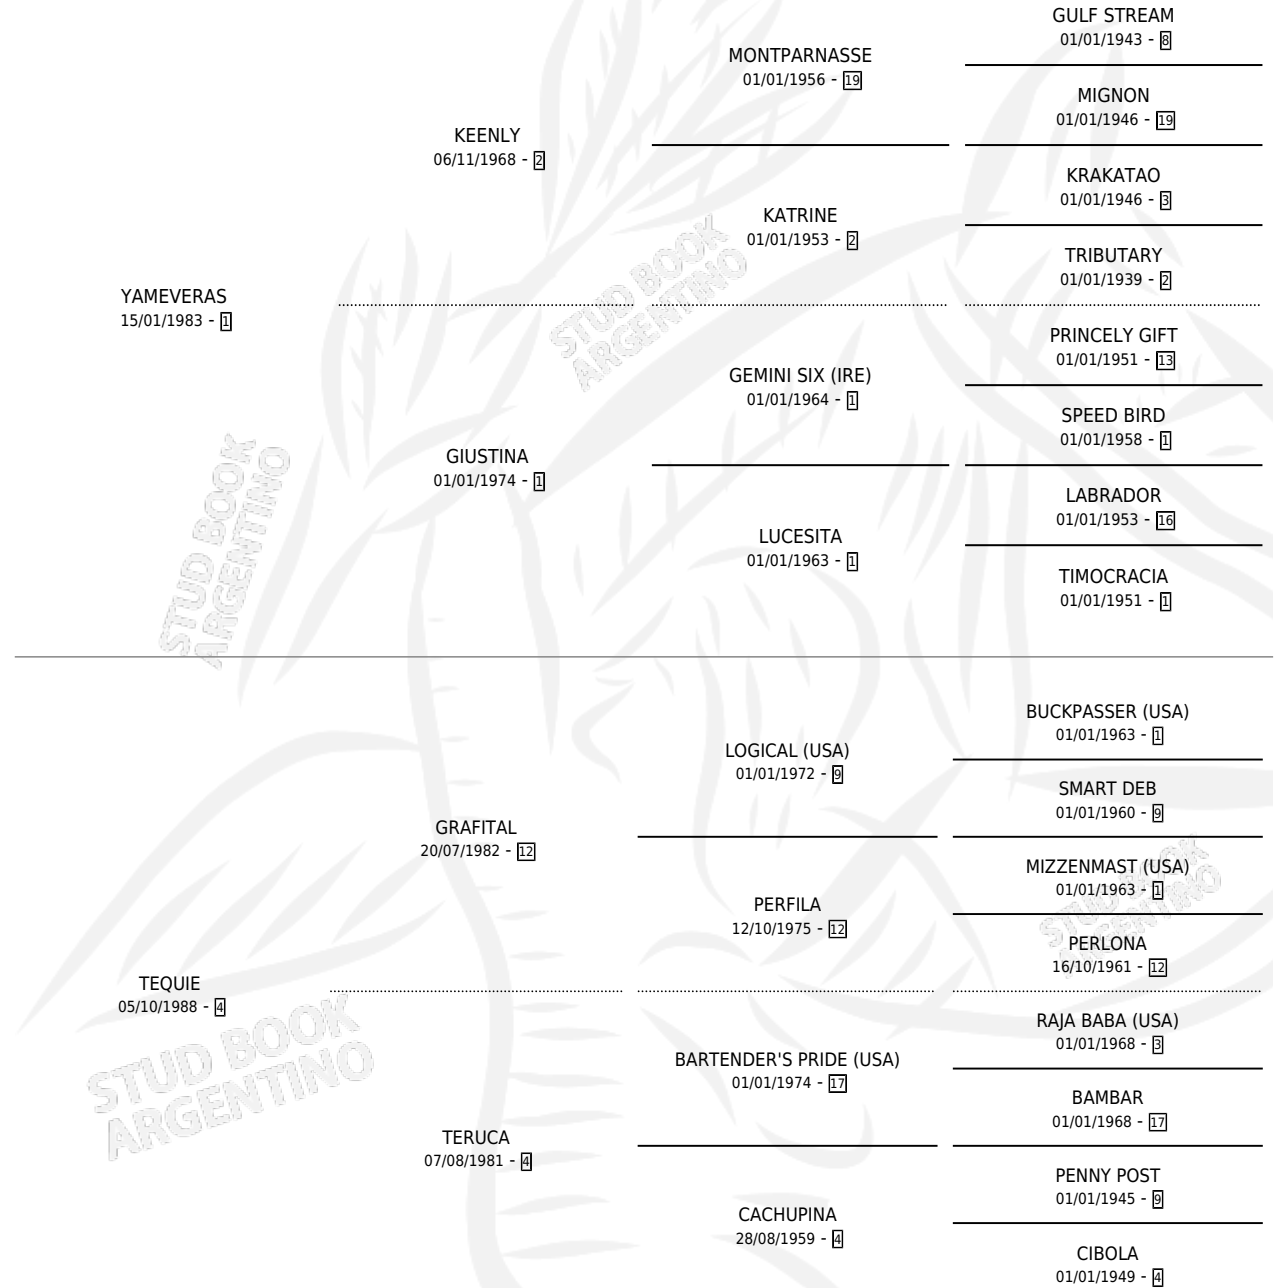

Lugar de nacimiento: Las Cuatro Z

Criador: Las Cuatro Z

~

HIJOS

	MACHOS	HEMBRAS
6 NACIERON	3	3
2 CORRIERON	2	0
1 GANARON	1	0
0 GANADORES CL	0 GANADORES GR	0 GANADORES G1

PEDIGREE

CAMPAÑA

Solo carreras oficiales de Argentina