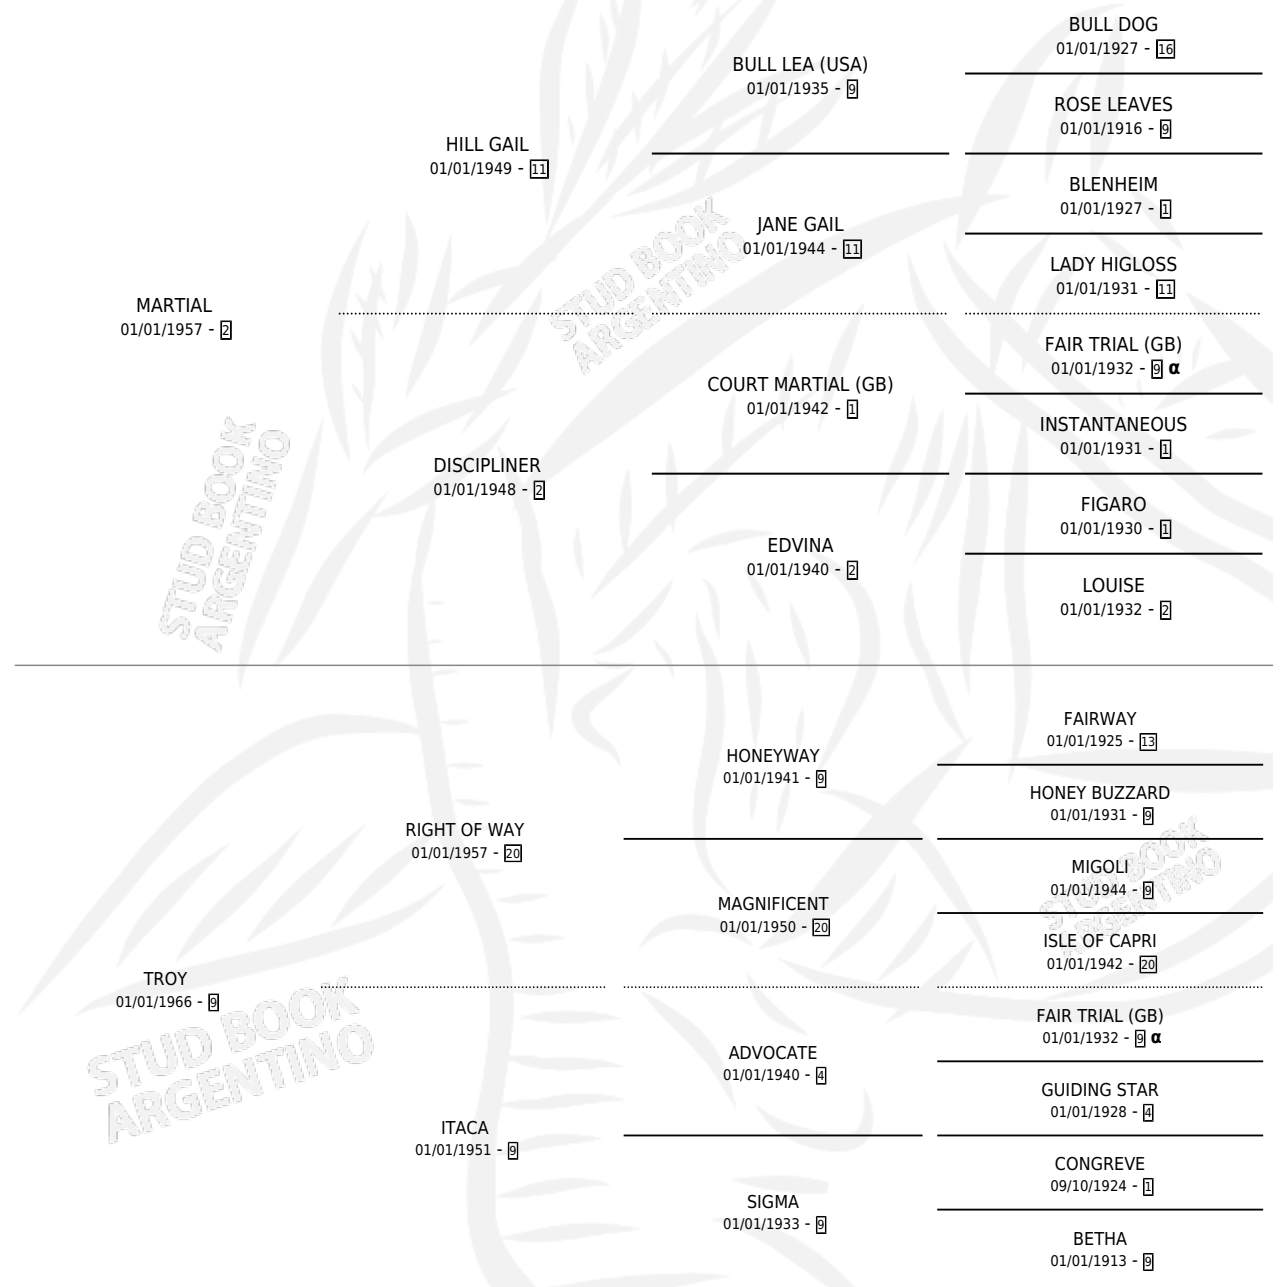

EL TROYANO

PEDIGREE

por **MARTIAL** y **TROY** por **RIGHT OF WAY**

Argentina · Macho · Alazan Tostado · SP · 01/01/1973
Familia 9-g · Volumen 28

ESTADO

TIPIFICACIÓN SANGUÍNEA	X
TIPIFICACIÓN POR ADN	X
PASAPORTE	X
IDENTIFICACIÓN POR MICROCHIP	X
REPRODUCTOR	✓

Lugar de nacimiento: Campo particular

Criador: Sin dato

~

HIJOS

	MACHOS	HEMBRAS
12 NACIERON	5	7
2 CORRIERON	2	0
1 GANARON	1	0
0 GANADORES CL	0 GANADORES GR	0 GANADORES G1

INBREEDING : α

CAMPAÑA

Solo carreras oficiales de Argentina