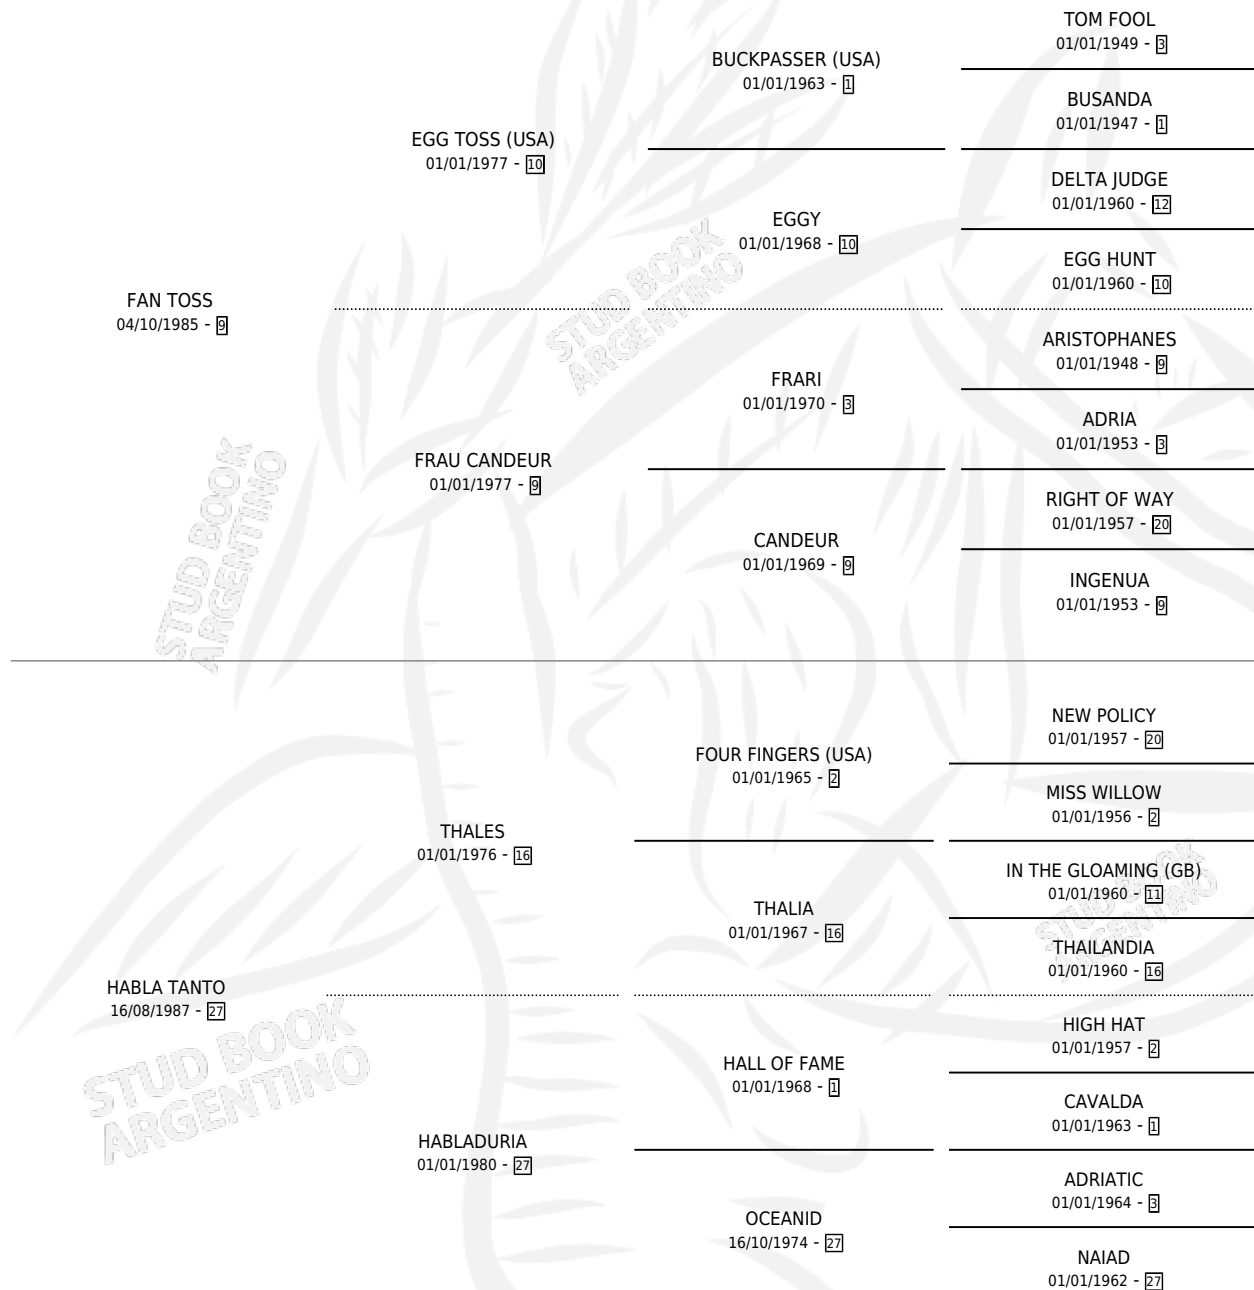

HABLA TOSS

por FAN TOSS y HABLA TANTO por THALES

Argentina · Hembra · Alazan · SP · 20/11/1997
Familia 27-a · Volumen 36

ESTADO

TIPIFICACIÓN SANGUÍNEA	✓
TIPIFICACIÓN POR ADN	X
PASAPORTE	X
IDENTIFICACIÓN POR MICROCHIP	X
REPRODUCTOR	X

Lugar de nacimiento: La Felisa

Criador: Sin dato

PEDIGREE

HABLA TOSS

Datos oficiales del Stud Book Argentino

Documento generado el 12/05/2026

studbook.org.ar