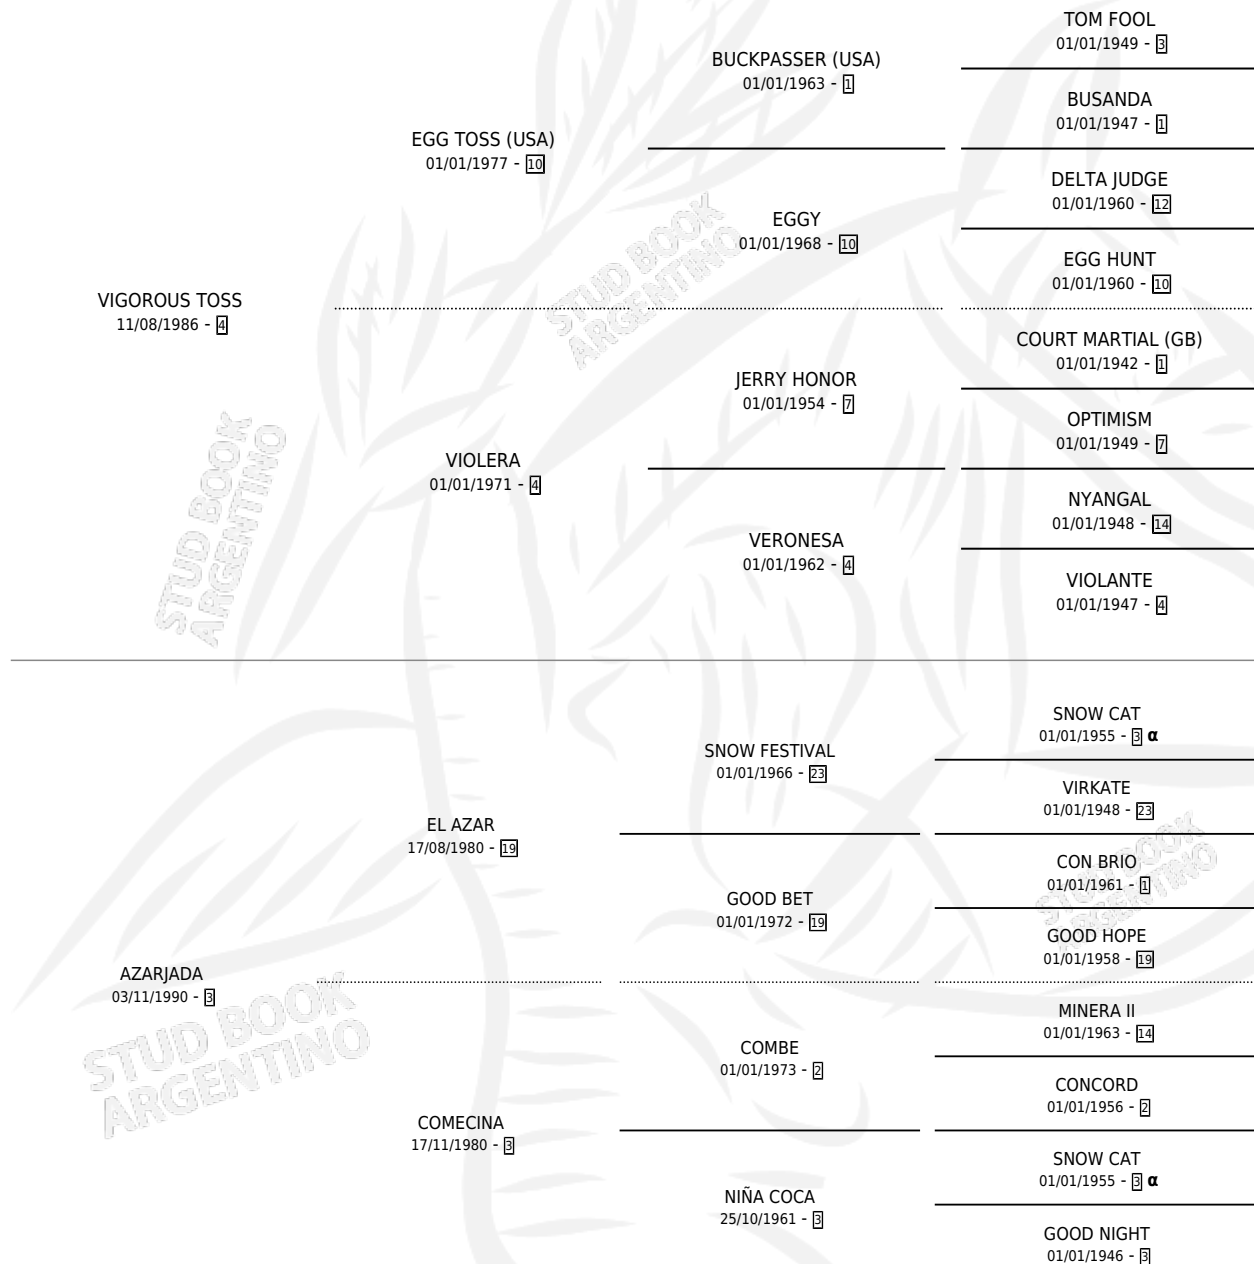

AZZI AZORADA

por **VIGOROUS TOSS** y **AZARJADA** por **EL AZAR**

Argentina · Hembra · Zaino Doradillo · SP · 23/11/1997
Familia 3-e · Volumen 36

ESTADO

TIPIFICACIÓN SANGUÍNEA	✓
TIPIFICACIÓN POR ADN	✓
PASAPORTE	X
IDENTIFICACIÓN POR MICROCHIP	X
REPRODUCTOR	✓

Lugar de nacimiento: Silvina S

Criador: Sin dato

~

HIJOS

	MACHOS	HEMBRAS
4 NACIERON	1	3
1 CORRIERON	1	0
1 GANARON	1	0
0 GANADORES CL	0 GANADORES GR	0 GANADORES G1

PEDIGREE

INBREEDING : α

CAMPAÑA

Solo carreras oficiales de Argentina

POR EDAD

EDAD	CC	1°	2°	3°	4°	5°	NP	CLC	CLG	CLCG1	CLGG1	IMPORTE	GANANCIA / CC
3 AÑOS	1	0	0	0	0	0	1	0	0	0	0	\$0	\$0
TOTALES	1	0	0	0	0	0	1	0	0	0	0	\$0	\$0
%		0.0%	0.0%	0.0%	0.0%	0.0%	100%	0.0%	0.0%	0.0%	0.0%		