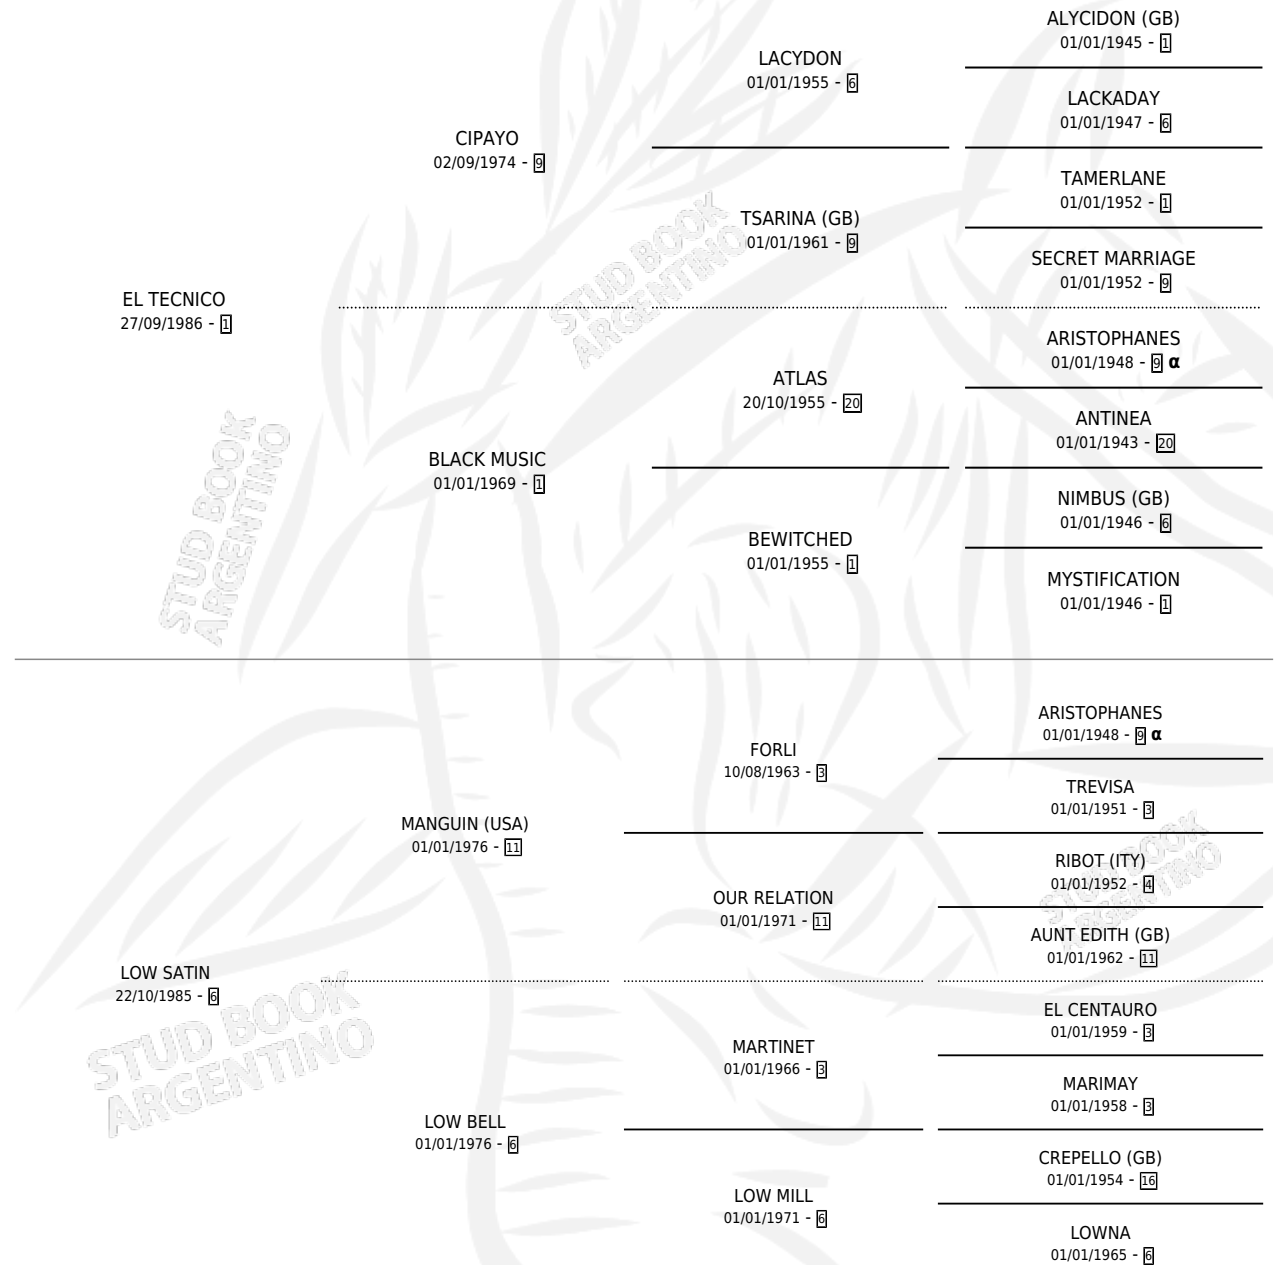

TECMAN

por EL TECNICO y LOW SATIN por MANGUIN (USA)

Argentina · Macho · Zaino · SP · 18/10/1997
Familia 6-f · Volumen 36

ESTADO

TIPIFICACIÓN SANGUÍNEA	✓
TIPIFICACIÓN POR ADN	X
PASAPORTE	X
IDENTIFICACIÓN POR MICROCHIP	X
REPRODUCTOR	X

Lugar de nacimiento: Caro-manu

Criador: Sin dato

PEDIGREE

INBREEDING : α

CAMPAÑA

Solo carreras oficiales de Argentina

POR EDAD

EDAD	CC	1°	2°	3°	4°	5°	NP	CLC	CLG	CLCG1	CLGG1	IMPORTE	GANANCIA / CC
4 AÑOS	3	0	0	0	0	0	3	0	0	0	0	\$0	\$0
TOTALES	3	0	0	0	0	0	3	0	0	0	0	\$0	\$0
%		0.0%	0.0%	0.0%	0.0%	0.0%	100%	0.0%	0.0%	0.0%	0.0%		

No placés en La Plata en 3 carreras disputadas.

POR DISTANCIA

HIPODROMO	CC	1°	2°	3°	4°	5°	NP	CLC	CLG	CLCG1	CLGG1	IMPORTE
LA PLATA	3	0	0	0	0	0	3	0	0	0	0	\$0
1600 MTS	2	0	0	0	0	0	2	0	0	0	0	\$0
1200 MTS	1	0	0	0	0	0	1	0	0	0	0	\$0

CARRERAS

FECHA	E	HIP. N°	O	DIST.	PREMIO	CAT.	PISTA	JOCKEY	CABALLERIZA CUIDADOR	POS.	IMPORTE	PAGO	
29/11/2001	4	LPA	10	4	1600	CHAVALINA	ALW	ARENA	ALDAY LUCIANO ENRIQUE	MI ESPERANZA I (LP) RODRIGUEZ ELDA ROSARIO	12	\$0	568.50
18/10/2001	4	LPA	13	14	1600	TOP SECRET II	ALW	ARENA	ALDAY LUCIANO ENRIQUE	MI ESPERANZA I (LP) RODRIGUEZ ELDA ROSARIO	9	\$0	408.10
02/10/2001	4	LPA	12	14	1200	PLATA ROBADA	ALW	ARENA	ALDAY LUCIANO ENRIQUE	MI ESPERANZA I (LP) RODRIGUEZ ELDA ROSARIO	10	\$0	66.55