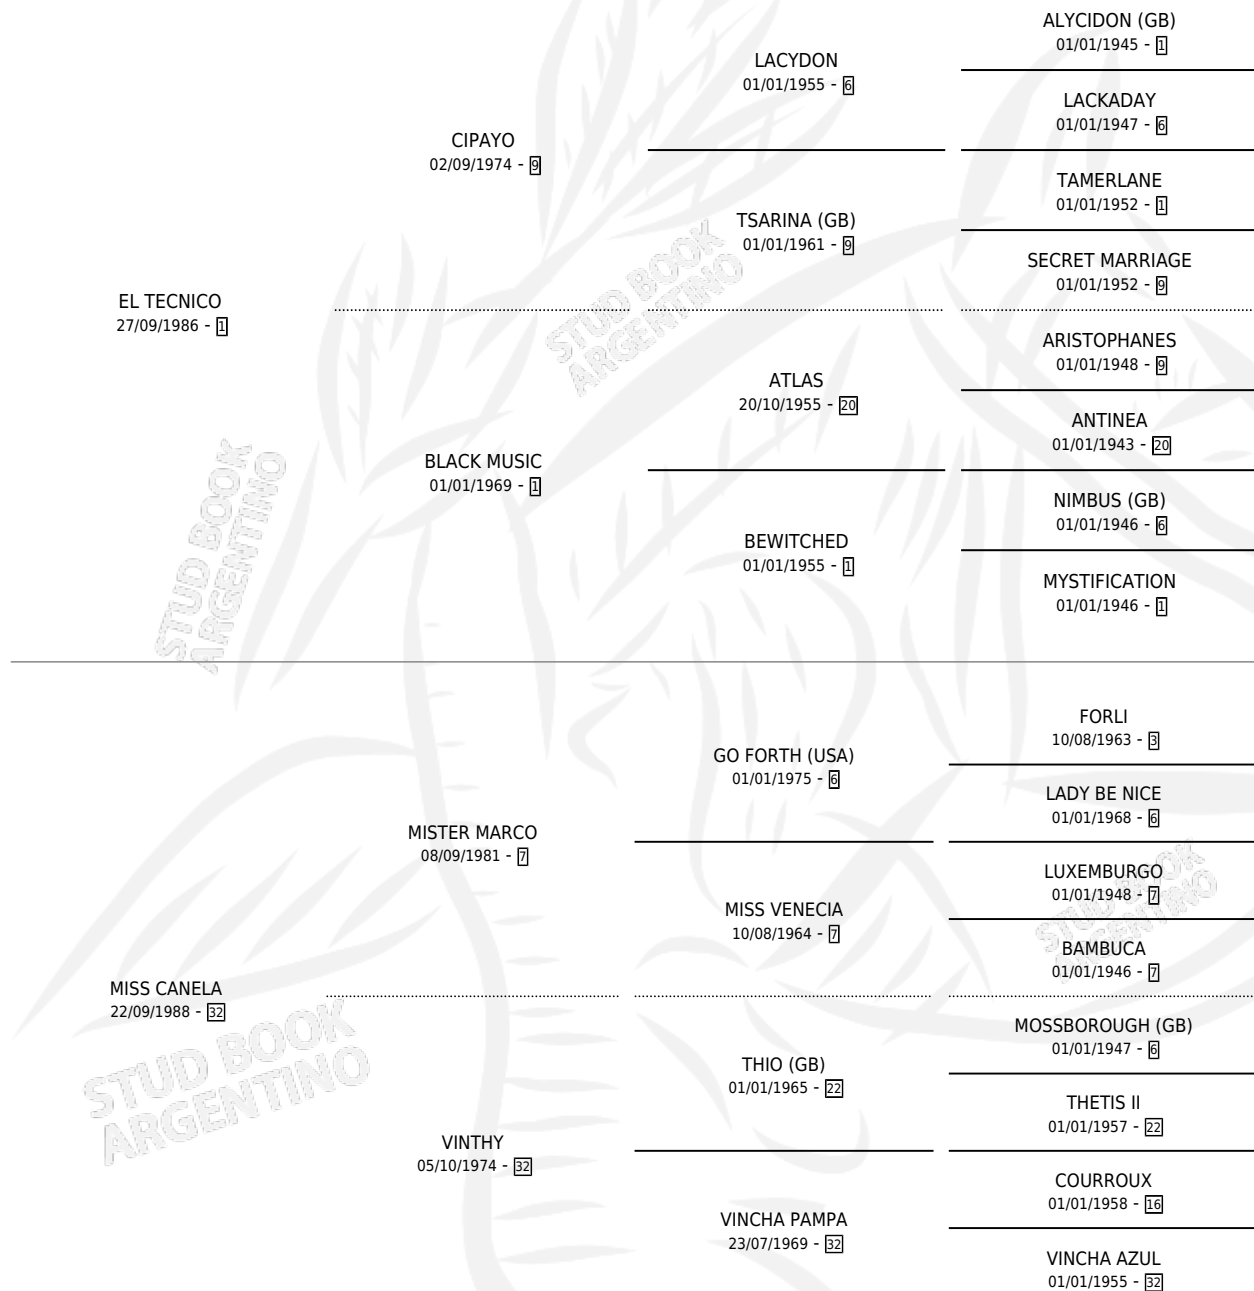

CANELA TEC

por EL TECNICO y MISS CANELA por MISTER MARCO

Argentina · Hembra · Zaino · SP · 28/10/1997
Familia 32 · Volumen 36

ESTADO

TIPIFICACIÓN SANGUÍNEA	✓
TIPIFICACIÓN POR ADN	X
PASAPORTE	X
IDENTIFICACIÓN POR MICROCHIP	X
REPRODUCTOR	X

Lugar de nacimiento: Caro-manu

Criador: Sin dato

PEDIGREE

CANELA TEC

Datos oficiales del Stud Book Argentino

Documento generado el 14/05/2026

studbook.org.ar