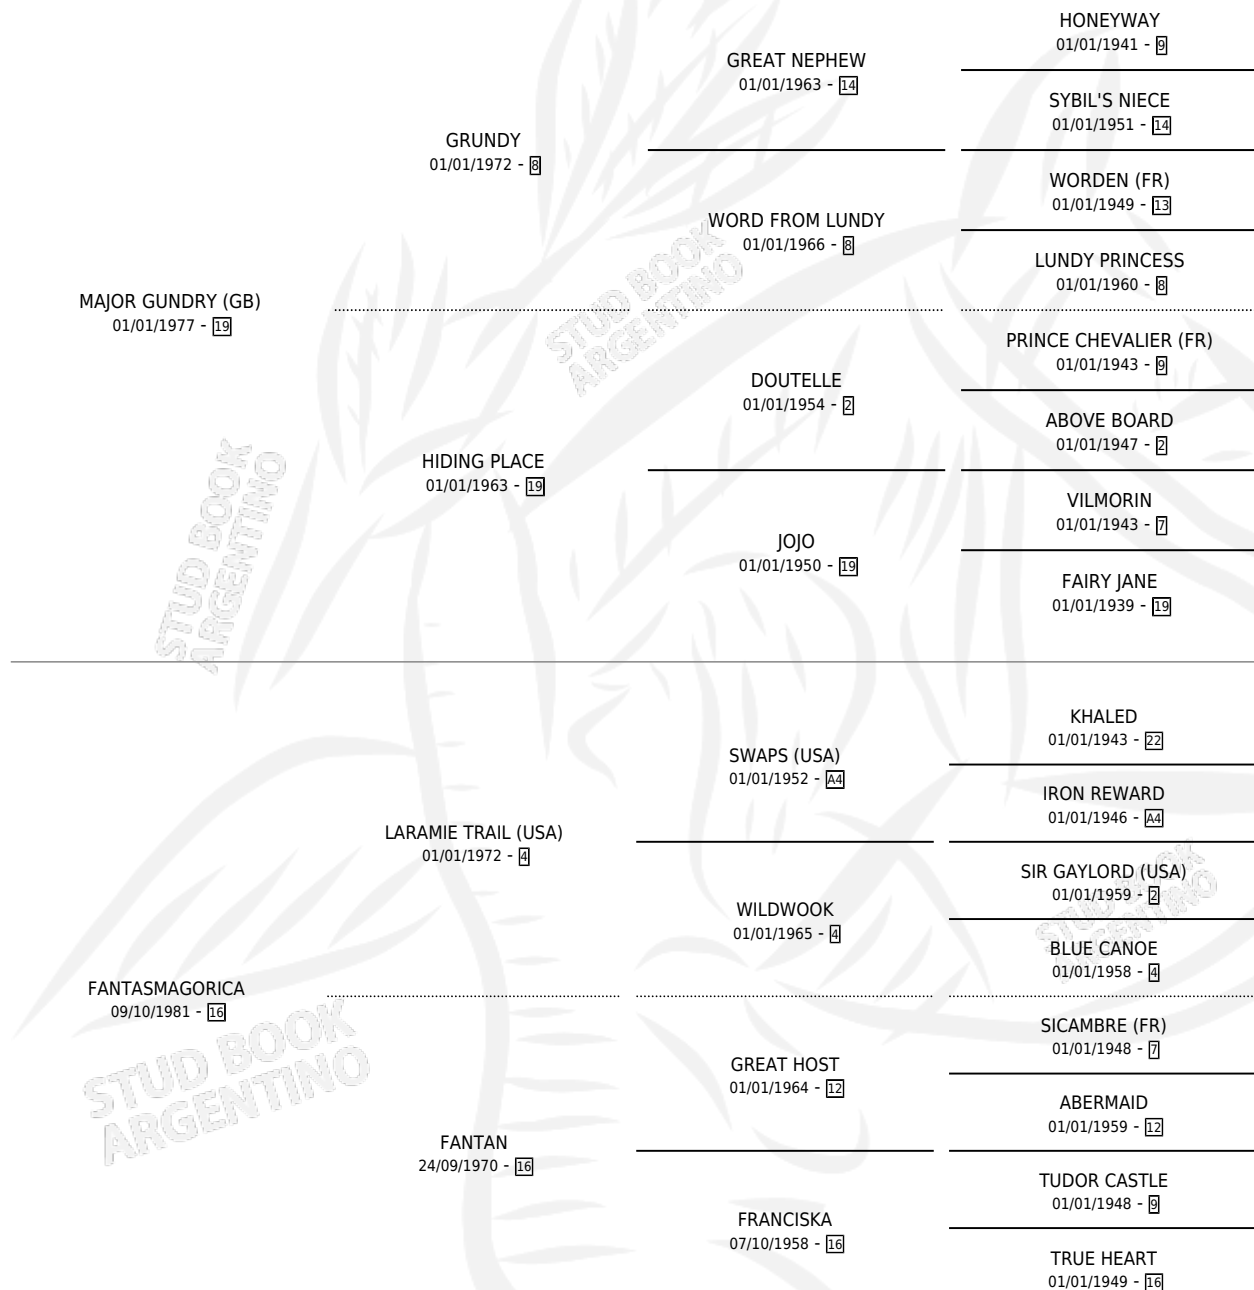

MAJORFAN

por MAJOR GUNDRY (GB) y FANTASMAGORICA por LARAMIE TRAIL (USA)

Argentina · Macho · Zaino · SP · 22/10/1997
Familia 16-f · Volumen 36

ESTADO

TIPIFICACIÓN SANGUÍNEA	✓
TIPIFICACIÓN POR ADN	X
PASAPORTE	X
IDENTIFICACIÓN POR MICROCHIP	X
REPRODUCTOR	X

Lugar de nacimiento: Sierra Larga
Criador: Sin dato

PEDIGREE

CAMPAÑA

Solo carreras oficiales de Argentina

POR EDAD

EDAD	CC	1°	2°	3°	4°	5°	NP	CLC	CLG	CLCG1	CLGG1	IMPORTE	GANANCIA / CC
3 AÑOS	1	0	0	0	0	0	1	0	0	0	0	\$0	\$0
4 AÑOS	2	0	0	0	0	0	2	0	0	0	0	\$0	\$0
TOTALES	3	0	0	0	0	0	3	0	0	0	0	\$0	\$0
%		0.0%	0.0%	0.0%	0.0%	0.0%	100%	0.0%	0.0%	0.0%	0.0%		