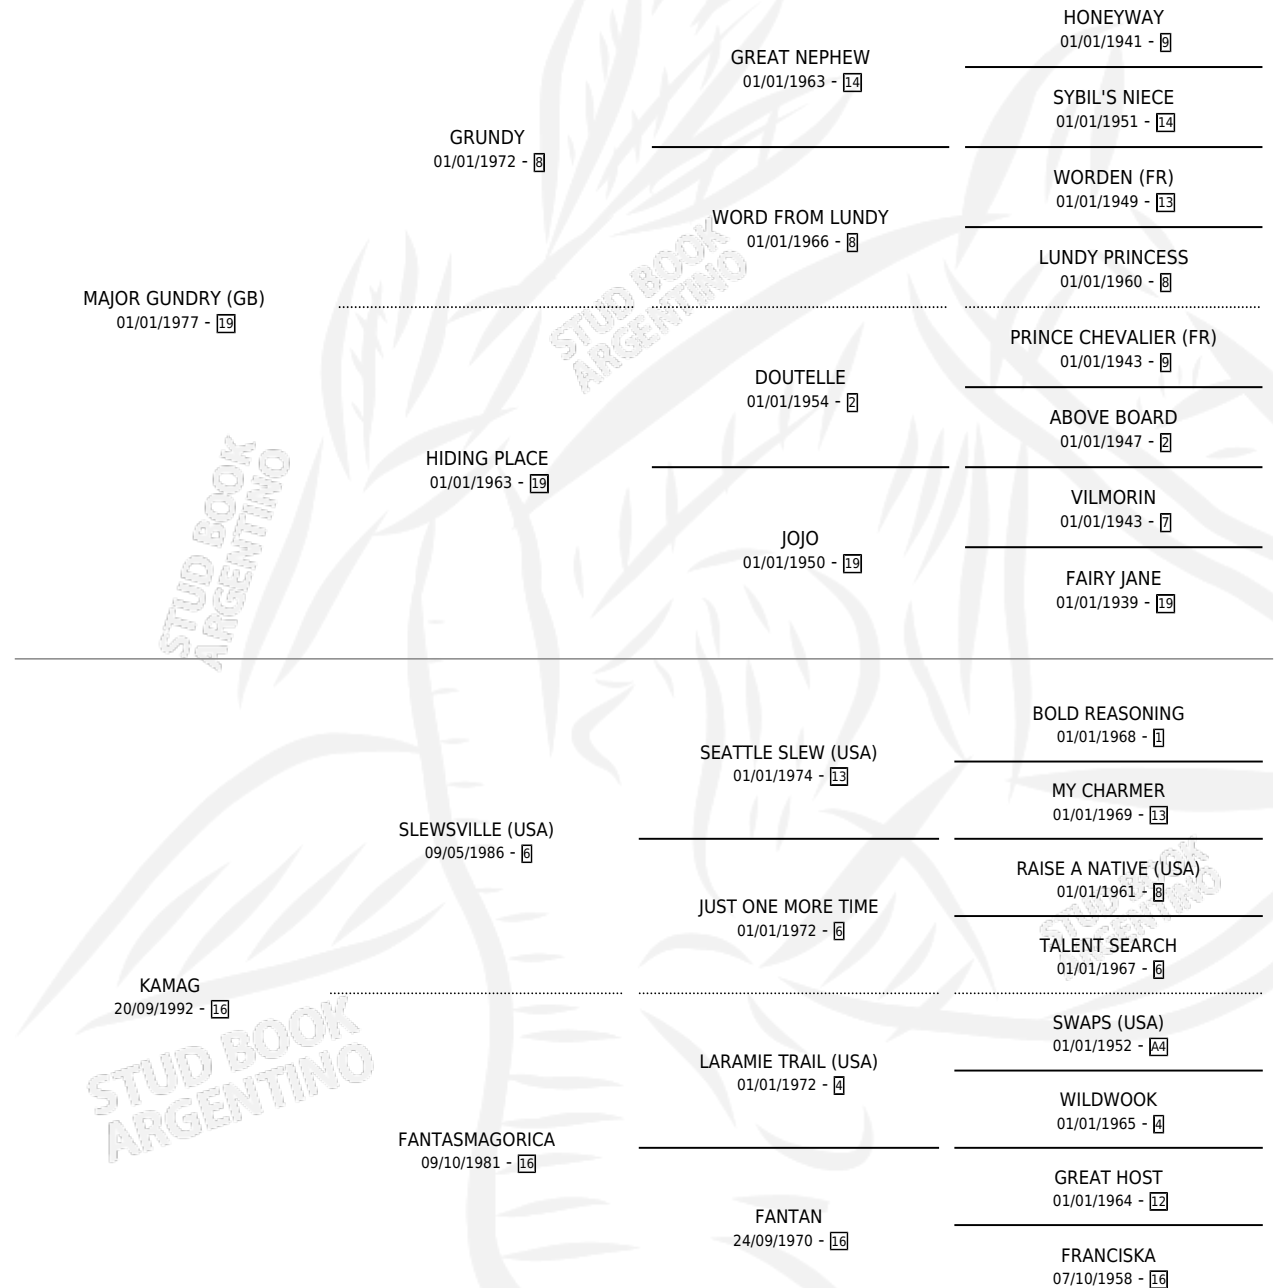

KAMANDRY

por MAJOR GUNDRY (GB) y KAMAG por SLEWSVILLE (USA)

Argentina · Hembra · Zaino · SP · 12/10/1997
Familia 16-f · Volumen 36

ESTADO

TIPIFICACIÓN SANGUÍNEA	X
TIPIFICACIÓN POR ADN	X
PASAPORTE	X
IDENTIFICACIÓN POR MICROCHIP	X
REPRODUCTOR	X

Lugar de nacimiento: Sierra Larga
Criador: Sin dato

PEDIGREE

KAMANDRY

Datos oficiales del Stud Book Argentino

Documento generado el 28/04/2026

studbook.org.ar