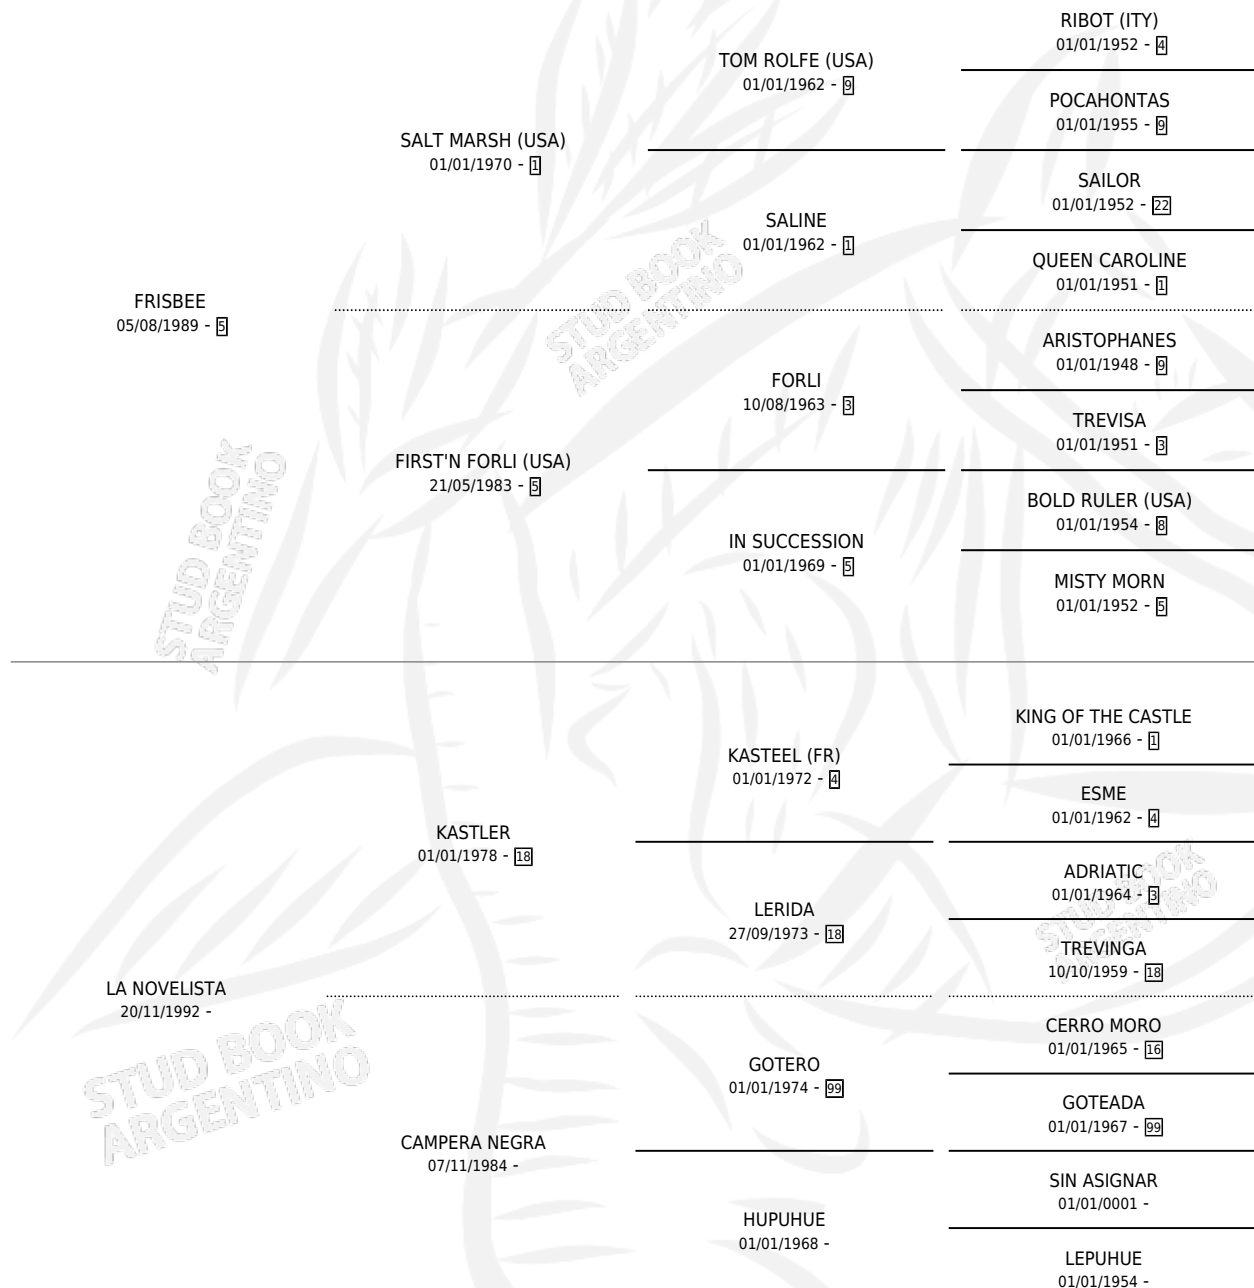

ASTRO FRISBEE

por FRISBEE y LA NOVELISTA por KASTLER

Argentina · Macho · Zaino · SP · 22/09/1997
Familia · Volumen 36

ESTADO

TIPIFICACIÓN SANGUÍNEA	✓
TIPIFICACIÓN POR ADN	X
PASAPORTE	X
IDENTIFICACIÓN POR MICROCHIP	X
REPRODUCTOR	X

Lugar de nacimiento: Campo particular

Criador: Sin dato

PEDIGREE

CAMPAÑA

Solo carreras oficiales de Argentina

POR EDAD

EDAD	CC	1°	2°	3°	4°	5°	NP	CLC	CLG	CLCG1	CLGG1	IMPORTE	GANANCIA / CC
4 AÑOS	2	0	0	0	0	0	2	0	0	0	0	\$0	\$0
TOTALES	2	0	0	0	0	0	2	0	0	0	0	\$0	\$0
%		0.0%	0.0%	0.0%	0.0%	0.0%	100%	0.0%	0.0%	0.0%	0.0%		