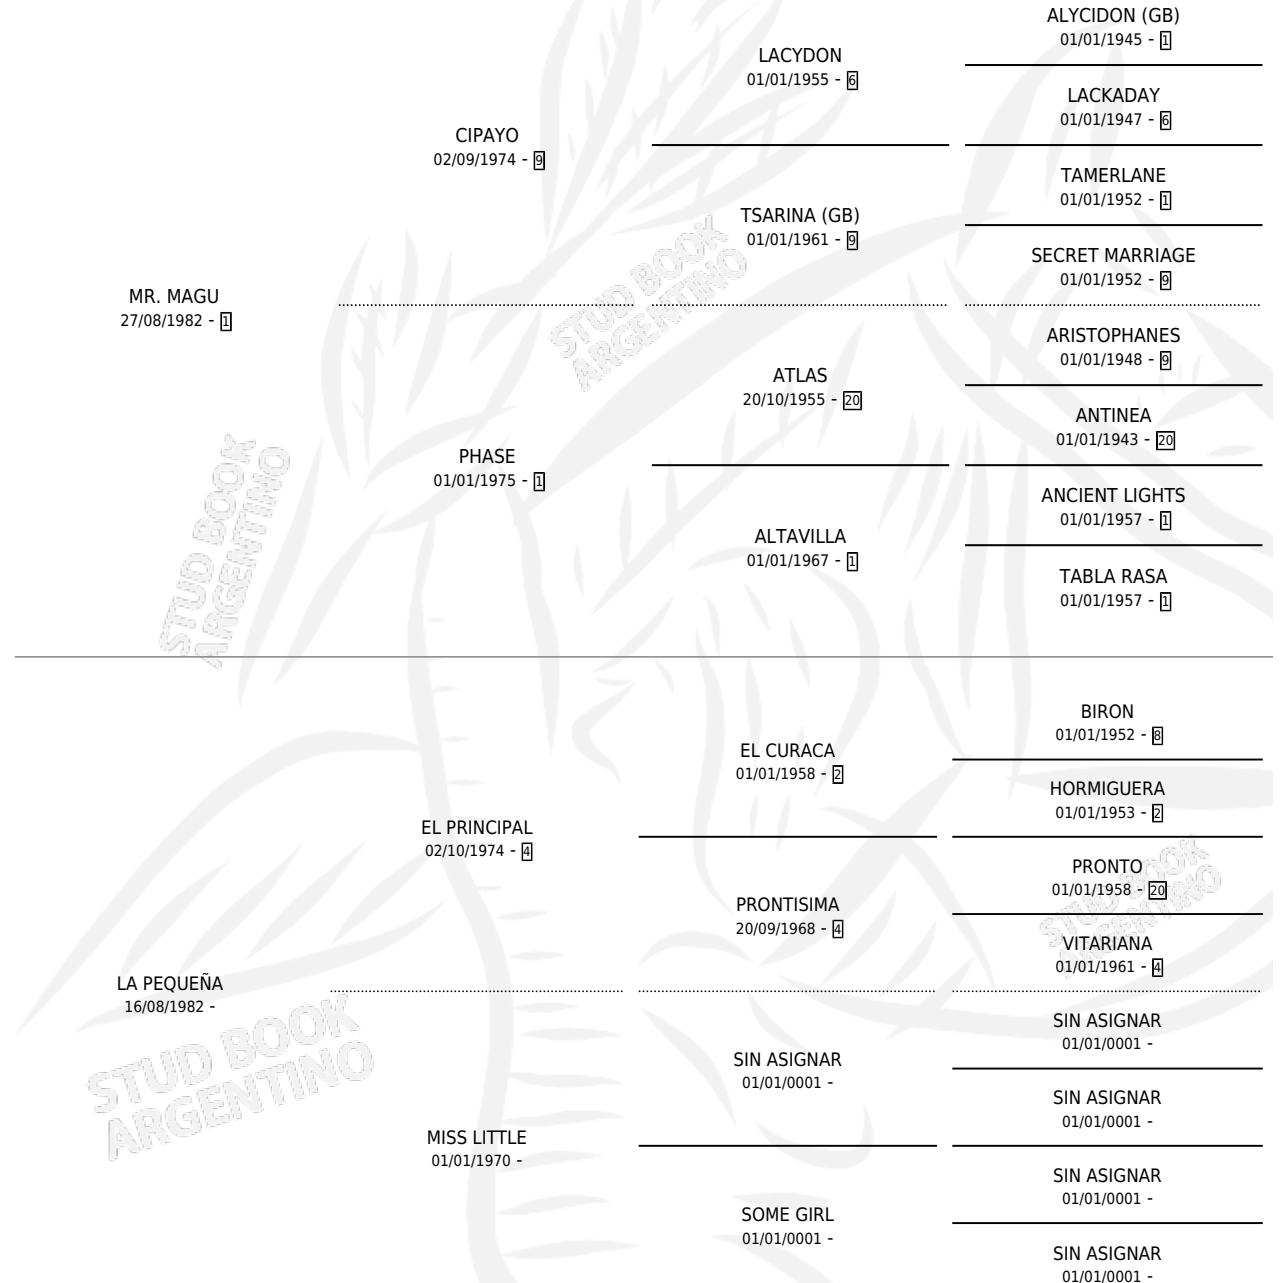

# OLD SEA WOLF

por MR. MAGU y LA PEQUEÑA por EL PRINCIPAL

Argentina · Macho · Alazan · SP · 30/09/1997  
Familia · Volumen 36

## ESTADO

TIPIFICACIÓN SANGUÍNEA	✓
TIPIFICACIÓN POR ADN	X
PASAPORTE	X
IDENTIFICACIÓN POR MICROCHIP	X
REPRODUCTOR	X

**Lugar de nacimiento:** La Añoranza

**Criador:** Sin dato

## PEDIGREE