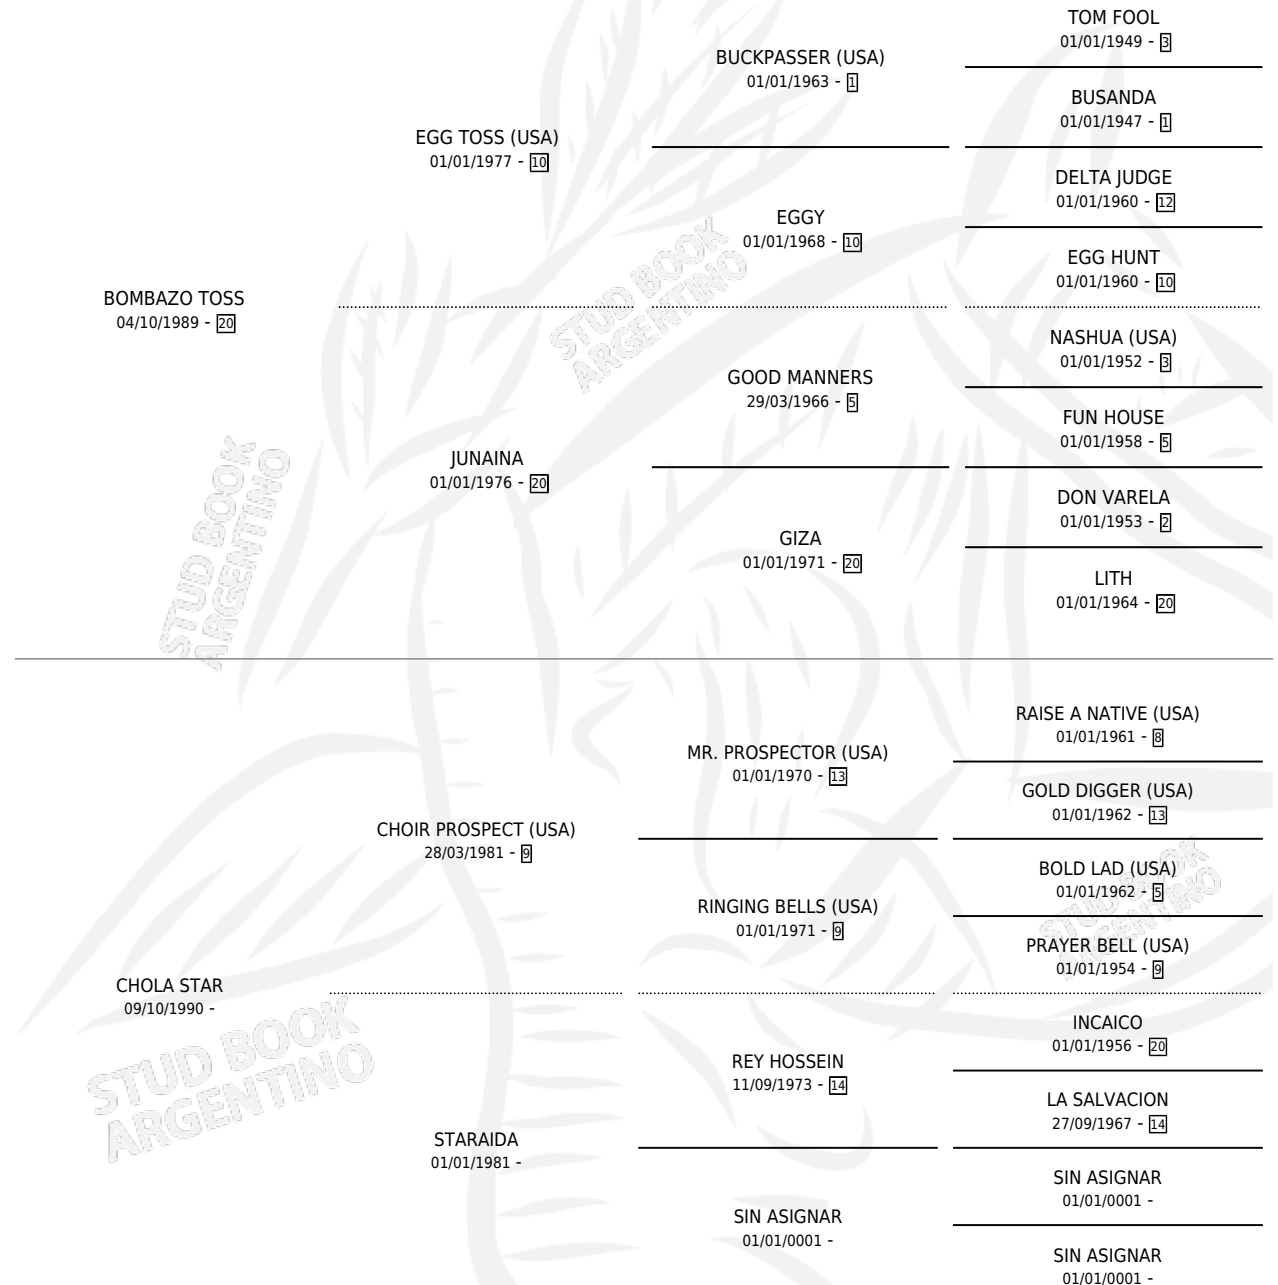

BOMBA CHOLA

por **BOMBAZO TOSS** y **CHOLA STAR** por **CHOIR PROSPECT (USA)**

Argentina · Hembra · Alazan · SP · 15/11/1997
Familia · Volumen 36

ESTADO

TIPIFICACIÓN SANGUÍNEA	✓
TIPIFICACIÓN POR ADN	X
PASAPORTE	X
IDENTIFICACIÓN POR MICROCHIP	X
REPRODUCTOR	X

Lugar de nacimiento: Campo particular

Criador: Sin dato

PEDIGREE

BOMBA CHOLA

Datos oficiales del Stud Book Argentino

Documento generado el 05/05/2026

studbook.org.ar