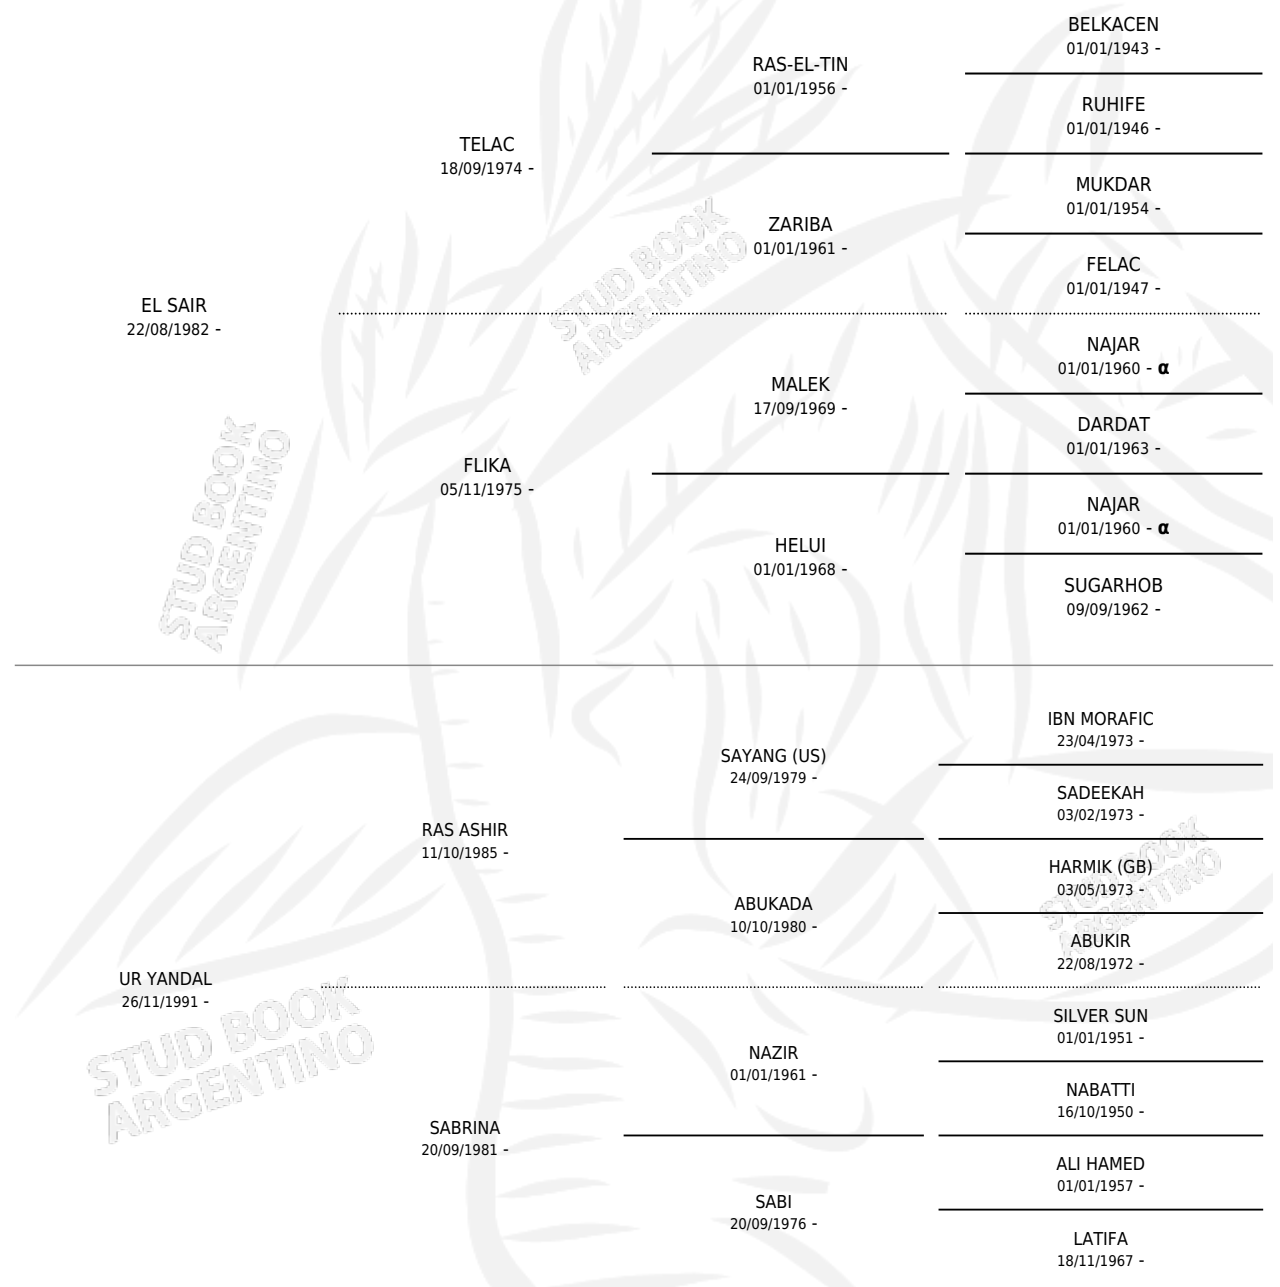

UR QABEL

por EL SAIR y UR YANDAL por RAS ASHIR

Argentina · Macho · Tordillo · AP · 12/11/1997
Familia · Volumen 36

ESTADO

TIPIFICACIÓN SANGUÍNEA	✓
TIPIFICACIÓN POR ADN	X
PASAPORTE	X
IDENTIFICACIÓN POR MICROCHIP	X
REPRODUCTOR	X

Lugar de nacimiento: Cabra Corral

Criador: Cabra Corral

PEDIGREE

INBREEDING : α

UR QABEL

Datos oficiales del Stud Book Argentino

Documento generado el 07/05/2026

studbook.org.ar