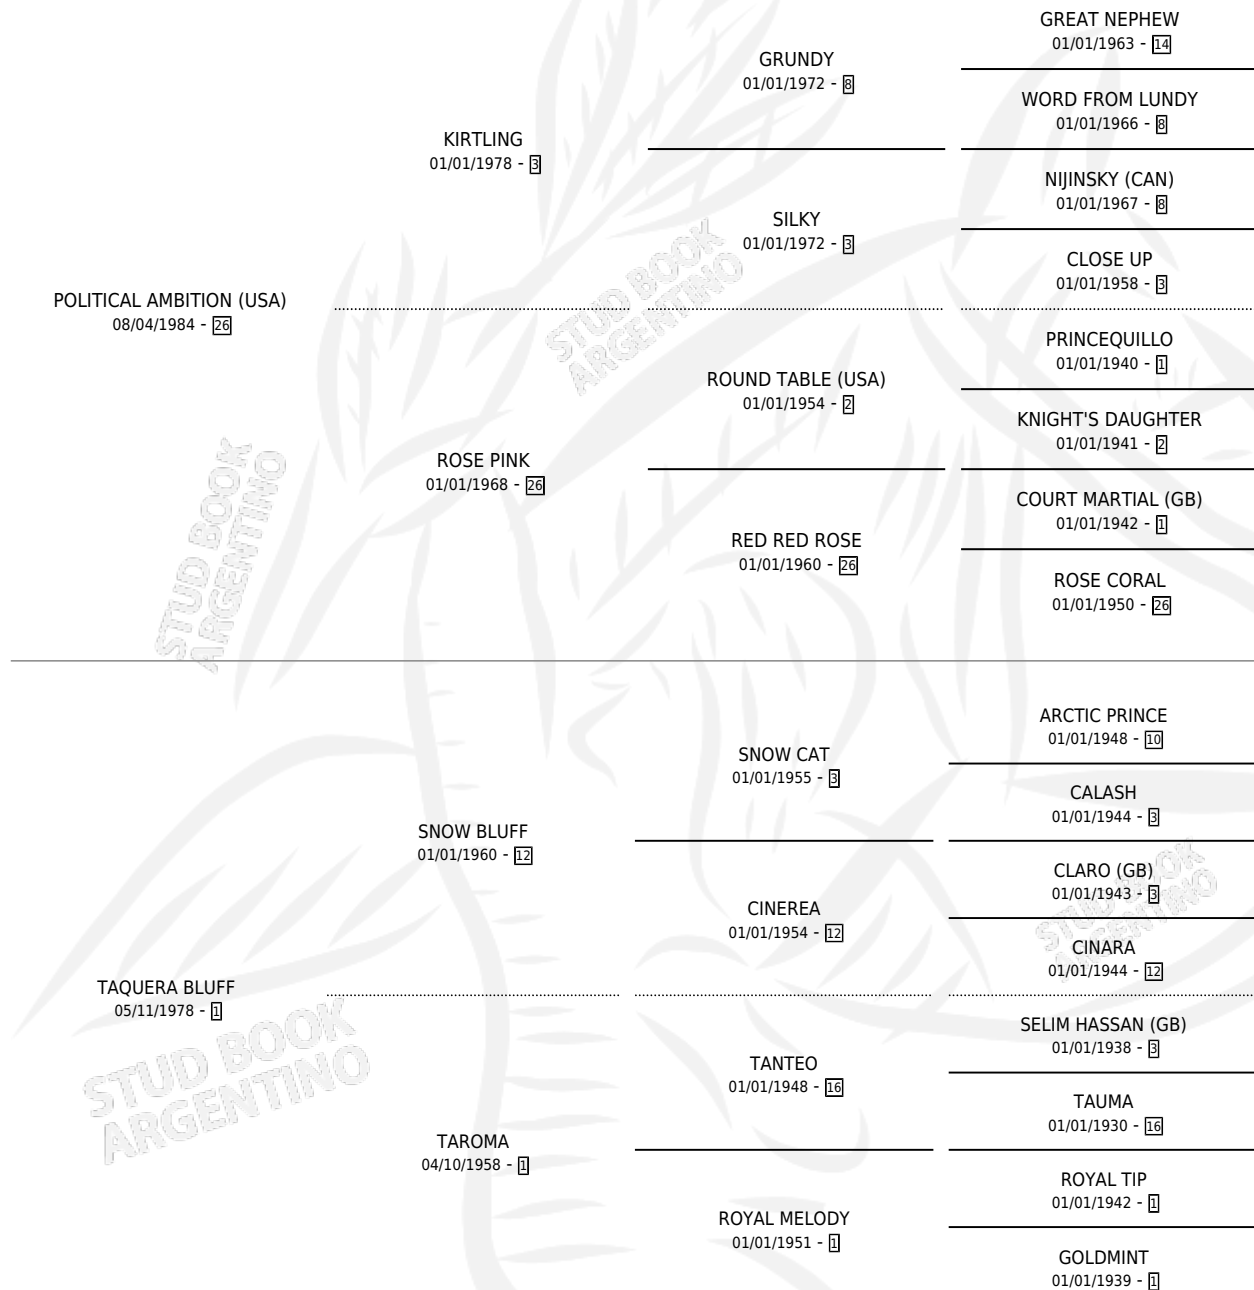

LA YUTA

por **POLITICAL AMBITION (USA)** y **TAQUERA BLUFF** por **SNOW BLUFF**

Argentina · Hembra · Alazan Tostado · SP · 24/10/1997
Familia 1 · Volumen 36

ESTADO

TIPIFICACIÓN SANGUÍNEA	✓
TIPIFICACIÓN POR ADN	✓
PASAPORTE	X
IDENTIFICACIÓN POR MICROCHIP	X
REPRODUCTOR	✓

Lugar de nacimiento: Campo particular

Criador: Haras La Sortija S.R.L.

~

HIJOS

	MACHOS	HEMBRAS
2 NACIERON	1	1
1 CORRIERON	1	0

SIN ACTUACIONES

PEDIGREE

CAMPAÑA

Solo carreras oficiales de Argentina

POR EDAD

EDAD	CC	1°	2°	3°	4°	5°	NP	CLC	CLG	CLCG1	CLGG1	IMPORTE	GANANCIA / CC
3 AÑOS	2	0	0	0	0	0	2	0	0	0	0	\$0	\$0
4 AÑOS	1	0	0	0	0	0	1	0	0	0	0	\$0	\$0
5 AÑOS	10	0	0	1	0	0	9	0	0	0	0	\$319	\$32
TOTALES	13	0	0	1	0	0	12	0	0	0	0	\$319	\$25
%		0.0%	0.0%	7.7%	0.0%	0.0%	92.3%	0.0%	0.0%	0.0%	0.0%		