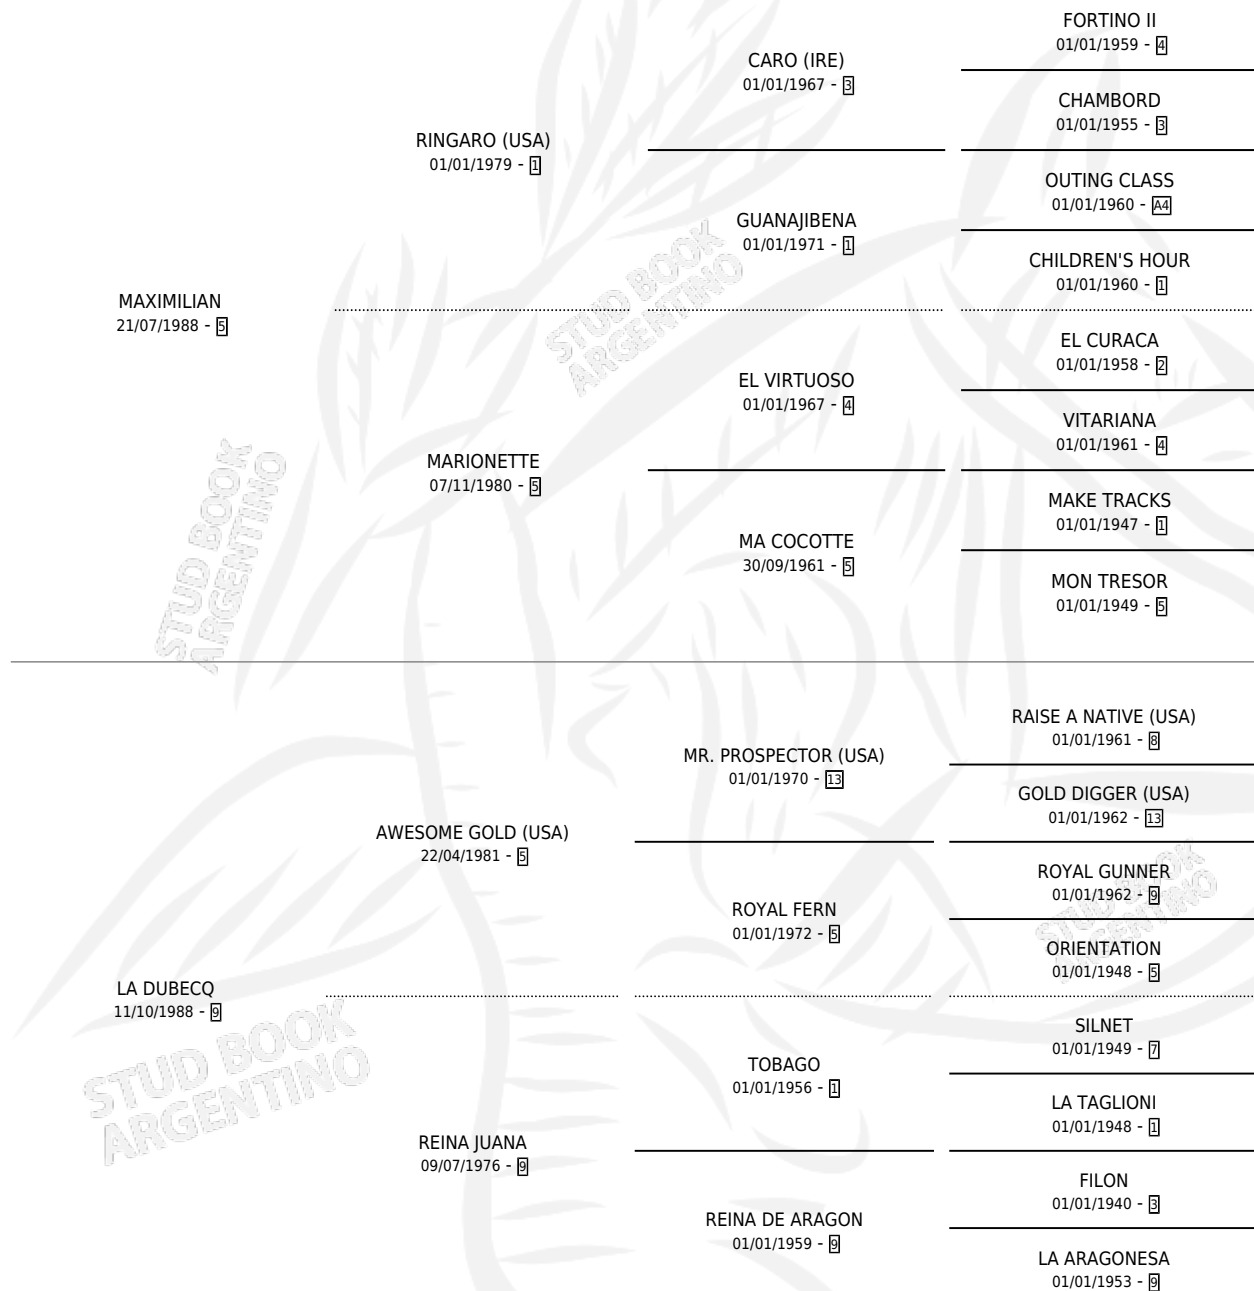

MAXICECI

por **MAXIMILIAN** y **LA DUBECQ** por **AWESOME GOLD**
(USA)

Argentina · Hembra · Zaino Doradillo · SP · 05/11/1997
Familia 9-g · Volumen 36

ESTADO

TIPIFICACIÓN SANGUÍNEA	✓
TIPIFICACIÓN POR ADN	✓
PASAPORTE	X
IDENTIFICACIÓN POR MICROCHIP	X
REPRODUCTOR	✓

Lugar de nacimiento: Guer Aike

Criador: Sin dato

~

HIJOS

	MACHOS	HEMBRAS
1 NACIERON	0	1
1 CORRIERON	0	1

SIN ACTUACIONES

PEDIGREE