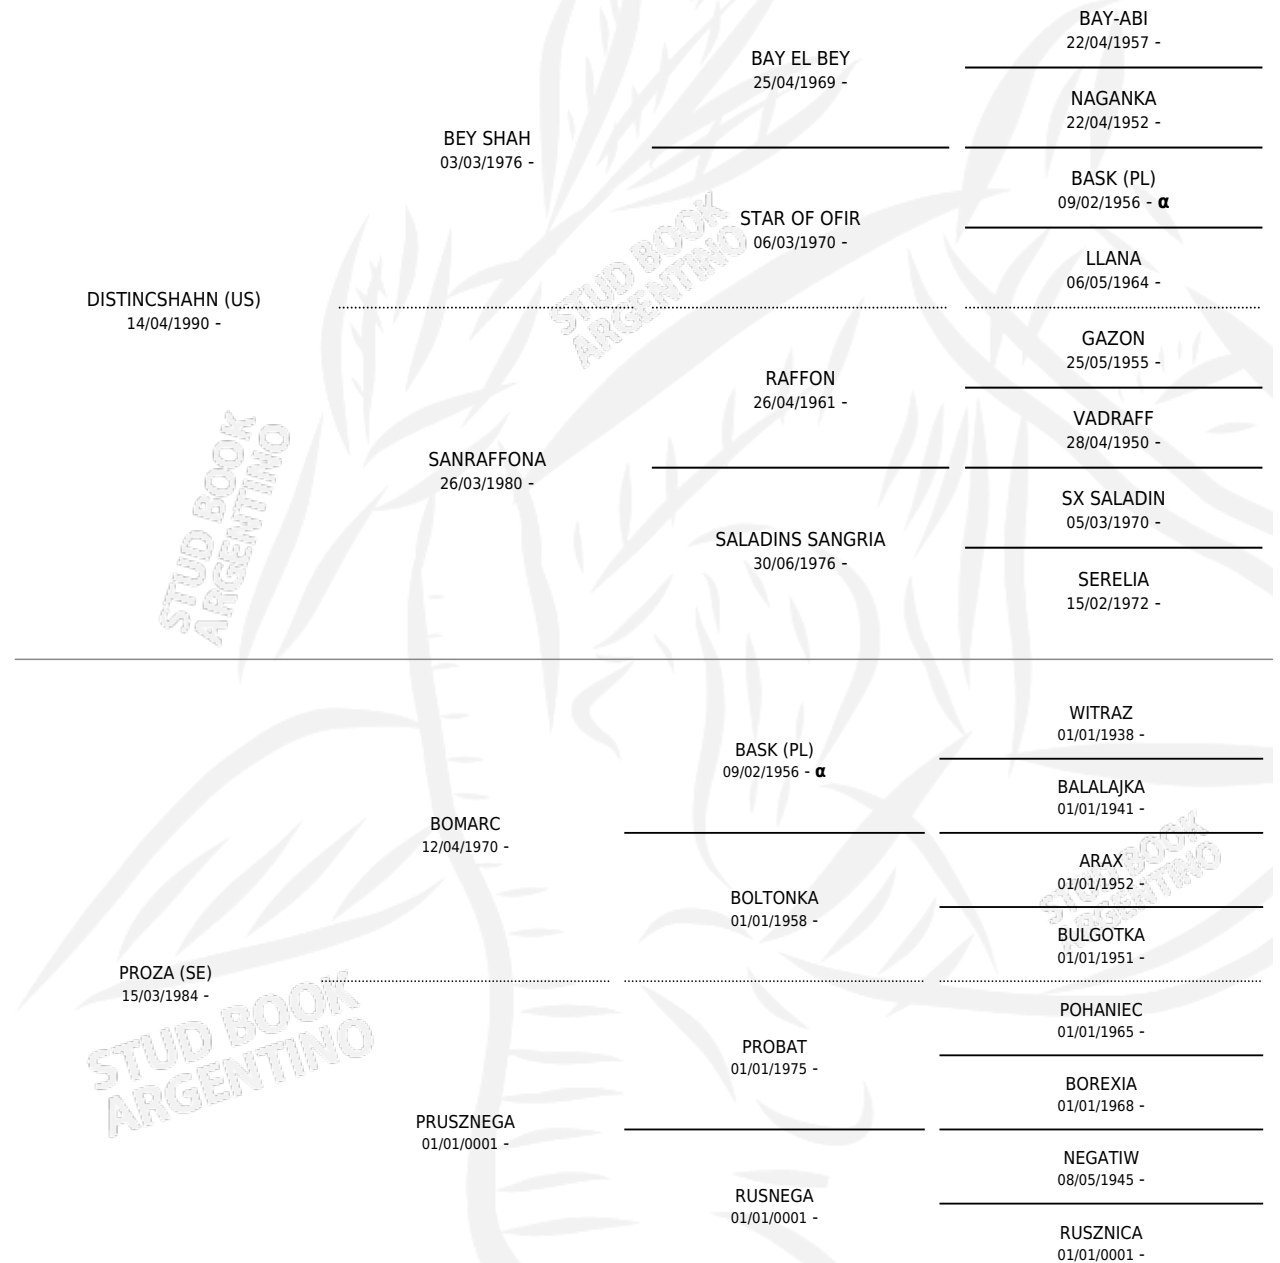

ZC SHAH ALI

por **DISTINC SHAHN (US)** y **PROZA (SE)** por **BOMARC**

Argentina · Macho · Alazan · AP · 03/11/1997
Familia · Volumen 36

ESTADO

TIPIFICACIÓN SANGUÍNEA	✓
TIPIFICACIÓN POR ADN	✓
PASAPORTE	✓
IDENTIFICACIÓN POR MICROCHIP	X
REPRODUCTOR	X

Lugar de nacimiento: Marias

Criador: Marias

PEDIGREE

INBREEDING : α

ZC SHAH ALI

Datos oficiales del Stud Book Argentino

Documento generado el 12/06/2026

studbook.org.ar