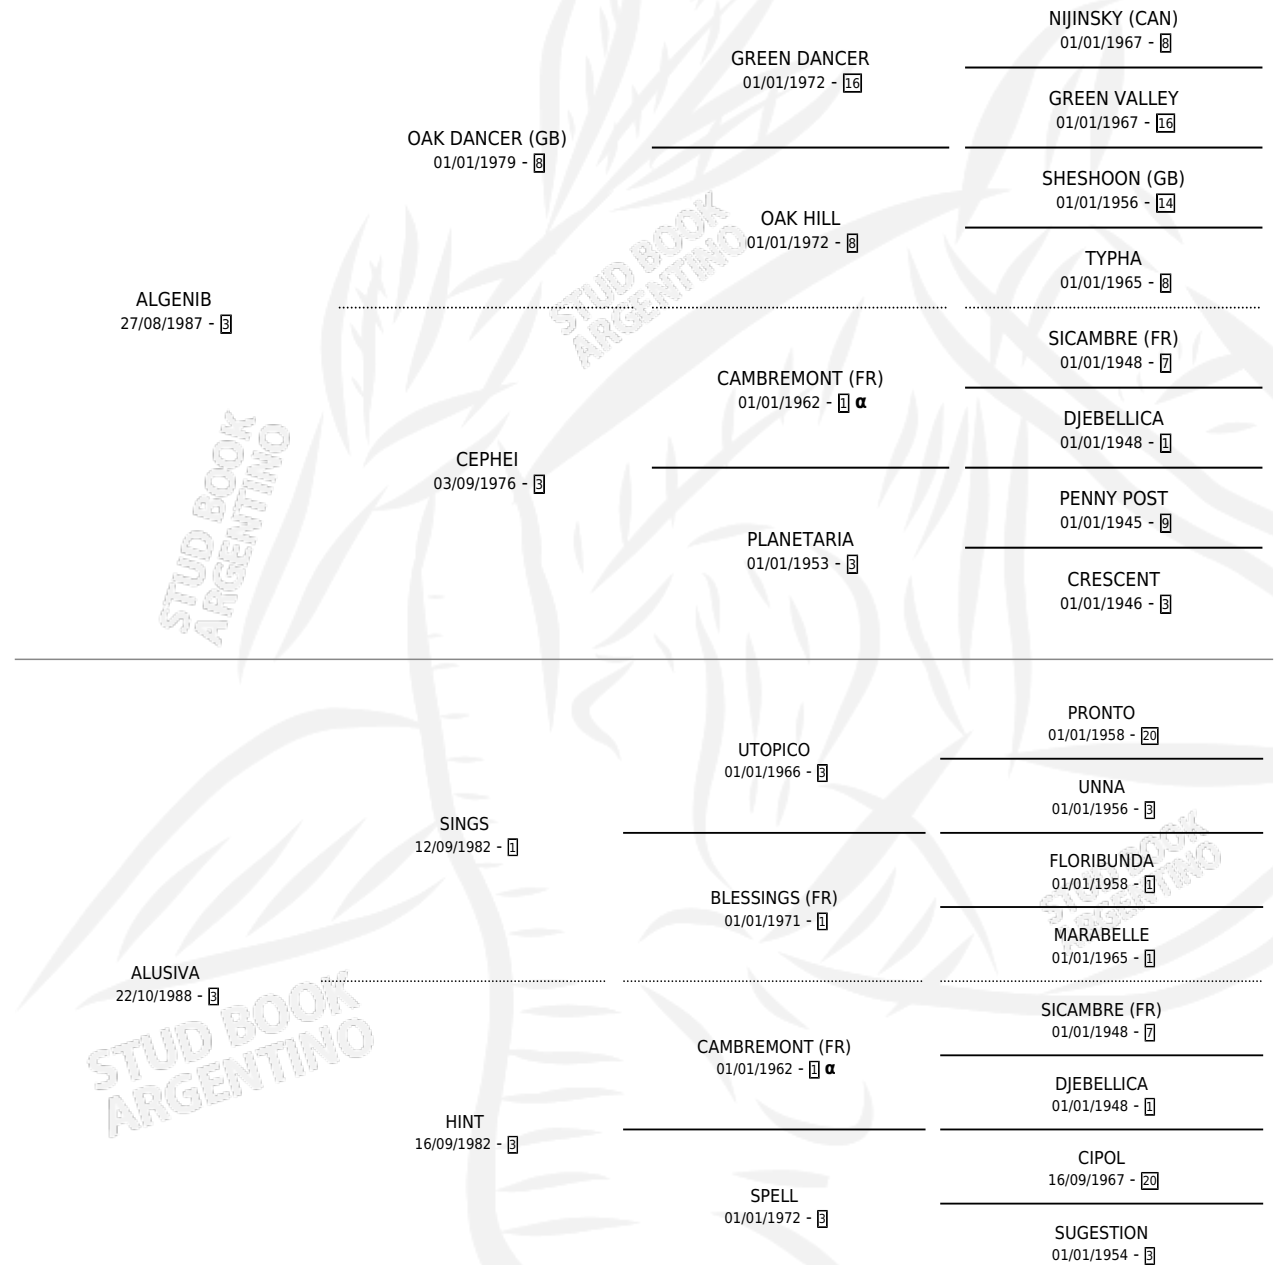

ALUSIVO BIG

por ALGENIB y ALUSIVA por SINGS

Argentina · Macho · Alazan Tostado · SP · 12/10/1997
Familia 3-f · Volumen 36

ESTADO

TIPIFICACIÓN SANGUÍNEA	✓
TIPIFICACIÓN POR ADN	X
PASAPORTE	X
IDENTIFICACIÓN POR MICROCHIP	X
REPRODUCTOR	X

Lugar de nacimiento: El Galo

Criador: Sin dato

PEDIGREE

INBREEDING : α

CAMPAÑA

Solo carreras oficiales de Argentina

POR EDAD

EDAD	CC	1°	2°	3°	4°	5°	NP	CLC	CLG	CLCG1	CLGG1	IMPORTE	GANANCIA / CC
3 AÑOS	1	0	0	0	0	0	1	0	0	0	0	\$0	\$0
TOTALES	1	0	0	0	0	0	1	0	0	0	0	\$0	\$0
%		0.0%	0.0%	0.0%	0.0%	0.0%	100%	0.0%	0.0%	0.0%	0.0%		