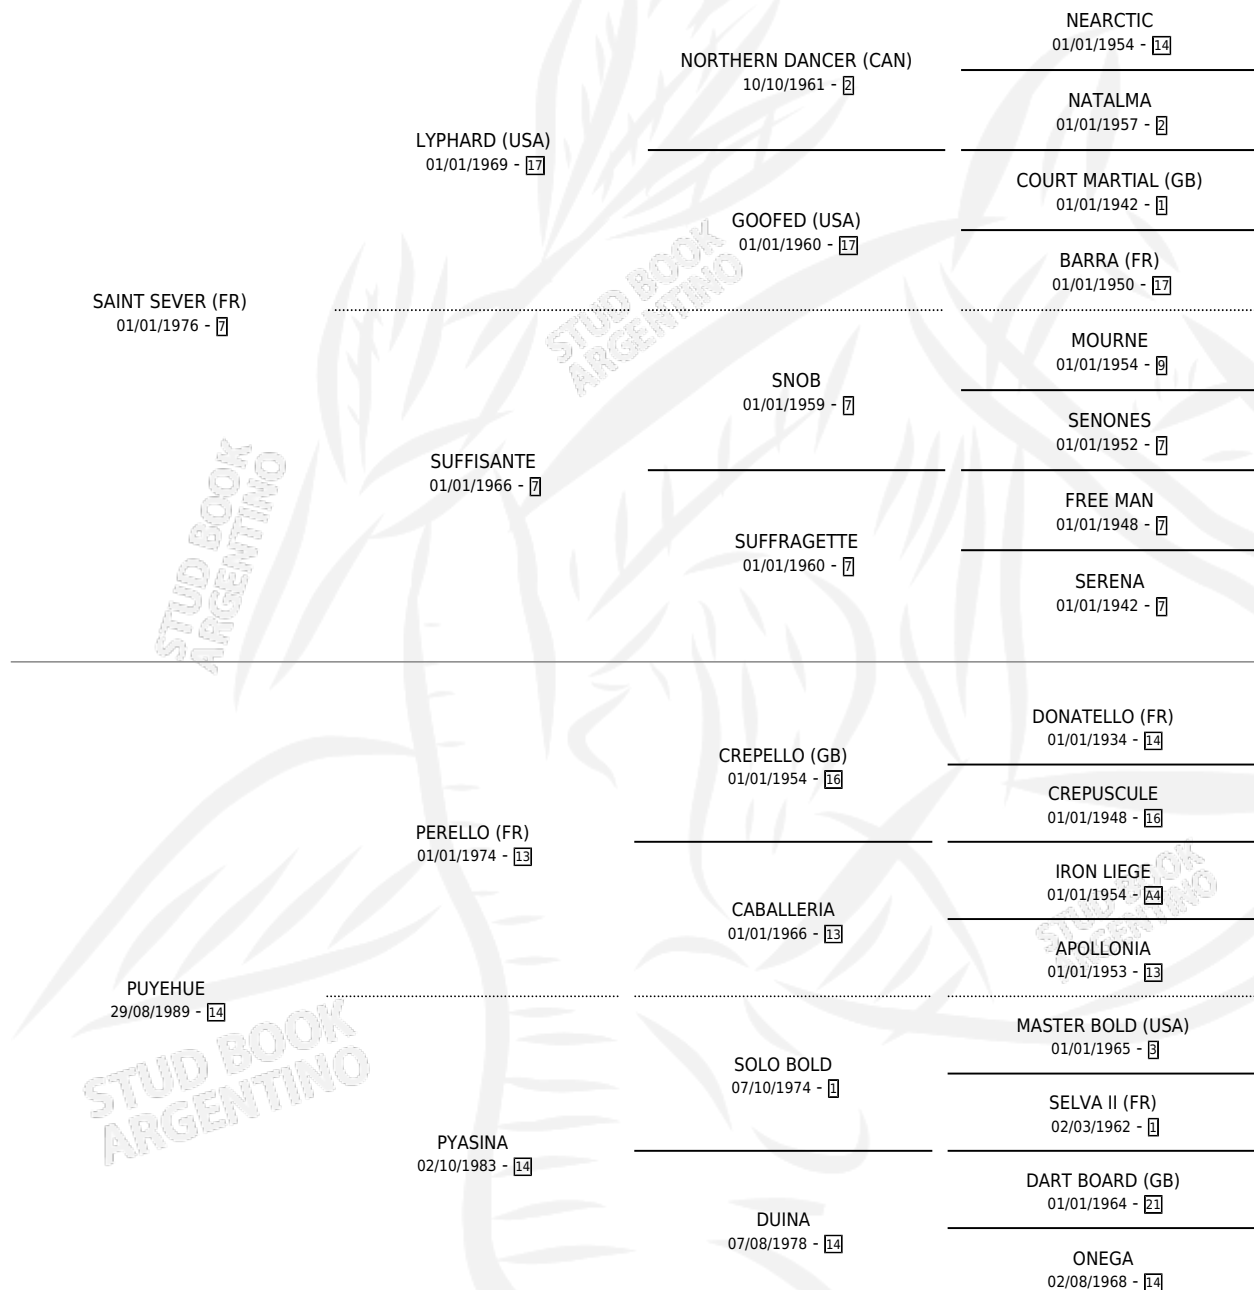

Lugar de nacimiento: Alentue

Criador: Alentue

~

HIJOS

	MACHOS	HEMBRAS
7 NACIERON	3	4
2 CORRIERON	1	1
2 GANARON	1	1
0 GANADORES CL	0 GANADORES GR	0 GANADORES G1

PEDIGREE

CAMPAÑA

Solo carreras oficiales de Argentina