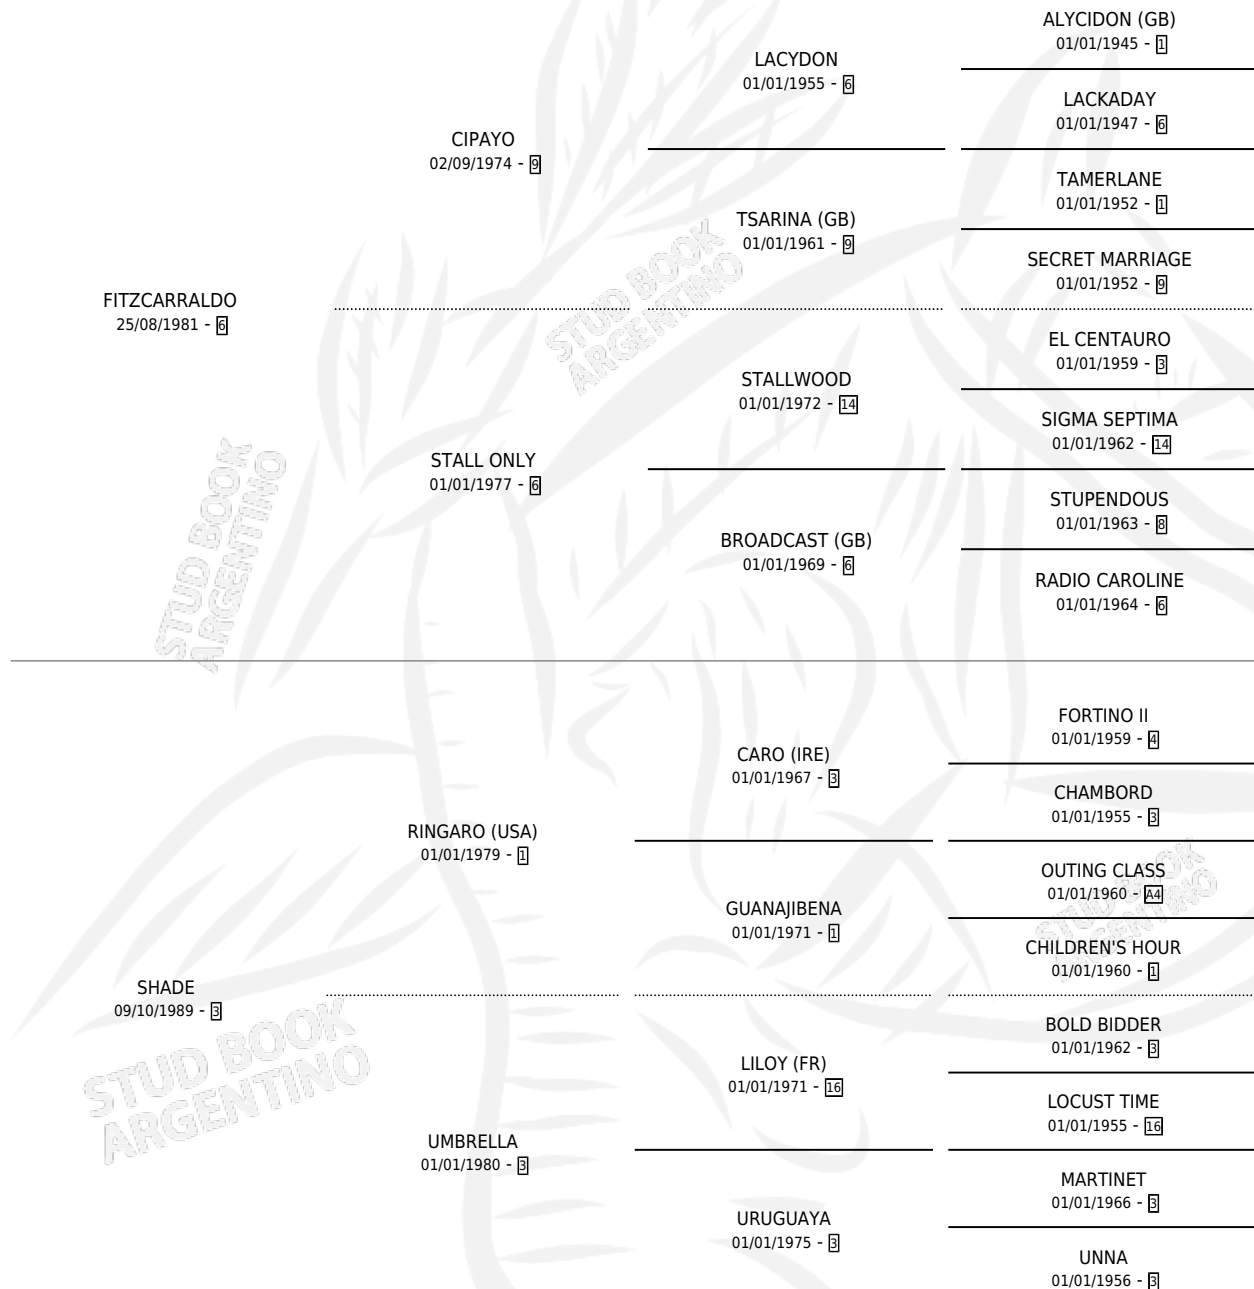

MARQUESA FITZ

por FITZCARRALDO y SHADE por RINGARO (USA)

Argentina · Hembra · Tordillo · SP · 28/10/1997
Familia 3-d · Volumen 36

ESTADO

TIPIFICACIÓN SANGUÍNEA	✓
TIPIFICACIÓN POR ADN	✓
PASAPORTE	X
IDENTIFICACIÓN POR MICROCHIP	X
REPRODUCTOR	✓

Lugar de nacimiento: Firmamento

Criador: Firmamento

~

HIJOS

	MACHOS	HEMBRAS
11 NACIERON	3	8
9 CORRIERON	2	7
8 GANARON	2	6
2 GANADORES CL	1 GANADORES GR	0 GANADORES G1

PEDIGREE

CAMPAÑA

Solo carreras oficiales de Argentina