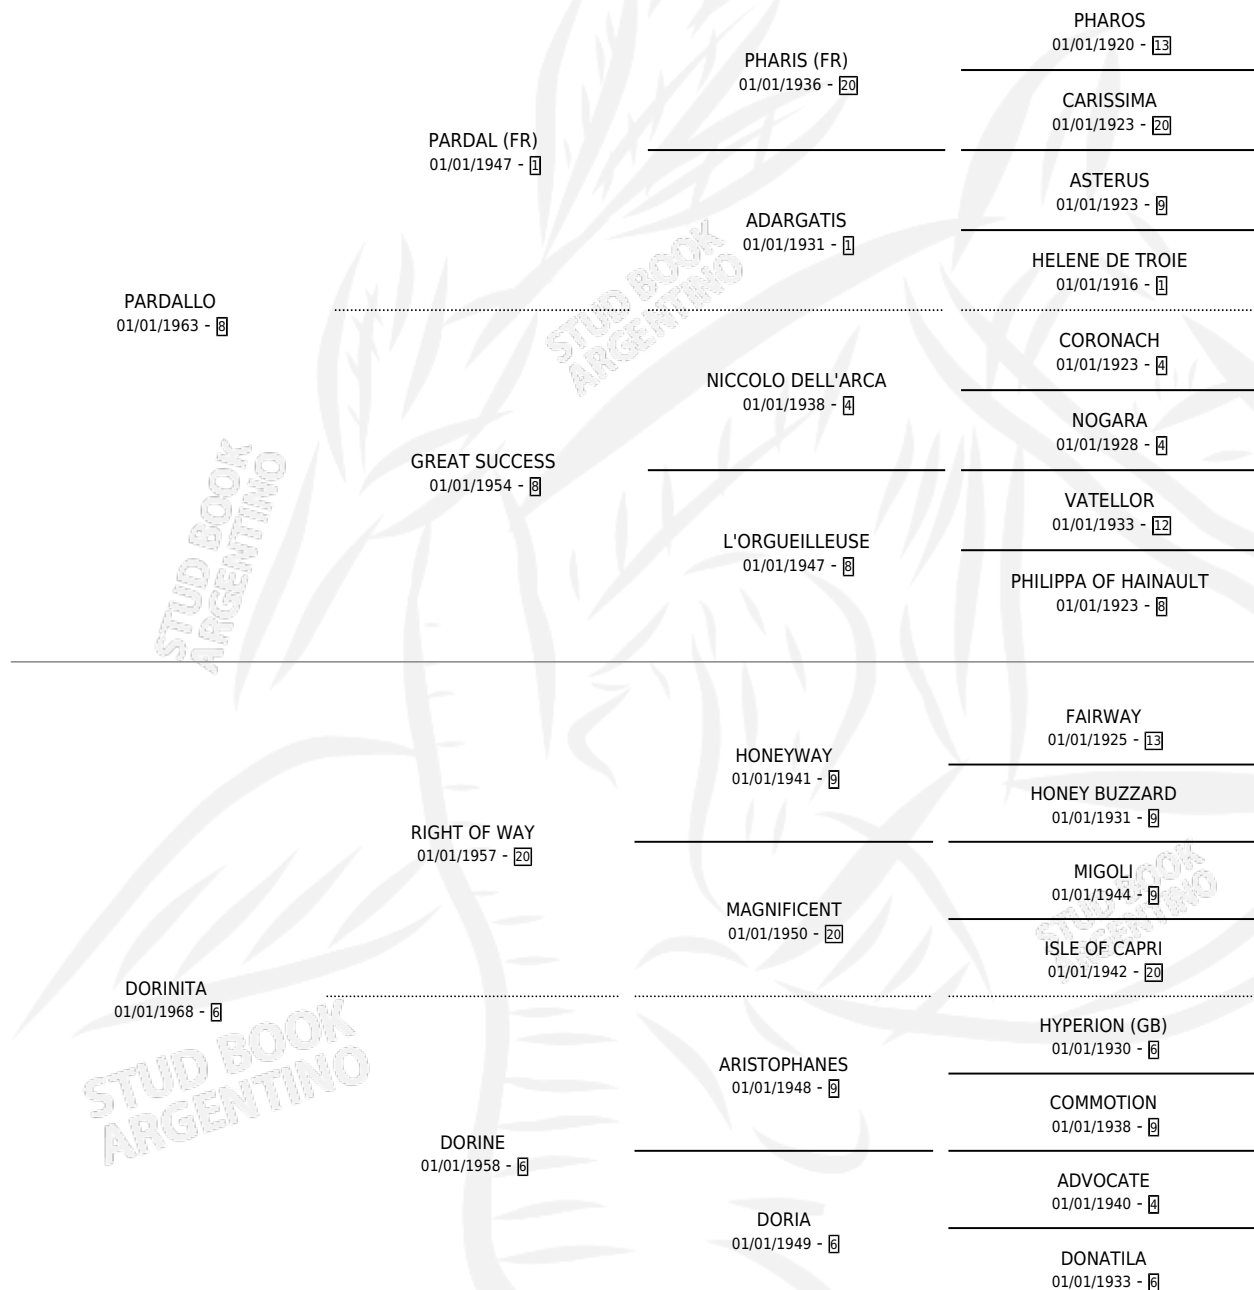

DORISIMA

por **PARDALLO** y **DORINITA** por **RIGHT OF WAY**

Argentina · Hembra · Alazan Tostado · SP · 01/01/1973
Familia 6-a · Volumen 28

ESTADO

TIPIFICACIÓN SANGUÍNEA	X
TIPIFICACIÓN POR ADN	X
PASAPORTE	X
IDENTIFICACIÓN POR MICROCHIP	X
REPRODUCTOR	✓

Lugar de nacimiento: Campo particular

Criador: Sin dato

~

HIJOS

	MACHOS	HEMBRAS
5 NACIERON	1	4
1 CORRIERON	1	0
1 GANARON	1	0
0 GANADORES CL	0 GANADORES GR	0 GANADORES G1

PEDIGREE