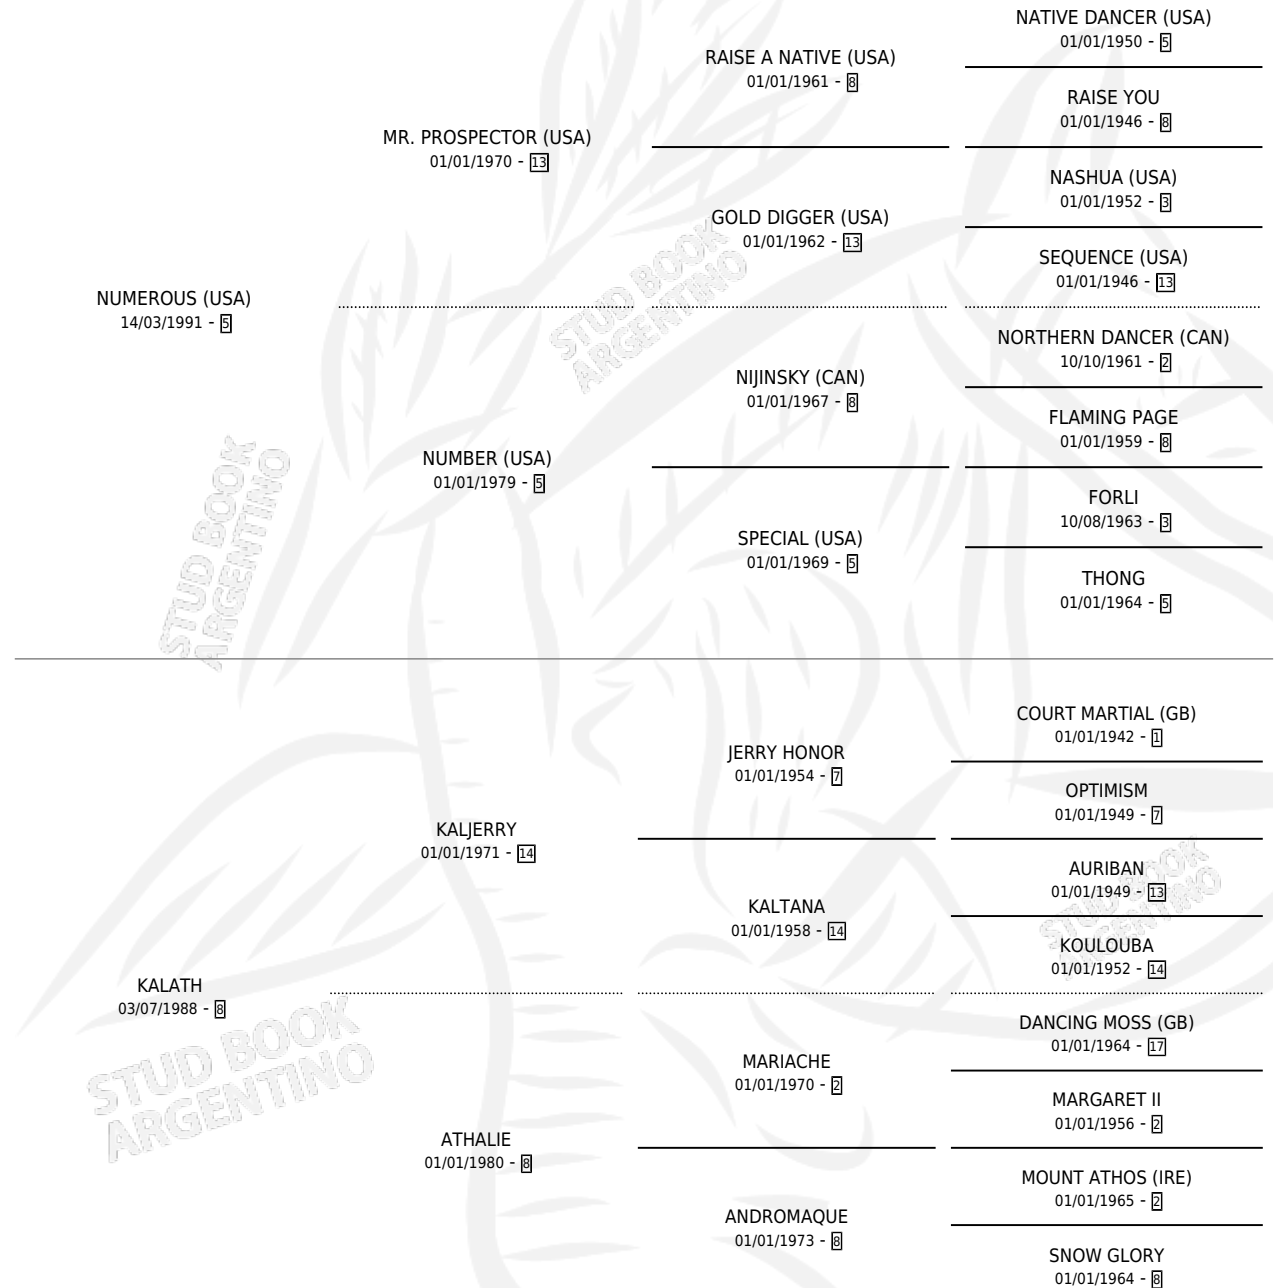

MR. LATH

por NUMEROUS (USA) y KALATH por KALJERRY

Argentina · Macho · Tordillo · SP · 24/10/1997
Familia 8-c · Volumen 36

ESTADO

TIPIFICACIÓN SANGUÍNEA	✓
TIPIFICACIÓN POR ADN	X
PASAPORTE	X
IDENTIFICACIÓN POR MICROCHIP	X
REPRODUCTOR	X

Lugar de nacimiento: Firmamento

Criador: Firmamento

PEDIGREE