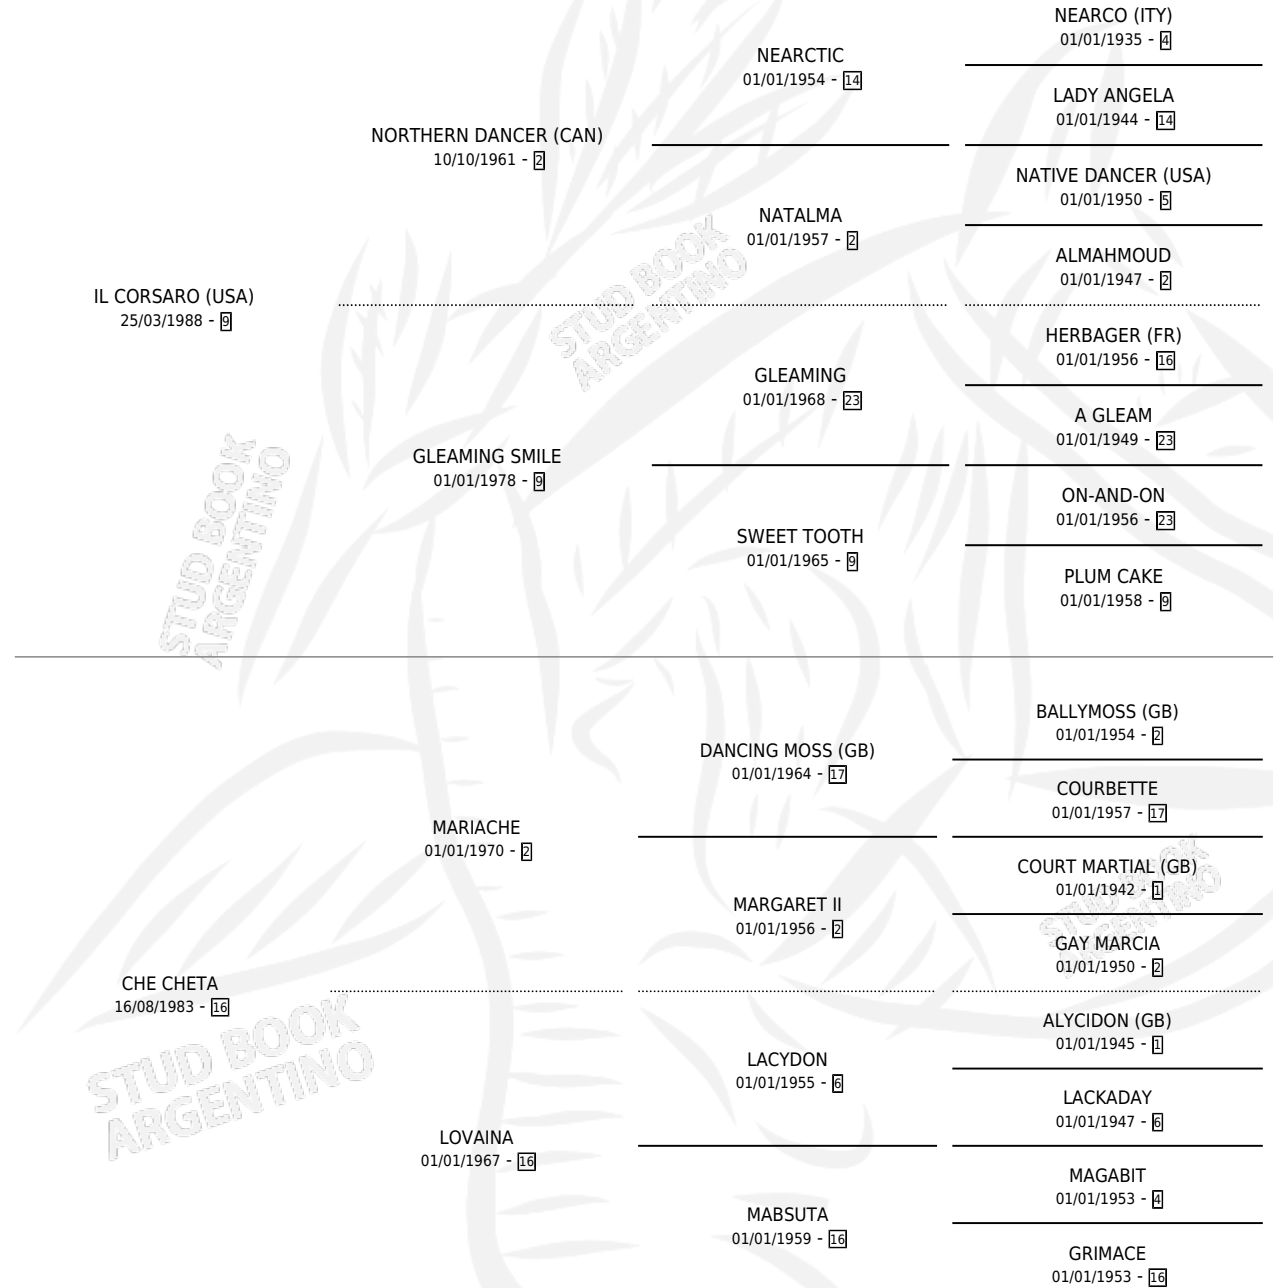

CHEVY CORSA

por **IL CORSARO (USA)** y **CHE CHETA** por **MARIACHE**

Argentina · Hembra · Zaino · SP · 17/11/1997
Familia 16-e · Volumen 36

ESTADO

TIPIFICACIÓN SANGUÍNEA	✓
TIPIFICACIÓN POR ADN	X
PASAPORTE	X
IDENTIFICACIÓN POR MICROCHIP	X
REPRODUCTOR	X

Lugar de nacimiento: Firmamento

Criador: Firmamento

PEDIGREE

CHEVY CORSA

Datos oficiales del Stud Book Argentino

Documento generado el 05/05/2026

studbook.org.ar