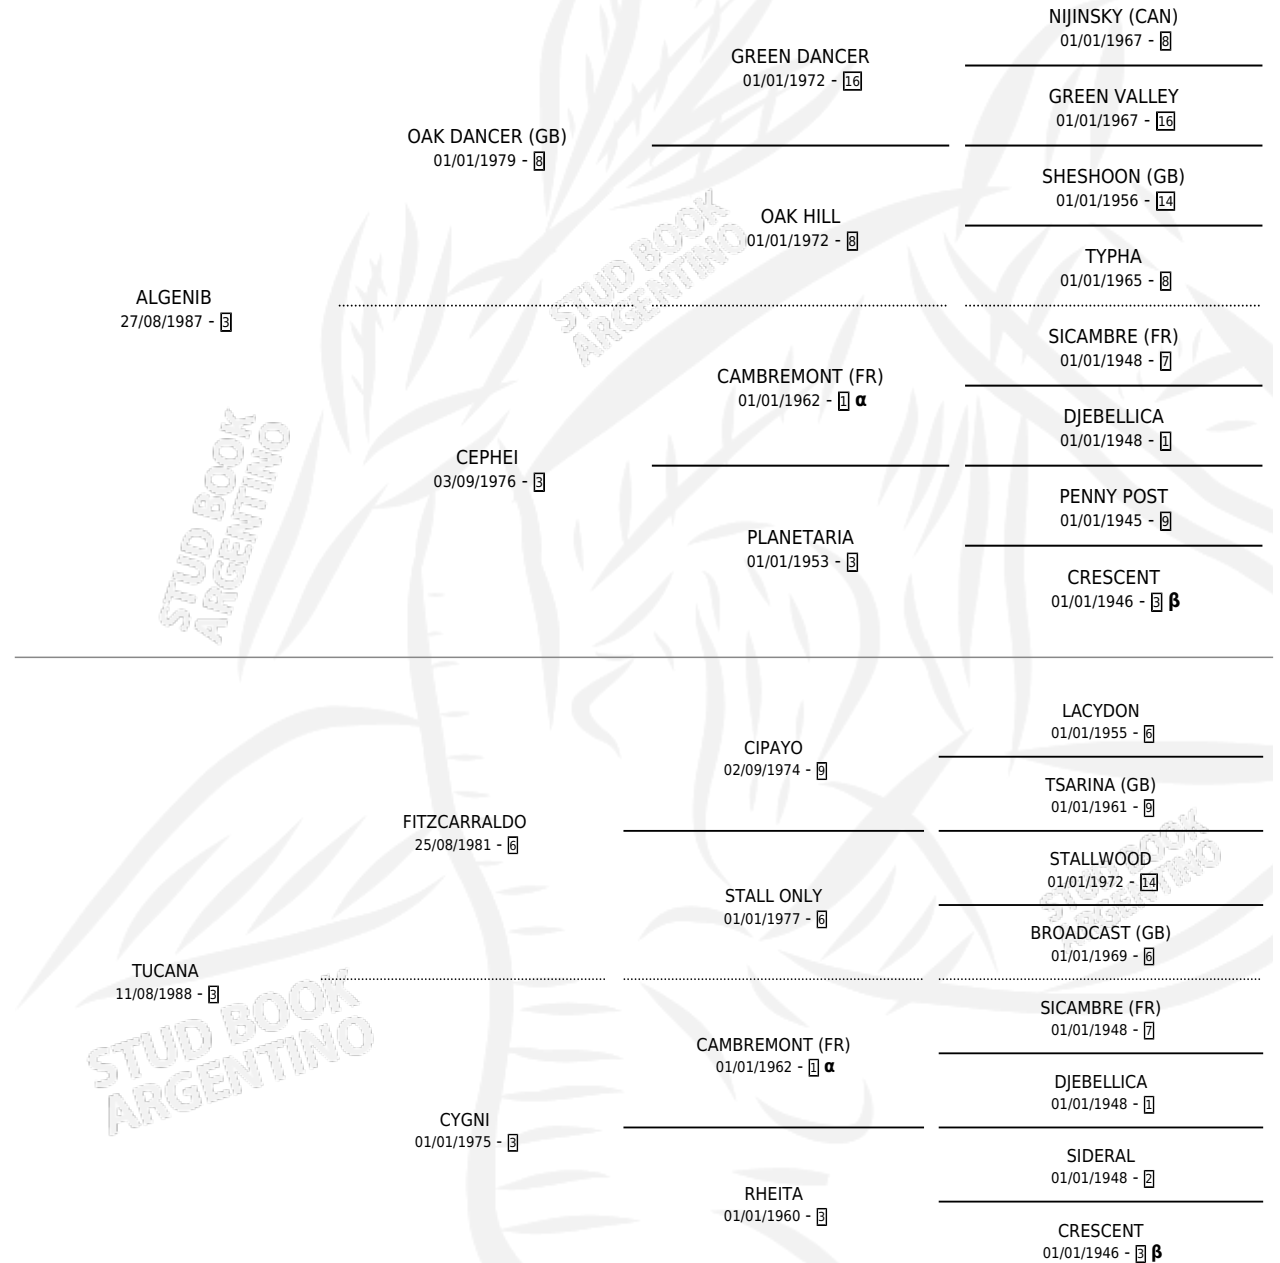

KANORO NIB

por ALGENIB y TUCANA por FITZCARRALDO

Argentina · Macho · Alazan Tostado · SP · 09/11/1997
Familia 3-o · Volumen 36

ESTADO

TIPIFICACIÓN SANGUÍNEA	✓
TIPIFICACIÓN POR ADN	X
PASAPORTE	X
IDENTIFICACIÓN POR MICROCHIP	X
REPRODUCTOR	X

Lugar de nacimiento: Firmamento

Criador: Firmamento

PEDIGREE

INBREEDING : α, β

CAMPAÑA

Solo carreras oficiales de Argentina

POR EDAD

EDAD	CC	1°	2°	3°	4°	5°	NP	CLC	CLG	CLCG1	CLGG1	IMPORTE	GANANCIA / CC
3 AÑOS	3	0	1	0	0	1	1	0	0	0	0	\$1,680	\$560
4 AÑOS	1	0	0	0	0	0	1	0	0	0	0	\$0	\$0
5 AÑOS	5	1	0	2	0	0	2	0	0	0	0	\$3,760	\$752
6 AÑOS	1	0	0	0	0	0	1	0	0	0	0	\$0	\$0
TOTALES	10	1	1	2	0	1	5	0	0	0	0	\$5,440	\$544
%		10.0%	10.0%	20.0%	0.0%	10.0%	50.0%	0.0%	0.0%	0.0%	0.0%		

Ganador en San Isidro - \$5,440, a los 5 años.

POR DISTANCIA

HIPODROMO	CC	1°	2°	3°	4°	5°	NP	CLC	CLG	CLCG1	CLGG1	IMPORTE
PALERMO	2	0	0	0	0	1	1	0	0	0	0	\$0
1200 MTS	1	0	0	0	0	0	1	0	0	0	0	\$0
2000 MTS	1	0	0	0	0	1	0	0	0	0	0	\$0
SAN ISIDRO	8	1	1	2	0	0	4	0	0	0	0	\$5,440
1600 MTS	7	1	1	1	0	0	4	0	0	0	0	\$5,121
1400 MTS	1	0	0	1	0	0	0	0	0	0	0	\$319