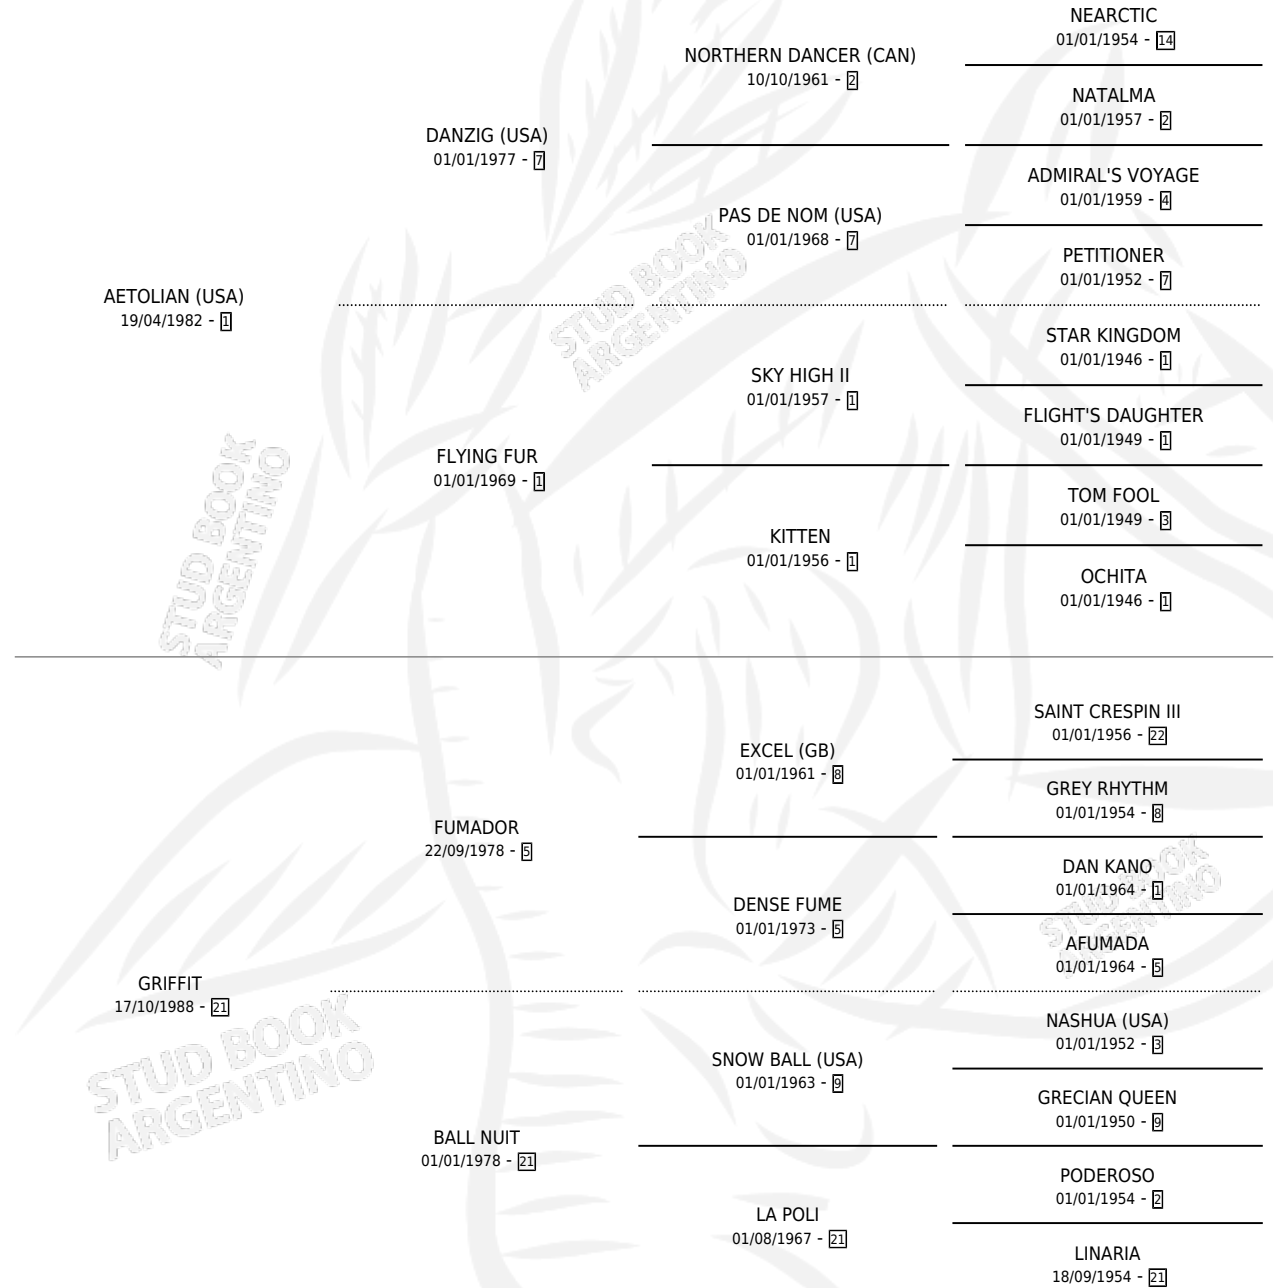

EXPRESO VASCO

por AETOLIAN (USA) y GRIFFIT por FUMADOR

Argentina · Macho · Tordillo · SP · 08/10/1997
Familia 21 · Volumen 36

ESTADO

TIPIFICACIÓN SANGUÍNEA	✓
TIPIFICACIÓN POR ADN	X
PASAPORTE	X
IDENTIFICACIÓN POR MICROCHIP	X
REPRODUCTOR	X

Lugar de nacimiento: Melincue

Criador: Sin dato

PEDIGREE

CAMPAÑA

Solo carreras oficiales de Argentina

POR EDAD

EDAD	CC	1°	2°	3°	4°	5°	NP	CLC	CLG	CLCG1	CLGG1	IMPORTE	GANANCIA / CC
5 AÑOS	3	0	1	1	0	1	0	0	0	0	0	\$1,337	\$446
6 AÑOS	4	0	0	0	0	0	4	0	0	0	0	\$0	\$0
TOTALES	7	0	1	1	0	1	4	0	0	0	0	\$1,337	\$191
%		0.0%	14.3%	14.3%	0.0%	14.3%	57.1%	0.0%	0.0%	0.0%	0.0%		