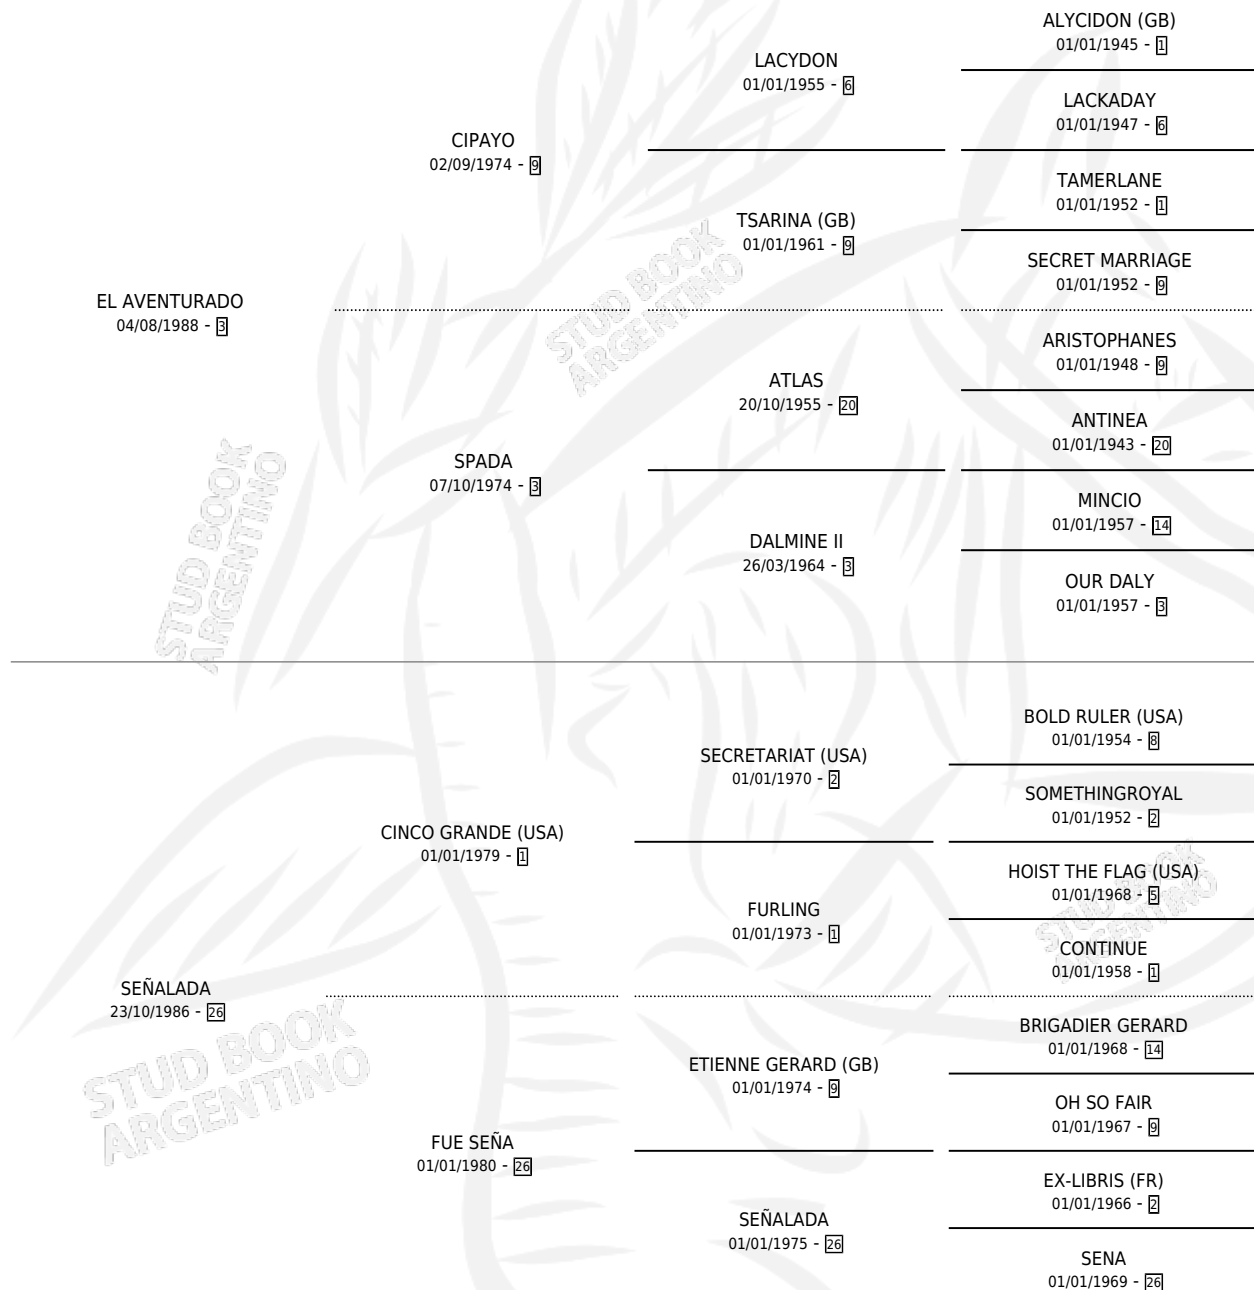

SOLUCIONES

por **EL AVENTURADO** y **SEÑALADA** por **CINCO GRANDE** (USA)

Argentina · Hembra · Alazan · SP · 25/10/1997
Familia 26 · Volumen 36

ESTADO

TIPIFICACIÓN SANGUÍNEA	✓
TIPIFICACIÓN POR ADN	✓
PASAPORTE	X
IDENTIFICACIÓN POR MICROCHIP	X
REPRODUCTOR	✓

Lugar de nacimiento: Vadarkblar

Criador: Sin dato

~

HIJOS

	MACHOS	HEMBRAS
8 NACIERON	6	2
6 CORRIERON	5	1
4 GANARON	4	0
0 GANADORES CL	0 GANADORES GR	0 GANADORES G1

PEDIGREE

~

CAMPAÑA

Solo carreras oficiales de Argentina

POR EDAD

EDAD	CC	1°	2°	3°	4°	5°	NP	CLC	CLG	CLCG1	CLGG1	IMPORTE	GANANCIA / CC
2 AÑOS	2	0	0	0	0	2	0	0	0	0	0	\$0	\$0
3 AÑOS	11	1	5	1	3	0	1	0	0	0	0	\$16,222	\$1,475
5 AÑOS	5	3	1	1	0	0	0	0	0	0	0	\$14,938	\$2,988
6 AÑOS	3	0	0	1	1	0	1	0	0	0	0	\$1,413	\$471
TOTALES	21	4	6	3	4	2	2	0	0	0	0	\$32,573	\$1,551
%		19.0%	28.6%	14.3%	19.0%	9.5%	9.5%	0.0%	0.0%	0.0%	0.0%		