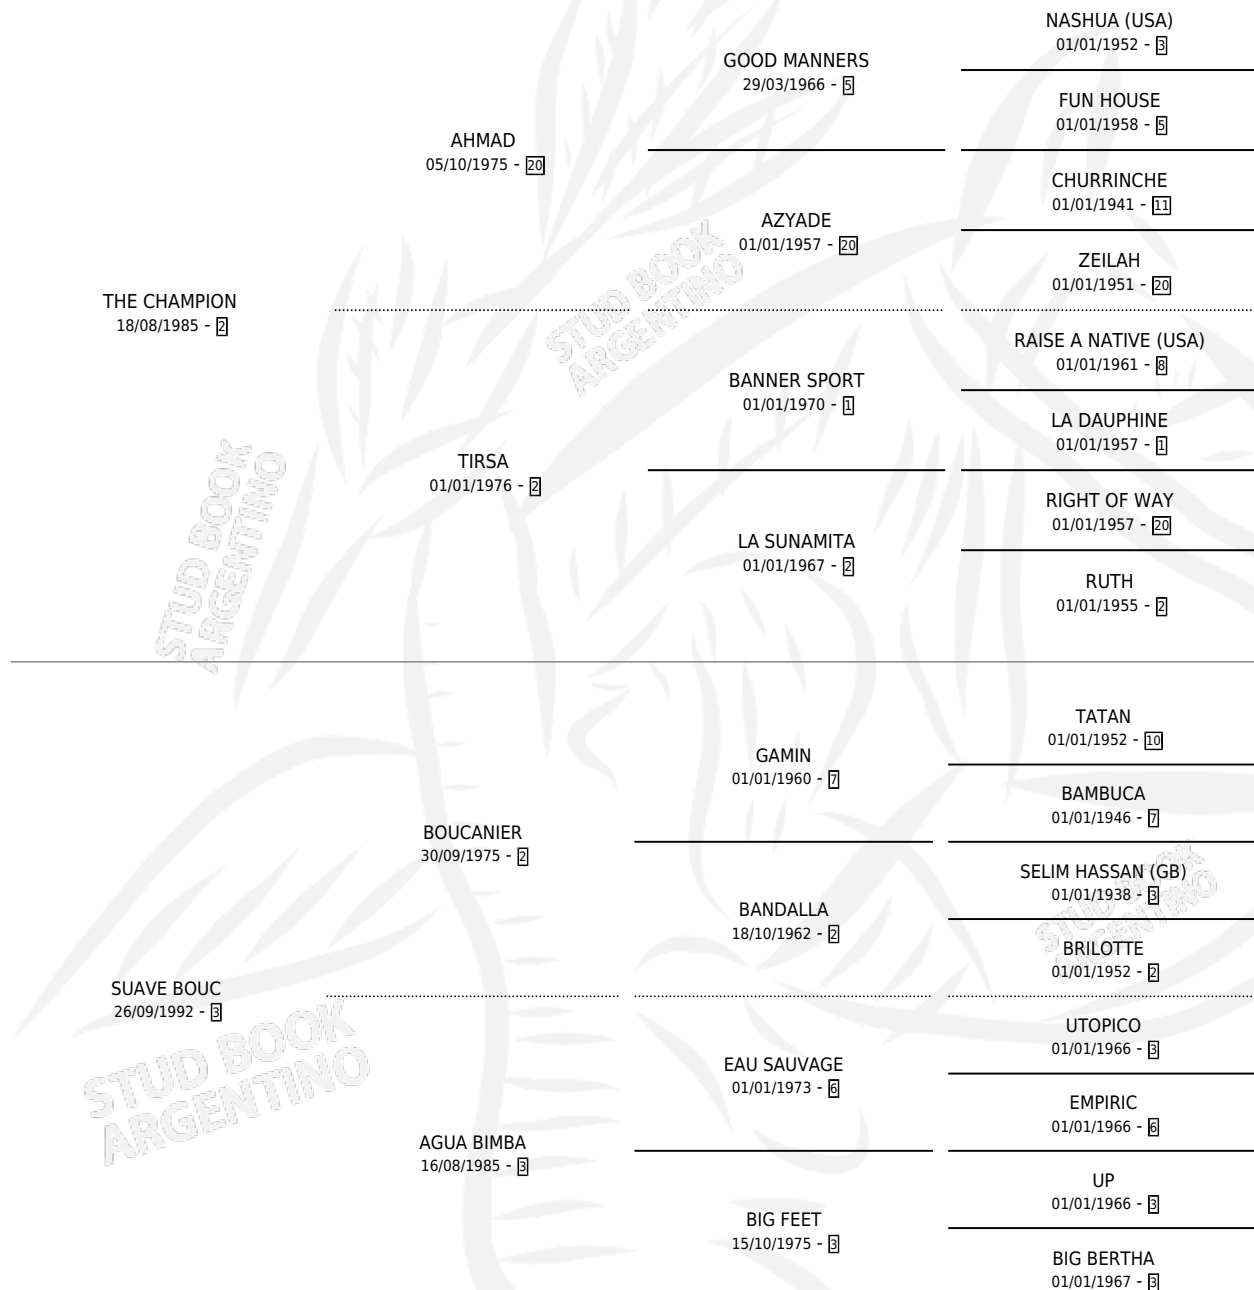

THE SUAVE CHAMP

por THE CHAMPION y SUAVE BOUC por BOUCANIER

Argentina · Hembra · Zaino · SP · 07/11/1997
Familia 3-e · Volumen 36

ESTADO

TIPIFICACIÓN SANGUÍNEA	X
TIPIFICACIÓN POR ADN	X
PASAPORTE	X
IDENTIFICACIÓN POR MICROCHIP	X
REPRODUCTOR	X

Lugar de nacimiento: Yanina

Criador: Sin dato

PEDIGREE

THE SUAVE CHAMP

Datos oficiales del Stud Book Argentino

Documento generado el 08/05/2026

studbook.org.ar