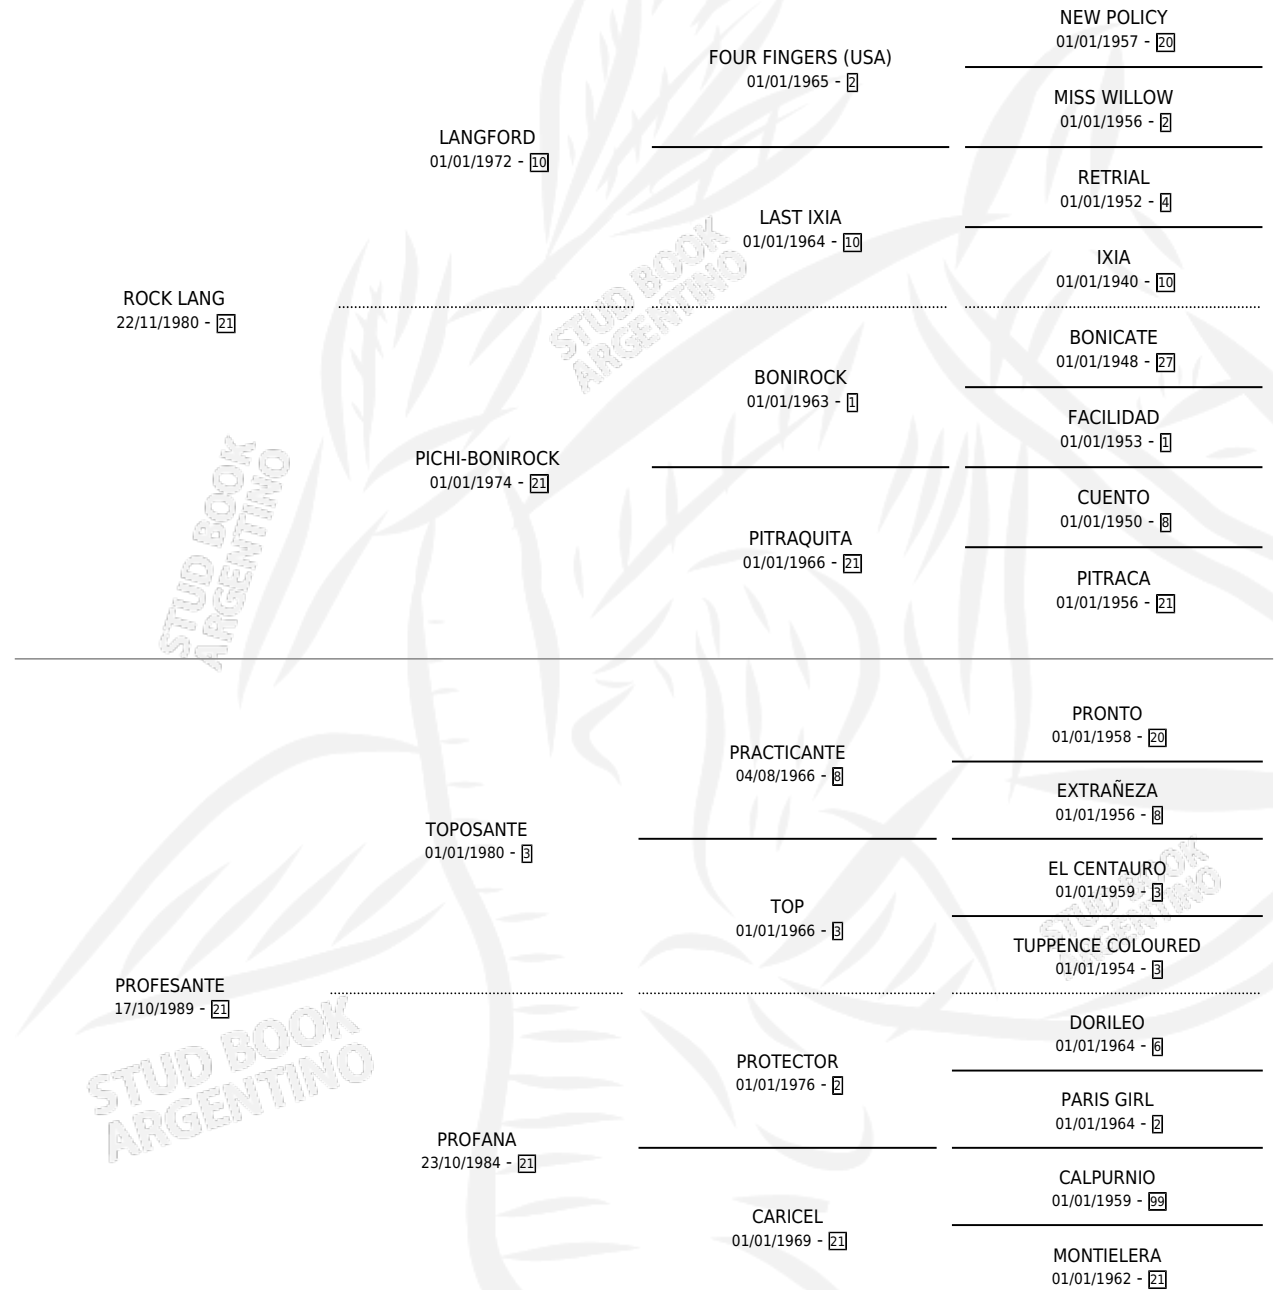

PROFELANG

por ROCK LANG y PROFESANTE por TOPOSANTE

Argentina · Macho · Zaino · SP · 14/10/1997
Familia 21 · Volumen 36

ESTADO

TIPIFICACIÓN SANGUÍNEA	X
TIPIFICACIÓN POR ADN	X
PASAPORTE	X
IDENTIFICACIÓN POR MICROCHIP	X
REPRODUCTOR	X

Lugar de nacimiento: Campo particular

Criador: Bonavita Amilcar Gaspar

PEDIGREE

PROFELANG

Datos oficiales del Stud Book Argentino

Documento generado el 26/04/2026

studbook.org.ar