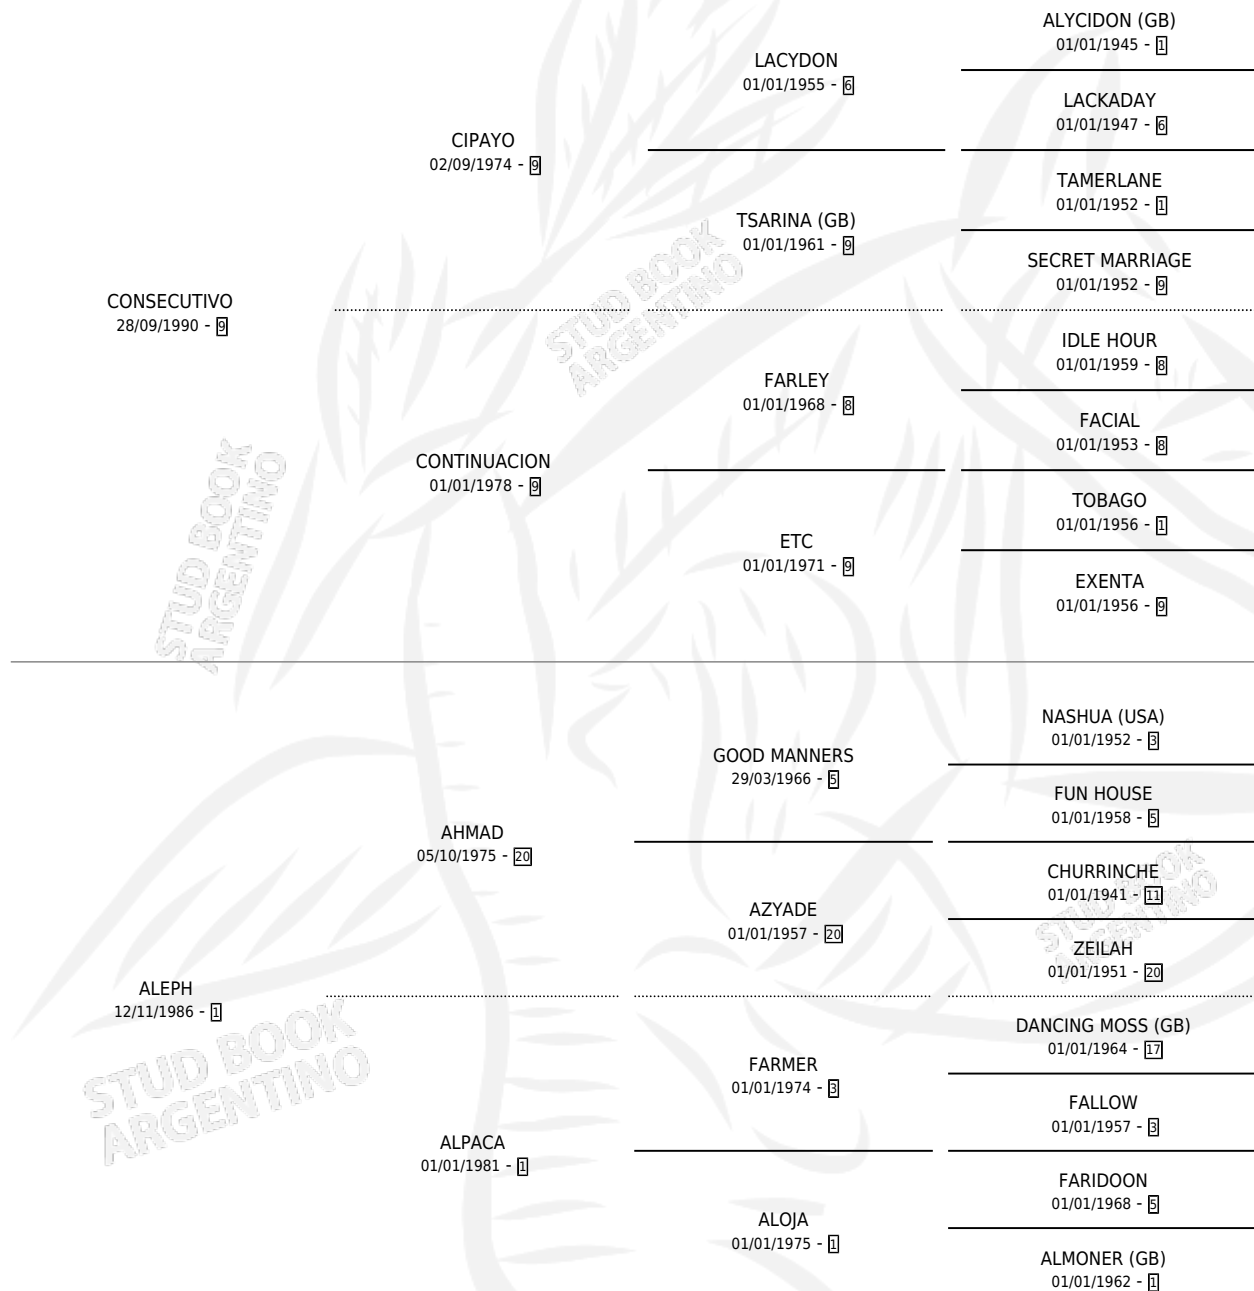

# CAPRICORNIA

por **CONSECUTIVO** y **ALEPH** por **AHMAD**

Argentina · Hembra · Zaino · SP · 15/11/1997  
Familia 1-m · Volumen 36

## ESTADO

TIPIFICACIÓN SANGUÍNEA	X
TIPIFICACIÓN POR ADN	X
PASAPORTE	X
IDENTIFICACIÓN POR MICROCHIP	X
REPRODUCTOR	X

**Lugar de nacimiento:** Teresa Maria  
**Criador:** Sin dato

## PEDIGREE