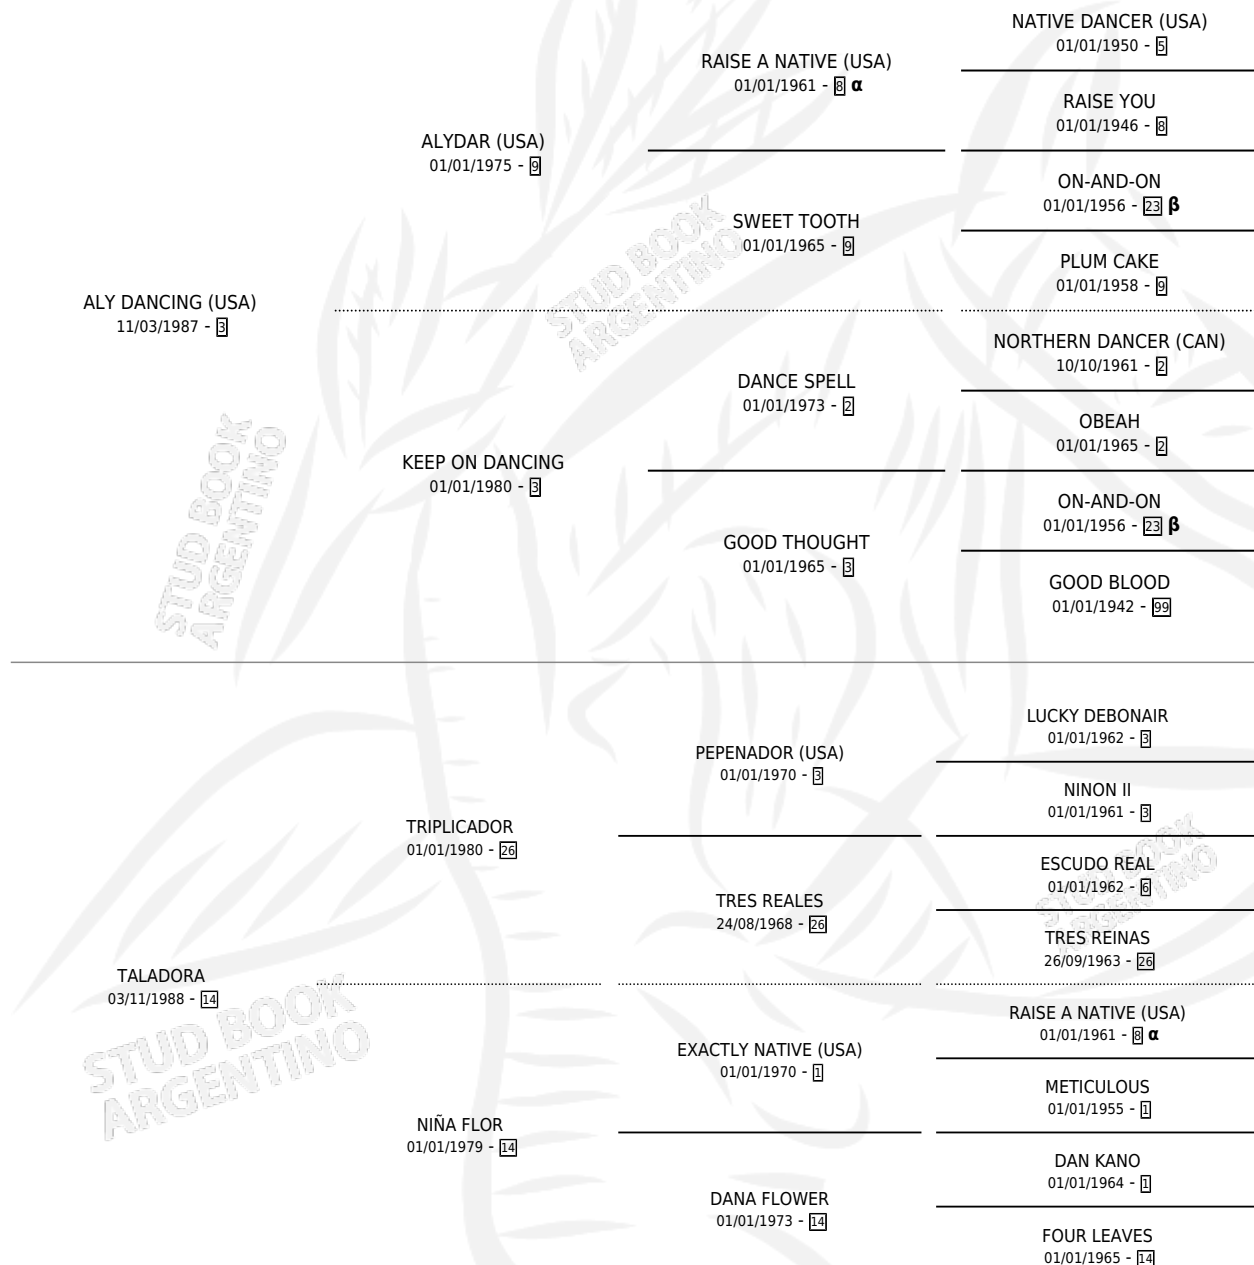

ALY JIME

por **ALY DANCING (USA)** y **TALADORA** por **TRIPLICADOR**

Argentina · Hembra · Alazan · SP · 17/11/1997
Familia 14-e · Volumen 36

ESTADO

TIPIFICACIÓN SANGUÍNEA	✓
TIPIFICACIÓN POR ADN	✓
PASAPORTE	X
IDENTIFICACIÓN POR MICROCHIP	X
REPRODUCTOR	✓

Lugar de nacimiento: Manzanares

Criador: Sin dato

~

HIJOS

	MACHOS	HEMBRAS
10 NACIERON	5	5
7 CORRIERON	4	3
3 GANARON	2	1
0 GANADORES CL	0 GANADORES GR	0 GANADORES G1

PEDIGREE

INBREEDING : **α,β**

CAMPAÑA

Solo carreras oficiales de Argentina

POR EDAD

EDAD	CC	1°	2°	3°	4°	5°	NP	CLC	CLG	CLCG1	CLGG1	IMPORTE	GANANCIA / CC
6 AÑOS	1	0	0	0	0	0	1	0	0	0	0	\$0	\$0
TOTALES	1	0	0	0	0	0	1	0	0	0	0	\$0	\$0
%		0.0%	0.0%	0.0%	0.0%	0.0%	100%	0.0%	0.0%	0.0%	0.0%		