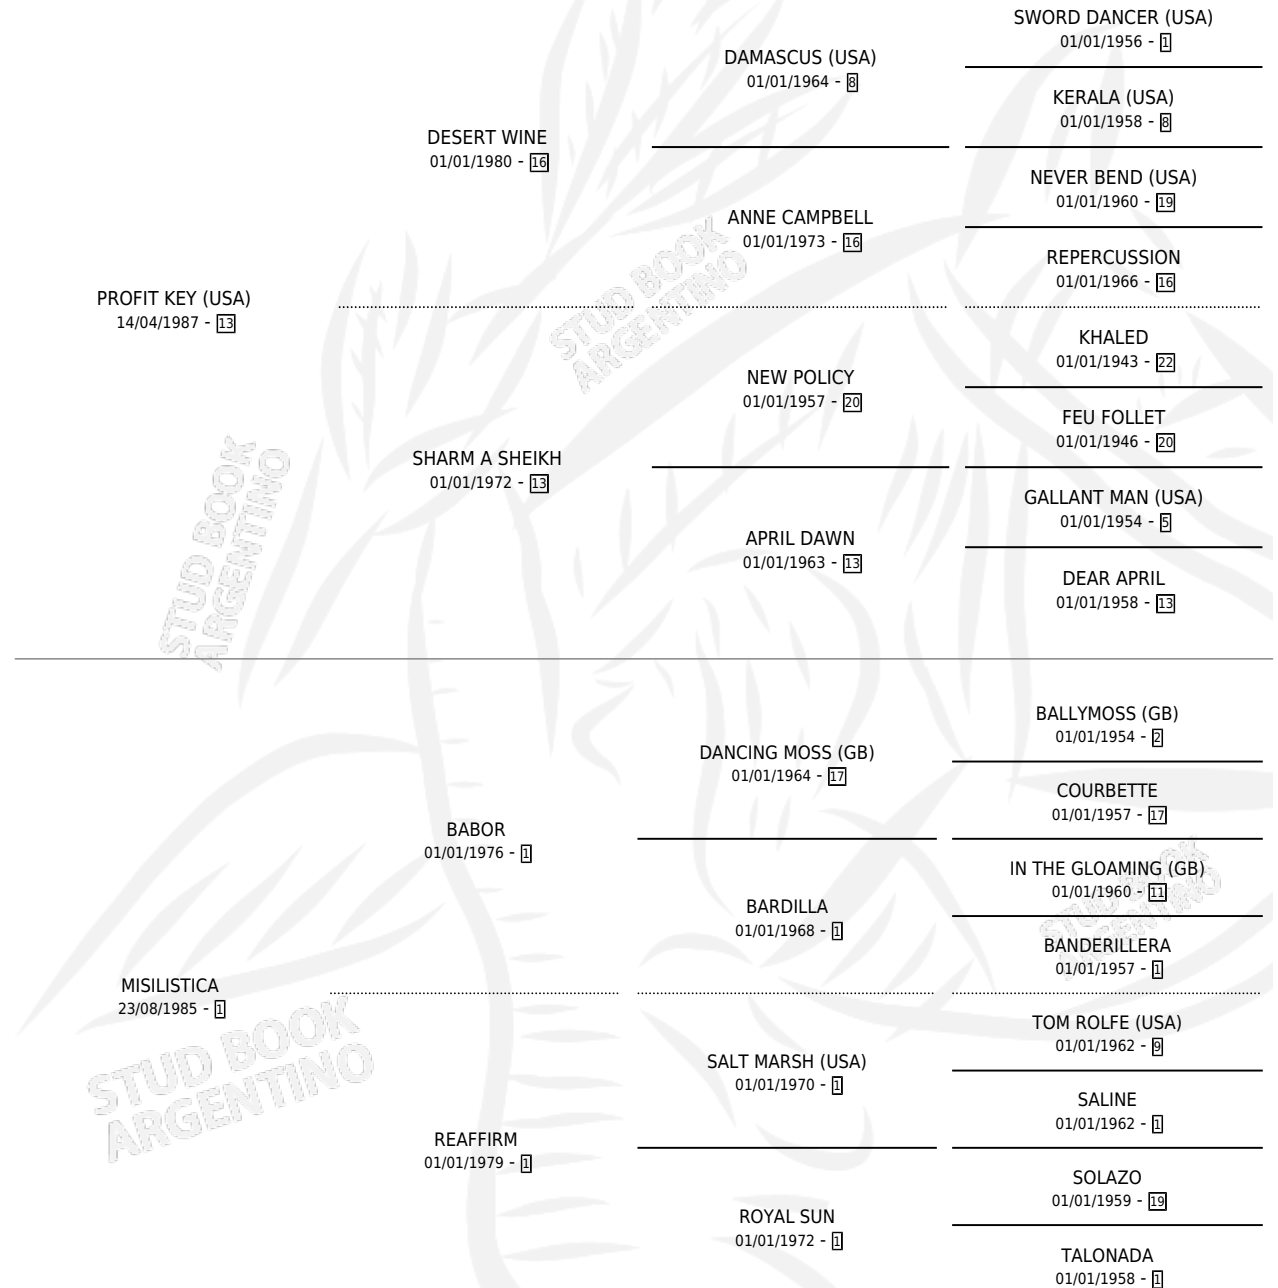

LA BAILANTA

por PROFIT KEY (USA) y MISILISTICA por BABOR

Argentina · Hembra · Alazan · SP · 08/11/1997
Familia 1-w · Volumen 36

ESTADO

TIPIFICACIÓN SANGUÍNEA	✓
TIPIFICACIÓN POR ADN	X
PASAPORTE	X
IDENTIFICACIÓN POR MICROCHIP	X
REPRODUCTOR	X

Lugar de nacimiento: Campo particular

Criador: Sin dato

PEDIGREE

LA BAILANTA

Datos oficiales del Stud Book Argentino

Documento generado el 28/04/2026

studbook.org.ar