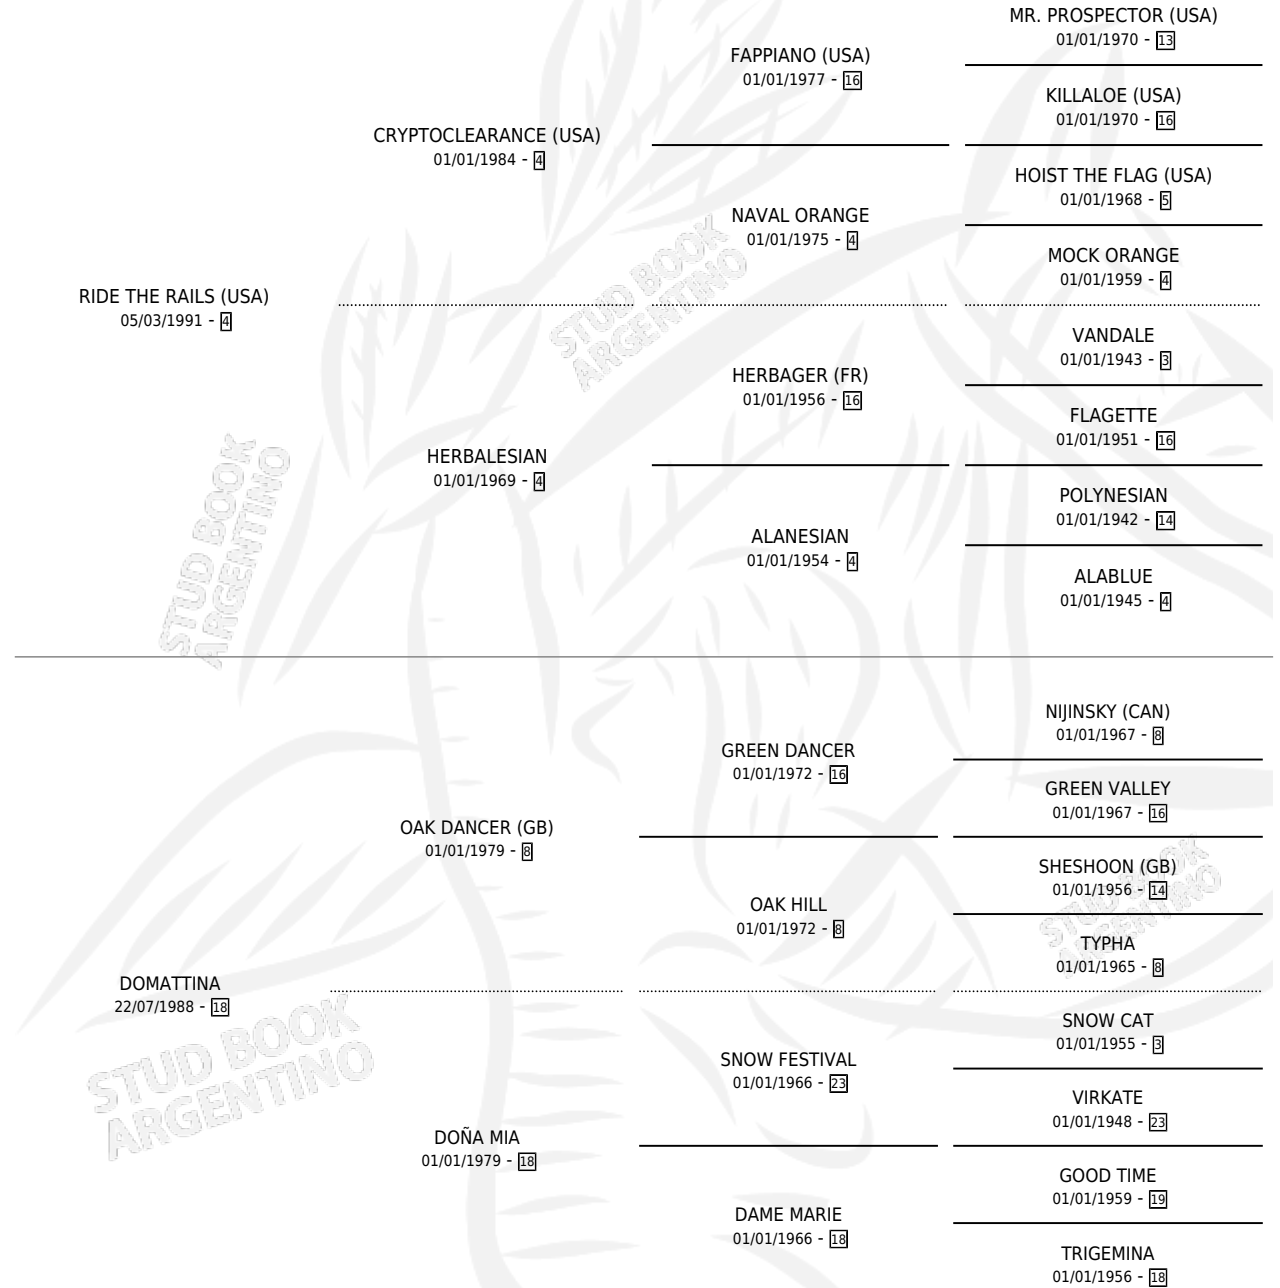

DOMI RIDER

por **RIDE THE RAILS (USA)** y **DOMATTINA** por **OAK DANCER (GB)**

Argentina · Macho · Alazan · SP · 01/11/1997
Familia 18-a · Volumen 36

ESTADO

TIPIFICACIÓN SANGUÍNEA	✓
TIPIFICACIÓN POR ADN	X
PASAPORTE	X
IDENTIFICACIÓN POR MICROCHIP	X
REPRODUCTOR	X

Lugar de nacimiento: Abolengo
Criador: Abolengo

PEDIGREE

EXPORTACIÓN / IMPORTACIÓN

FECHA	MOVIMIENTO	PAÍS
03/06/2002	EXPORTADO	ESTADOS UNIDOS

~

CAMPAÑA

Solo carreras oficiales de Argentina

POR EDAD