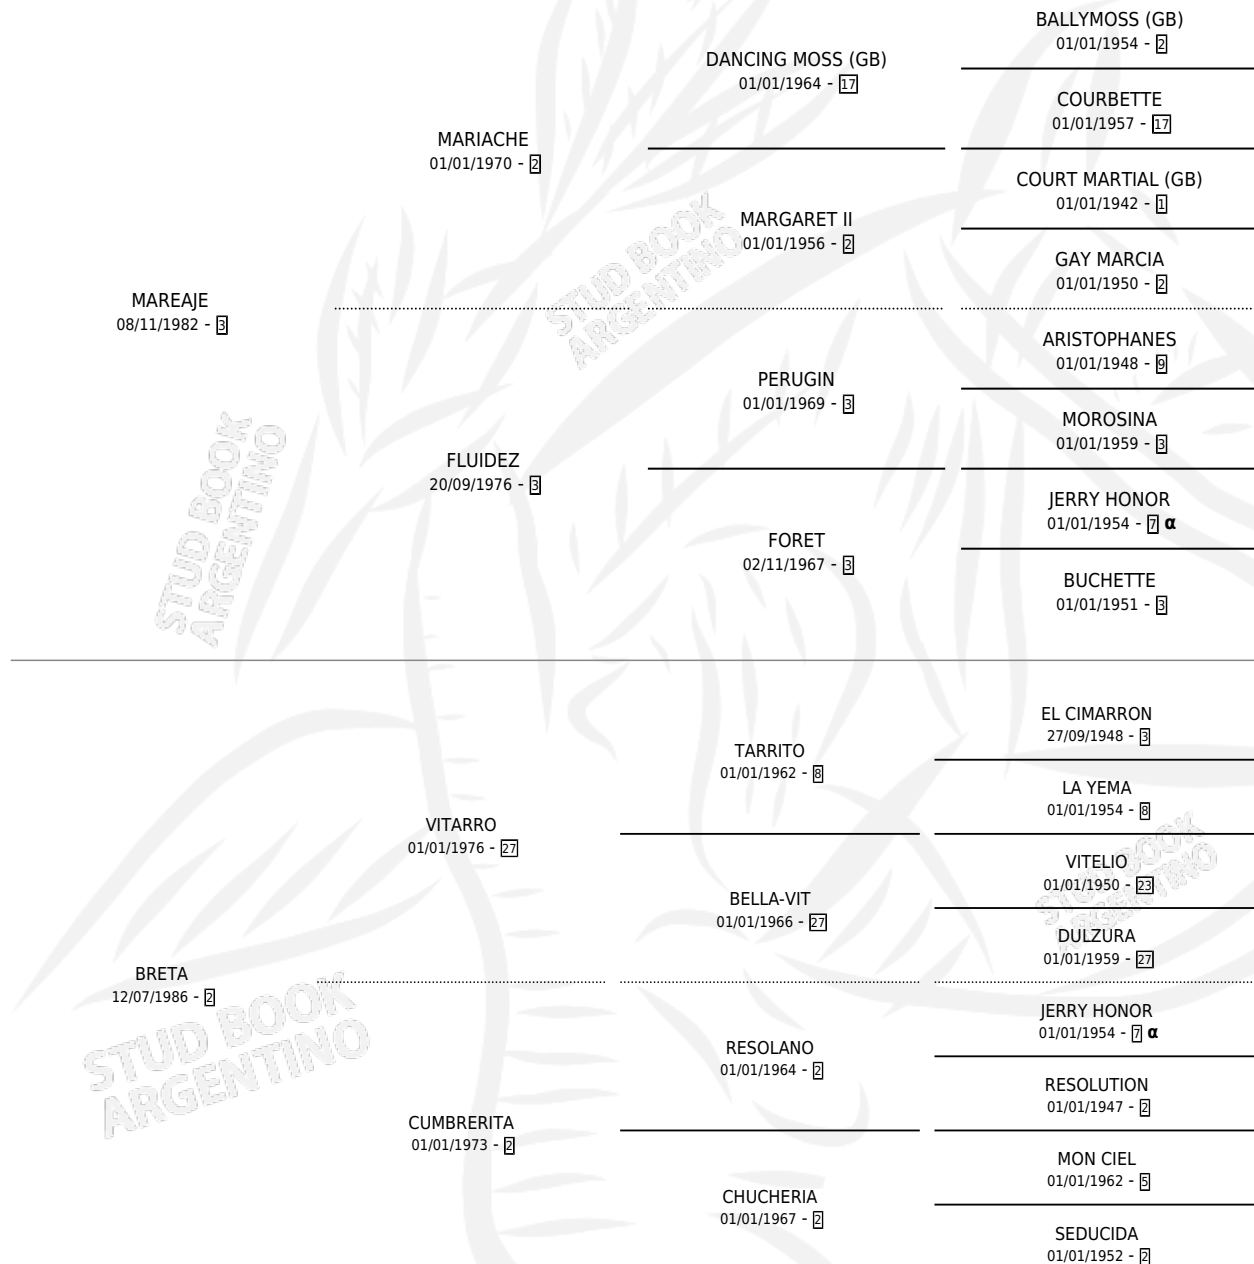

BARRA GRETA

por MAREAJE y BRETA por VITARRO

Argentina · Hembra · Zaino Doradillo · SP · 22/10/1997
Familia 2 · Volumen 36

ESTADO

TIPIFICACIÓN SANGUÍNEA	X
TIPIFICACIÓN POR ADN	X
PASAPORTE	X
IDENTIFICACIÓN POR MICROCHIP	X
REPRODUCTOR	X

Lugar de nacimiento: Reviresco

Criador: Sin dato

PEDIGREE

INBREEDING : α

BARRA GRETA

Datos oficiales del Stud Book Argentino

Documento generado el 05/05/2026

studbook.org.ar