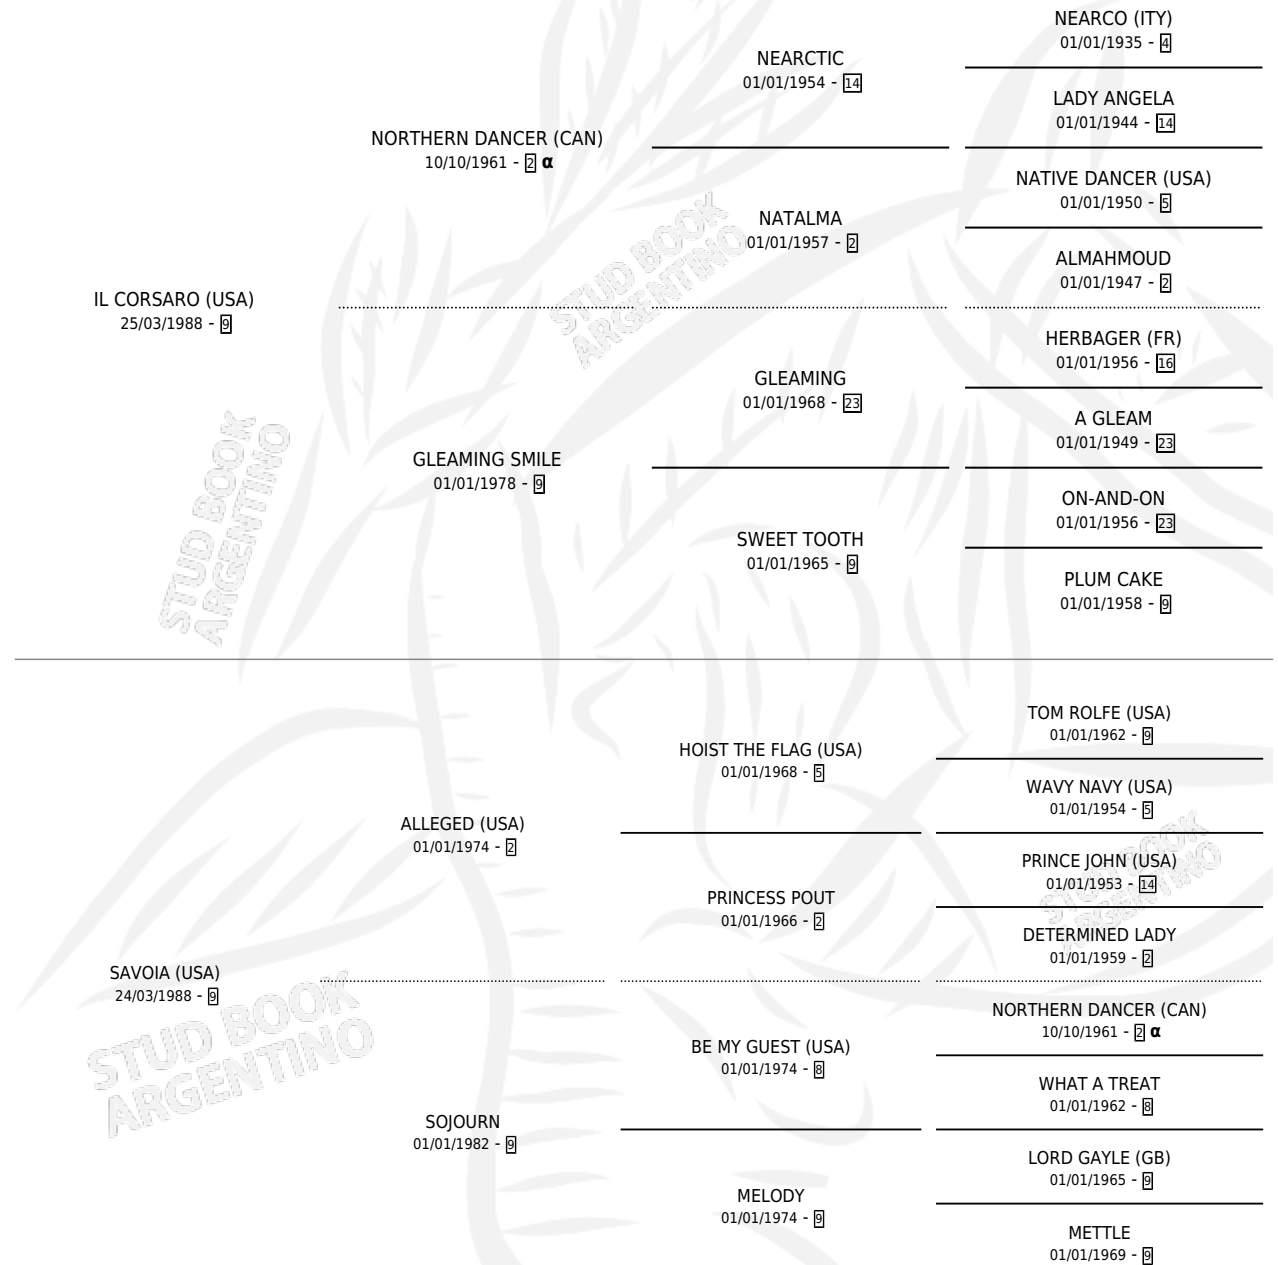

MAIMA

por **IL CORSARO (USA)** y **SAVOIA (USA)** por **ALLEGED (USA)**

Argentina · Hembra · Zaino · SP · 18/11/1997
Familia 9-e · Volumen 36

ESTADO

TIPIFICACIÓN SANGUÍNEA	✓
TIPIFICACIÓN POR ADN	X
PASAPORTE	X
IDENTIFICACIÓN POR MICROCHIP	X
REPRODUCTOR	X

Lugar de nacimiento: Firmamento

Criador: Sin dato

PEDIGREE

INBREEDING : α

CAMPAÑA

Solo carreras oficiales de Argentina

POR EDAD

EDAD	CC	1°	2°	3°	4°	5°	NP	CLC	CLG	CLCG1	CLGG1	IMPORTE	GANANCIA / CC
3 AÑOS	4	0	1	0	1	1	1	0	0	0	0	\$1,500	\$375
TOTALES	4	0	1	0	1	1	1	0	0	0	0	\$1,500	\$375
%		0.0%	25.0%	0.0%	25.0%	25.0%	25.0%	0.0%	0.0%	0.0%	0.0%		

Placés en Palermo en 4 carreras disputadas.

POR DISTANCIA

HIPODROMO	CC	1°	2°	3°	4°	5°	NP	CLC	CLG	CLCG1	CLGG1	IMPORTE
PALERMO	3	0	1	0	1	1	0	0	0	0	0	\$1,500
1200 MTS	1	0	0	0	1	0	0	0	0	0	0	\$300
1000 MTS	2	0	1	0	0	1	0	0	0	0	0	\$1,200
SAN ISIDRO	1	0	0	0	0	0	1	0	0	0	0	\$0
1000 MTS	1	0	0	0	0	0	1	0	0	0	0	\$0