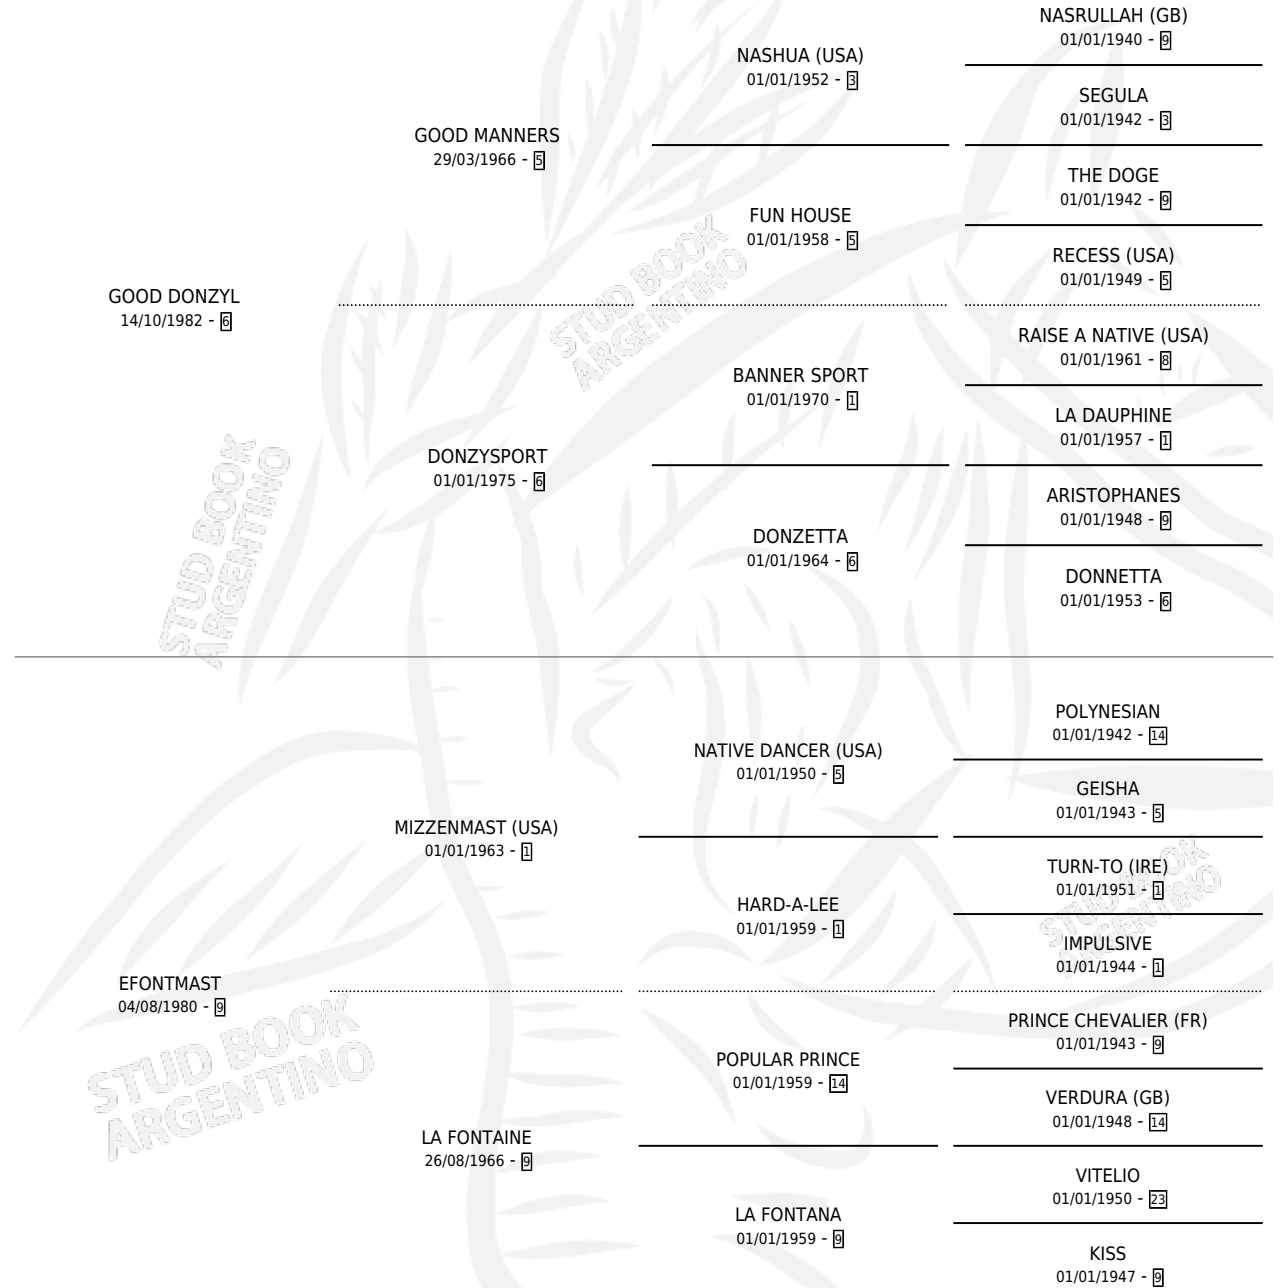

E'FANTASTICA

por **GOOD DONZYL** y **EFONTMAST** por **MIZZENMAST**
(USA)

Argentina · Hembra · Alazan · SP · 31/10/1997
Familia 9-g · Volumen 36

ESTADO

TIPIFICACIÓN SANGUÍNEA	X
TIPIFICACIÓN POR ADN	X
PASAPORTE	X
IDENTIFICACIÓN POR MICROCHIP	X
REPRODUCTOR	X

Lugar de nacimiento: Divisadero

Criador: Sin dato

PEDIGREE

E'FANTASTICA

Datos oficiales del Stud Book Argentino

Documento generado el 08/05/2026

studbook.org.ar