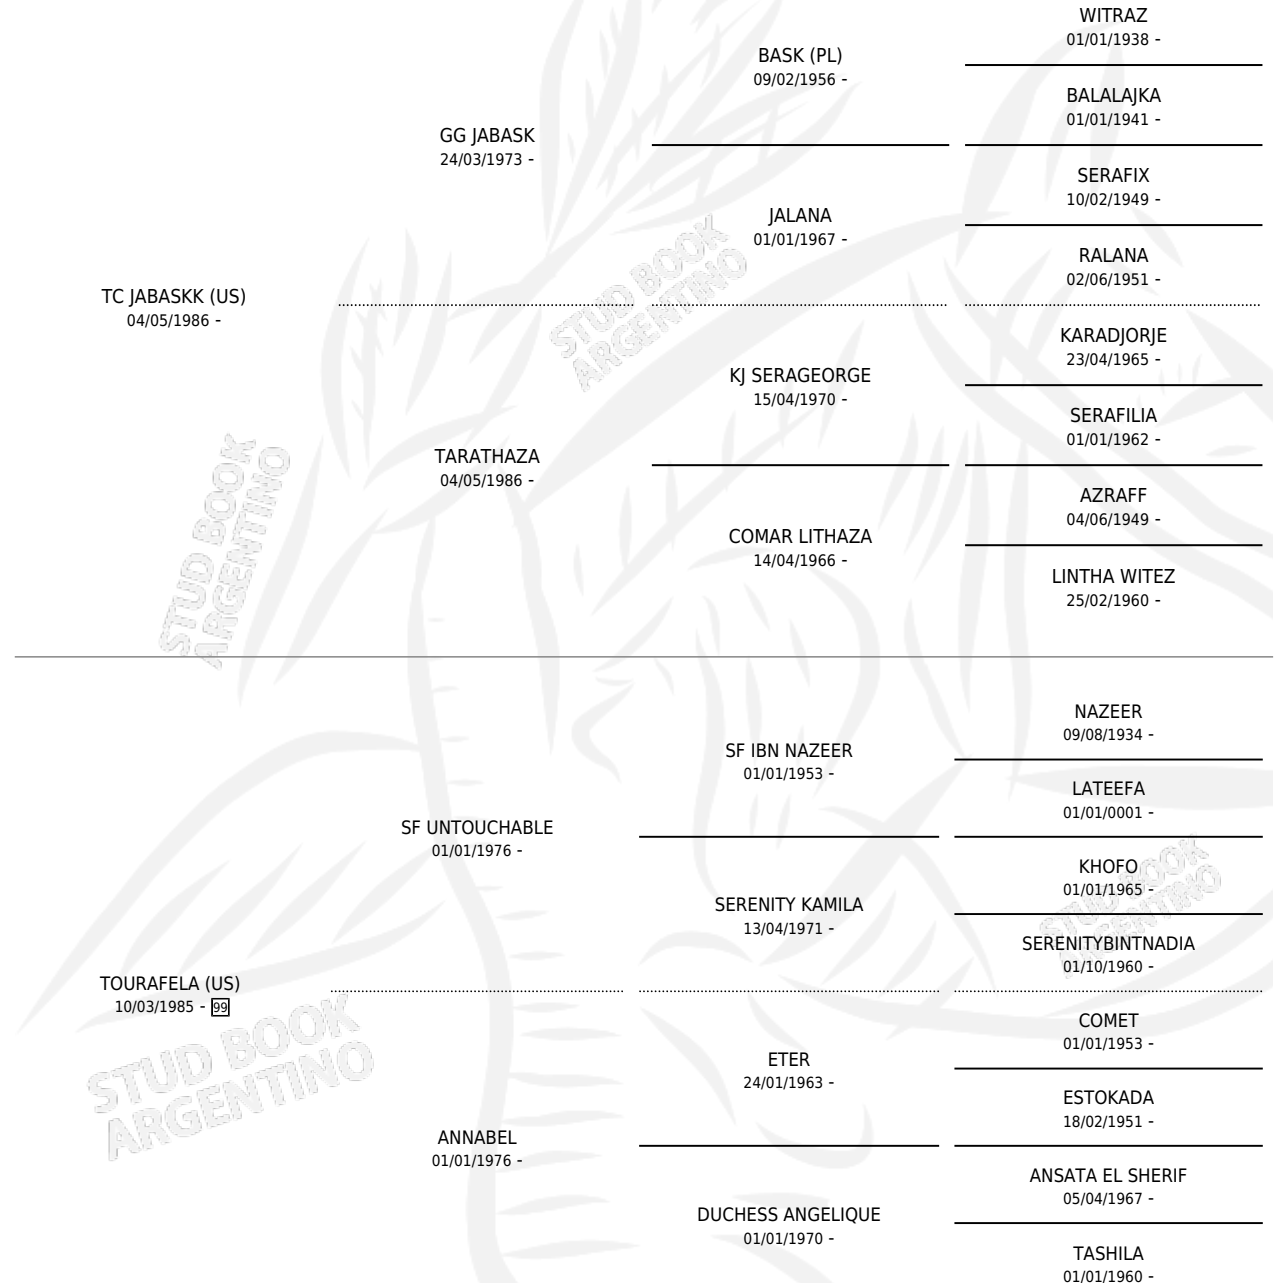

LC MANAMA

por TC JABASKK (US) y TOURAFELA (US) por SF UNTOUCHABLE

Argentina · Hembra · Zaino Doradillo · AP · 02/11/1997
Familia 99 · Volumen 36

ESTADO

TIPIFICACIÓN SANGUÍNEA	✓
TIPIFICACIÓN POR ADN	✓
PASAPORTE	X
IDENTIFICACIÓN POR MICROCHIP	X
REPRODUCTOR	✓

Lugar de nacimiento: La Catalina
Criador: La Catalina

~

HIJOS

	MACHOS	HEMBRAS
4 NACIERON	0	4
SIN ACTUACIONES		

PEDIGREE

S

mientos 4 / Efectividad 66.67%

PADRILLO	PRODUCTO	CRIADOR	1ER SERVICIO	ÚLTIMO SERVICIO
JJ SEÑOR MAGNUM	∅		23/02/2007	23/02/2007
LC MANAMA	∅		09/11/2006	09/11/2006
JJ SEÑOR MAGNUM	LC ANATOLIA (H ZD, 08/10/2006)	LA CATALINA	29/10/2005	29/10/2005
AB MAGNUM (US)	LC SERAFINA (H Z, 09/12/2004)	LA CATALINA	21/01/2004	21/01/2004
LC DIABLO (US)	LC AMARA (H A, 04/09/2003) •MURIÓ EL 01/11/2012•	LA CATALINA	01/10/2002	03/10/2002
ZT SHAKFANTASY	LC TIMEA (H A, 05/02/2002) •MURIÓ EL 17/04/2020•	LA CATALINA	10/03/2001	10/03/2001