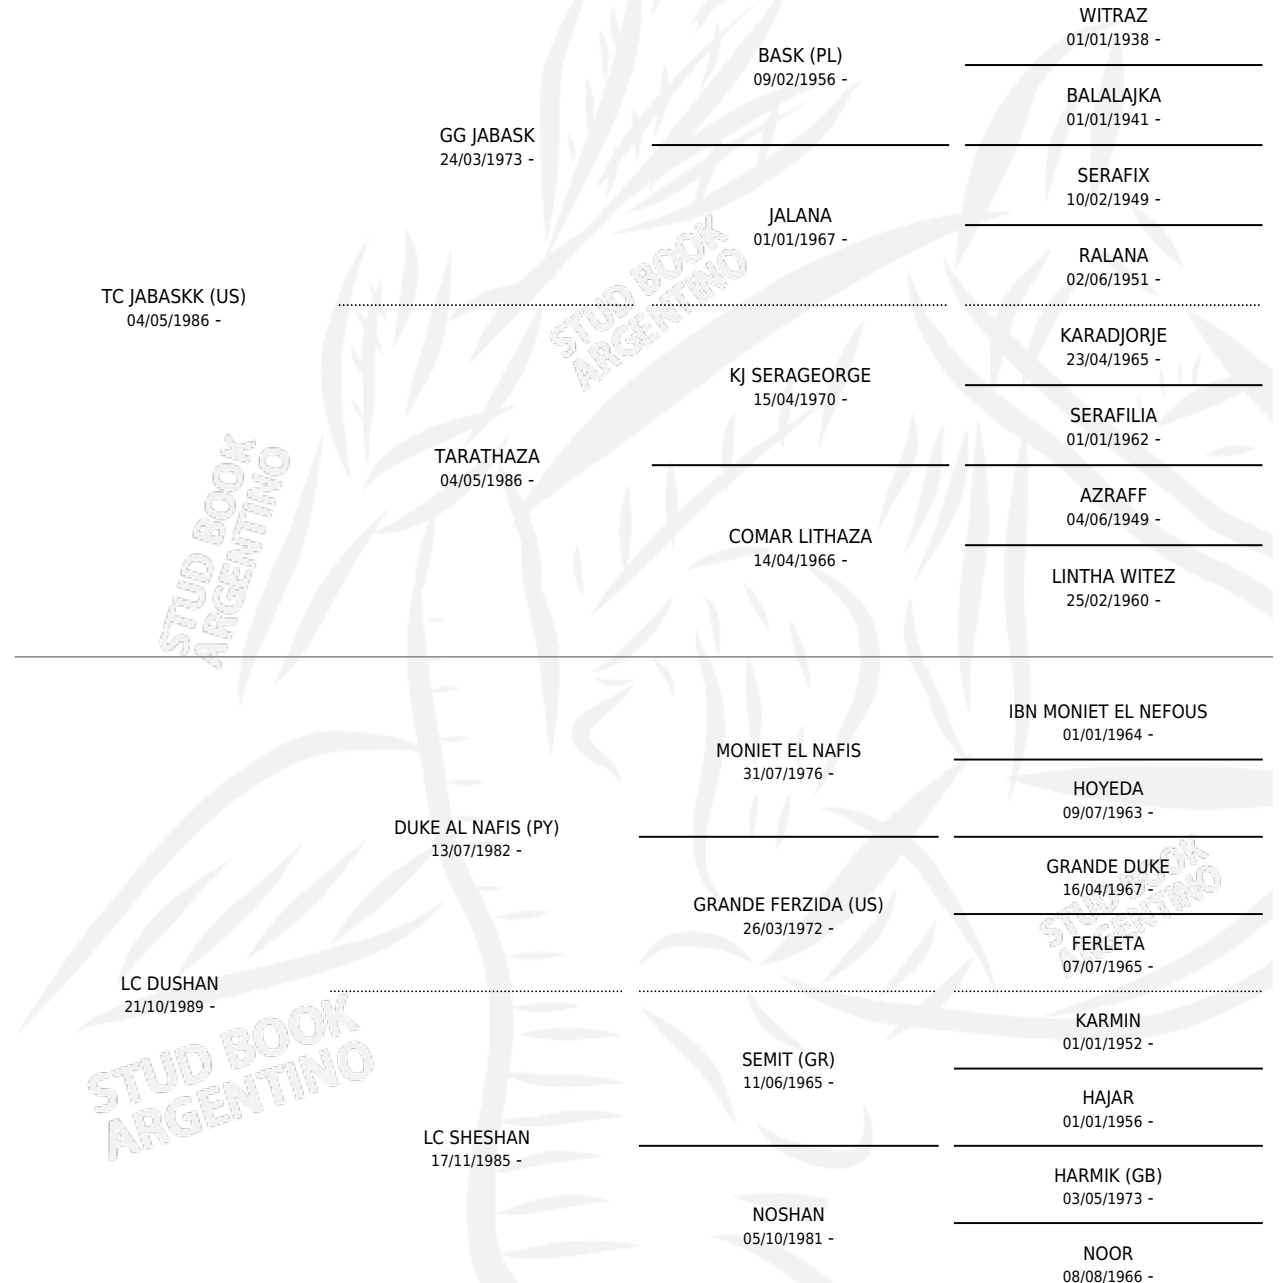

LC SUMATRA

por TC JABASKK (US) y LC DUSHAN por DUKE AL NAFIS (PY)

Argentina · Hembra · Alazan · AP · 10/11/1997
Familia · Volumen 36

ESTADO

TIPIFICACIÓN SANGUÍNEA	✓
TIPIFICACIÓN POR ADN	✓
PASAPORTE	X
IDENTIFICACIÓN POR MICROCHIP	X
REPRODUCTOR	✓

Lugar de nacimiento: La Catalina
Criador: La Catalina

~

HIJOS

	MACHOS	HEMBRAS
1 NACIERON	1	0
SIN ACTUACIONES		

PEDIGREE