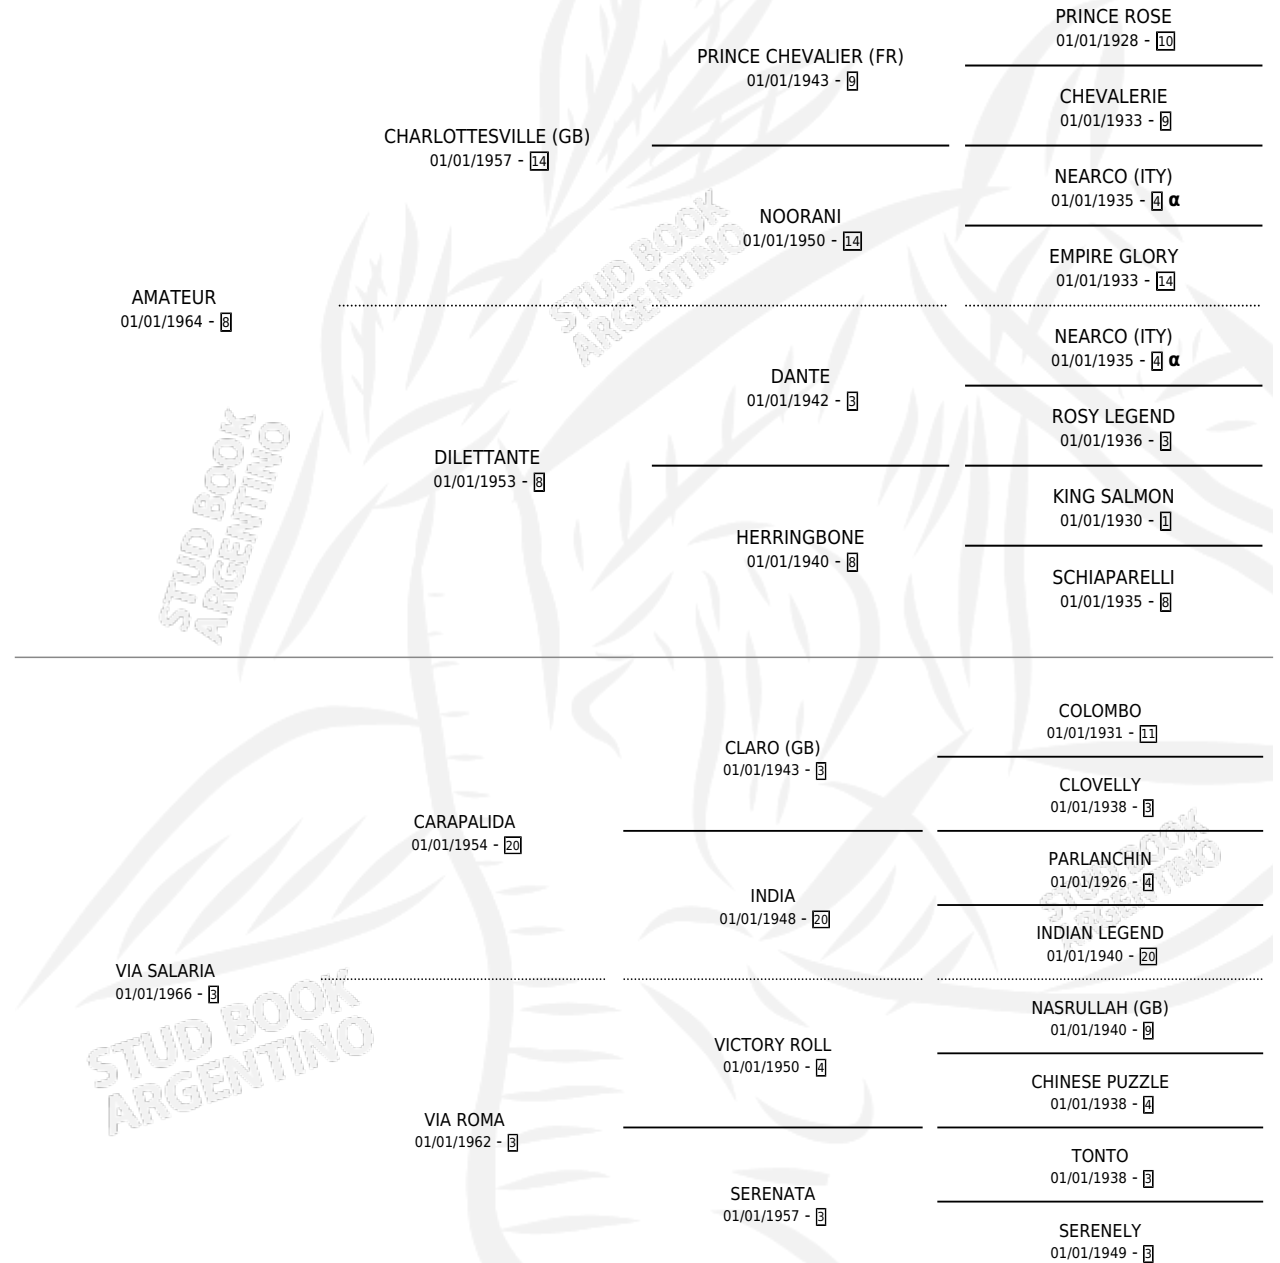

VINOTE

por **AMATEUR** y **VIA SALARIA** por **CARAPALIDA**

Argentina · Macho · Alazan · SP · 15/08/1973
Familia 3-m · Volumen 28

ESTADO

TIPIFICACIÓN SANGUÍNEA	X
TIPIFICACIÓN POR ADN	X
PASAPORTE	X
IDENTIFICACIÓN POR MICROCHIP	X
REPRODUCTOR	X

Lugar de nacimiento: Campo particular

Criador: Sin dato

PEDIGREE

INBREEDING : α