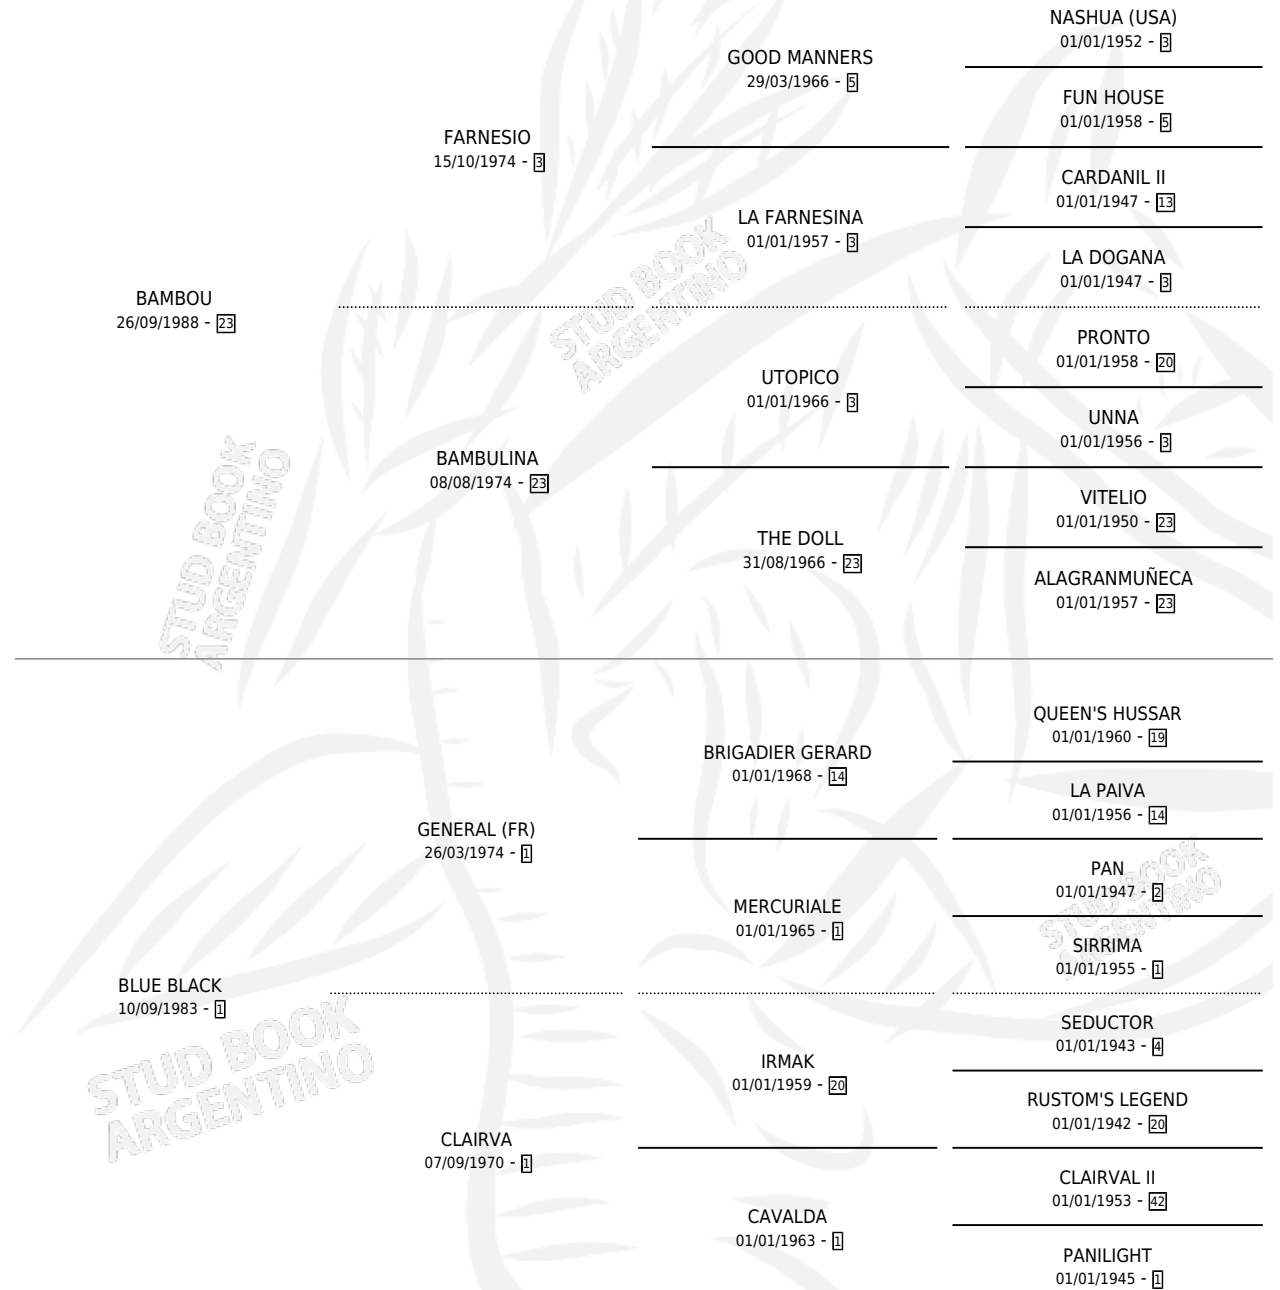

GENERAL BAMBOU

por **BAMBOU** y **BLUE BLACK** por **GENERAL (FR)**

Argentina · Macho · Zaino Doradillo · SP · 21/10/1997
Familia 1-m · Volumen 36

ESTADO

TIPIFICACIÓN SANGUÍNEA	✓
TIPIFICACIÓN POR ADN	X
PASAPORTE	X
IDENTIFICACIÓN POR MICROCHIP	X
REPRODUCTOR	X

Lugar de nacimiento: Zoraida

Criador: San Jeronimo Sur

PEDIGREE

GENERAL BAMBOU

Datos oficiales del Stud Book Argentino

Documento generado el 02/05/2026

studbook.org.ar