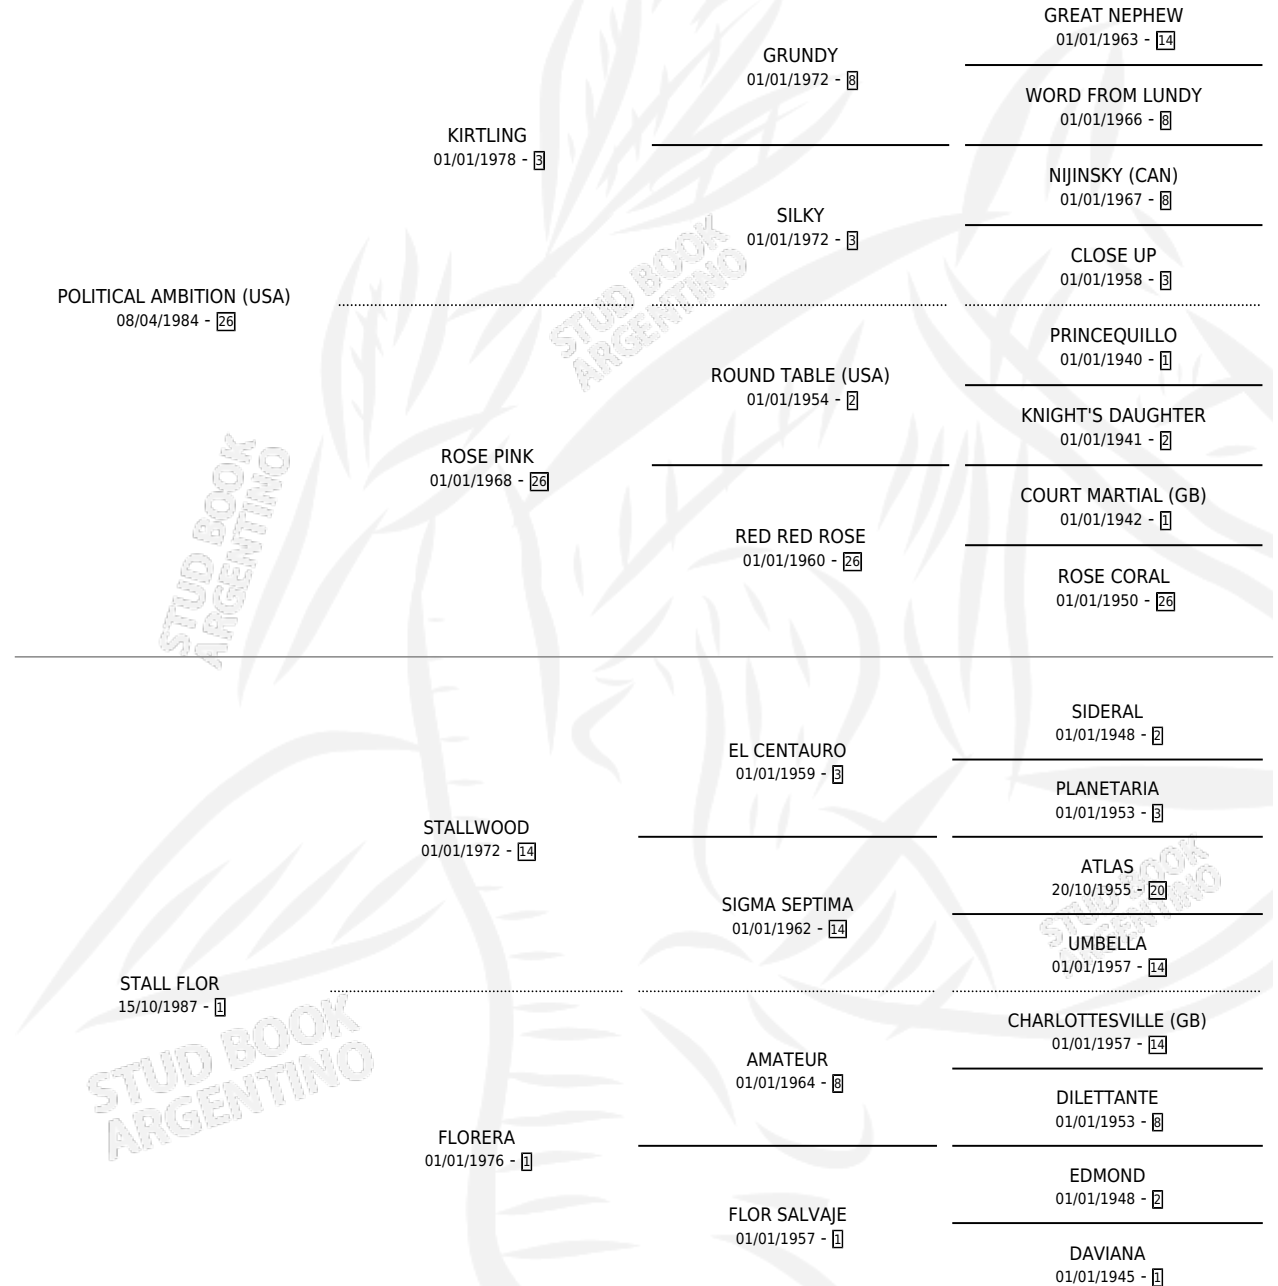

SUBORDINADO

por **POLITICAL AMBITION (USA)** y **STALL FLOR** por **STALLWOOD**

Argentina · Macho · Zaino Colorado · SP · 03/11/1997
Familia 1-j · Volumen 36

ESTADO

TIPIFICACIÓN SANGUÍNEA	✓
TIPIFICACIÓN POR ADN	X
PASAPORTE	X
IDENTIFICACIÓN POR MICROCHIP	X
REPRODUCTOR	X

Lugar de nacimiento: Vacacion

Criador: Sin dato

PEDIGREE

CAMPAÑA

Solo carreras oficiales de Argentina

POR EDAD

EDAD	CC	1°	2°	3°	4°	5°	NP	CLC	CLG	CLCG1	CLGG1	IMPORTE	GANANCIA / CC
3 AÑOS	2	0	0	0	0	0	2	0	0	0	0	\$0	\$0
TOTALES	2	0	0	0	0	0	2	0	0	0	0	\$0	\$0
%		0.0%	0.0%	0.0%	0.0%	0.0%	100%	0.0%	0.0%	0.0%	0.0%		