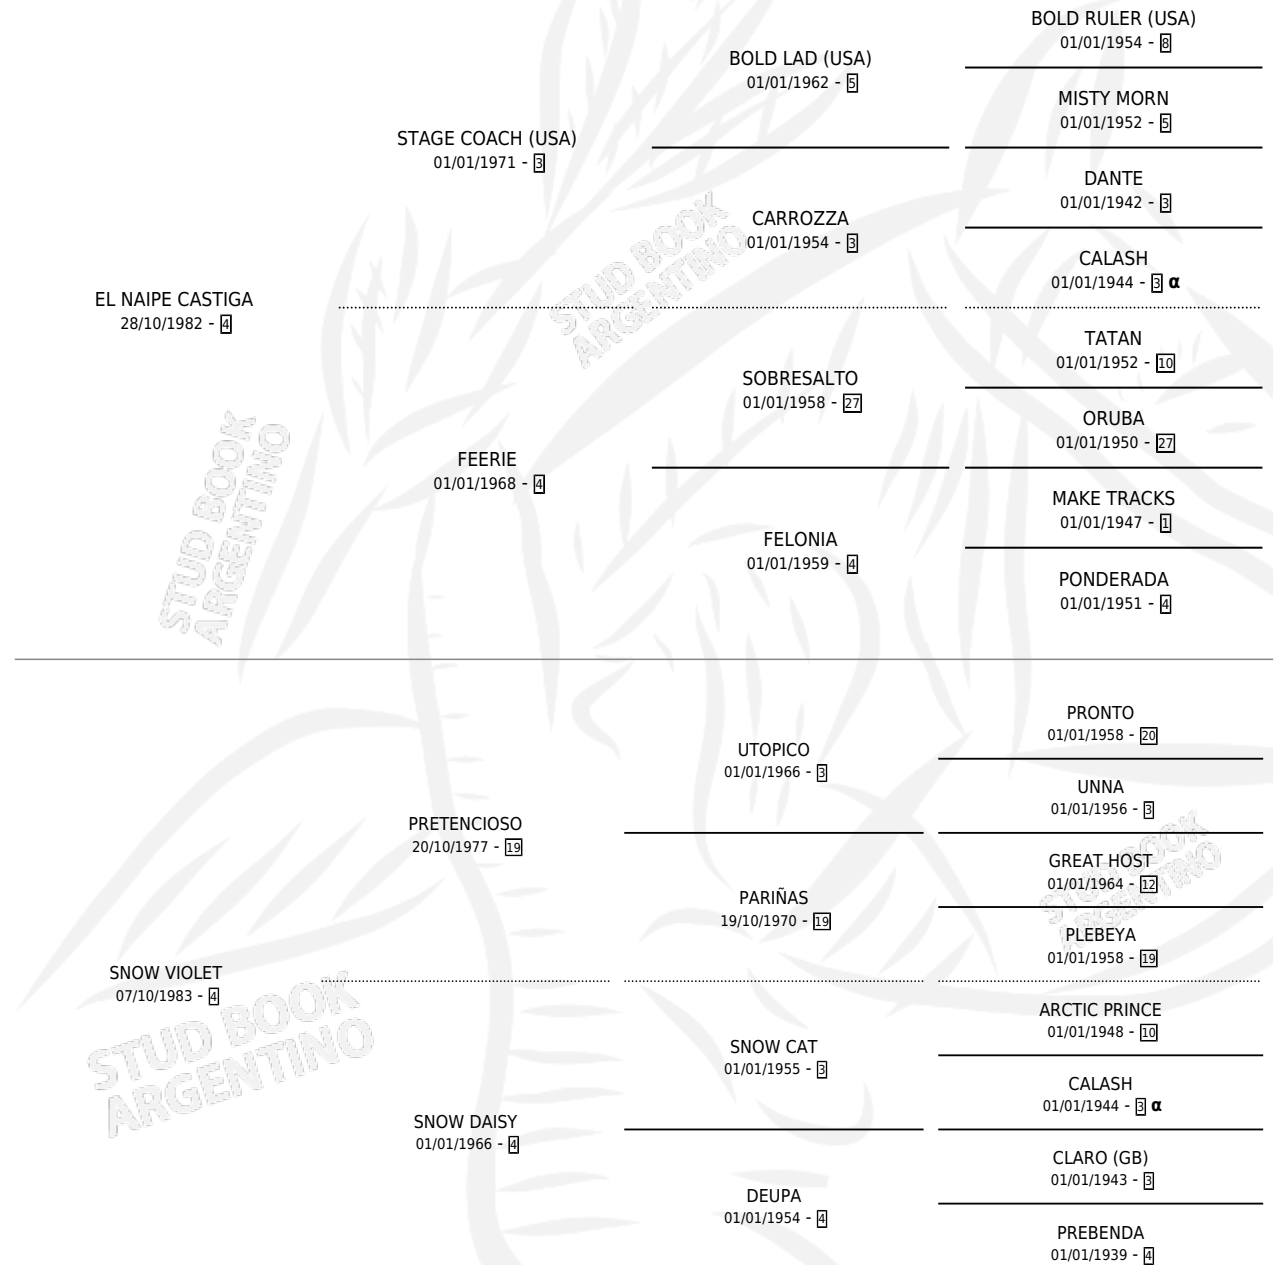

NAIPE ITE

por **EL NAIPE CASTIGA** y **SNOW VIOLET** por **PRETENCIOSO**

Argentina · Macho · Zaino Doradillo · SP · 26/10/1997
Familia 4-k · Volumen 36

ESTADO

TIPIFICACIÓN SANGUÍNEA	X
TIPIFICACIÓN POR ADN	X
PASAPORTE	X
IDENTIFICACIÓN POR MICROCHIP	X
REPRODUCTOR	X

Lugar de nacimiento: Maquinchao

Criador: Sin dato

PEDIGREE

INBREEDING : α

NAIPE ITE

Datos oficiales del Stud Book Argentino

Documento generado el 06/05/2026

studbook.org.ar