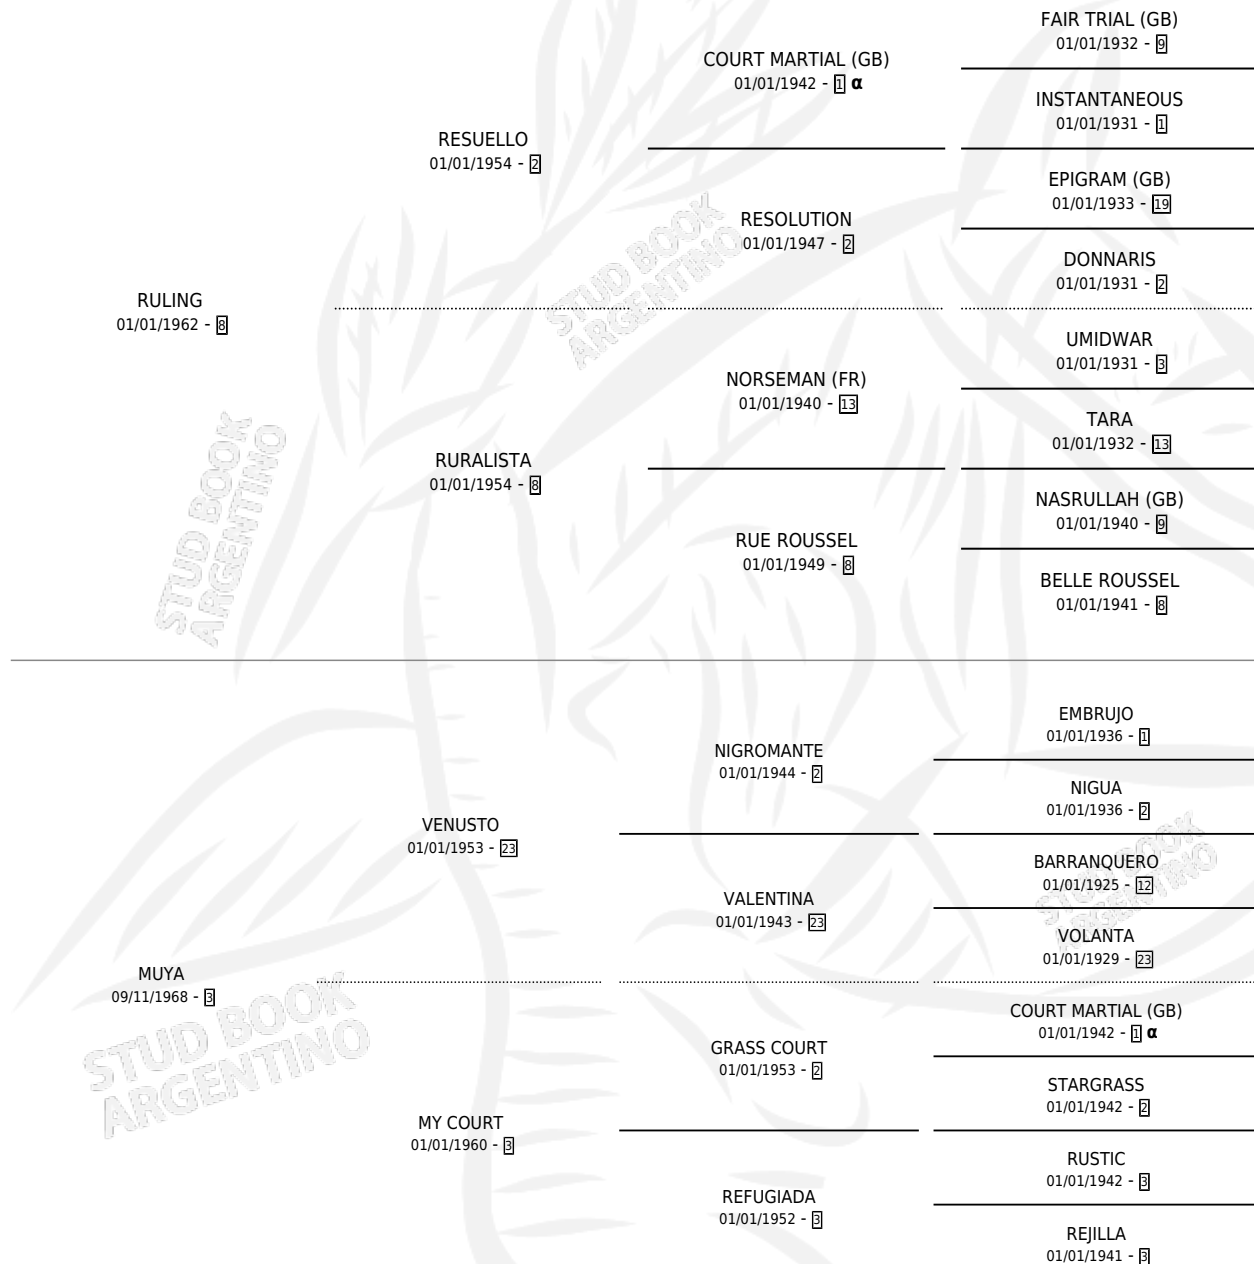

MUY RULO

por RULING y MUYA por VENUSTO

Argentina · Macho · Alazan · SP · 12/09/1973
Familia 3-e · Volumen 28

ESTADO

TIPIFICACIÓN SANGUÍNEA	X
TIPIFICACIÓN POR ADN	X
PASAPORTE	X
IDENTIFICACIÓN POR MICROCHIP	X
REPRODUCTOR	X

Lugar de nacimiento: Campo particular

Criador: Sin dato

PEDIGREE

INBREEDING : α

CAMPAÑA

Solo carreras oficiales de Argentina

POR EDAD

EDAD	CC	1°	2°	3°	4°	5°	NP	CLC	CLG	CLCG1	CLGG1	IMPORTE	GANANCIA / CC
5 AÑOS	5	4	0	0	0	1	0	1	0	0	0	\$0	\$0
6 AÑOS	1	0	0	1	0	0	0	1	0	0	0	\$0	\$0
TOTALES	6	4	0	1	0	1	0	2	0	0	0	\$0	\$0
%		66.7%	0.0%	16.7%	0.0%	16.7%	0.0%	33.3%	0.0%	0.0%	0.0%		

Ganador de 4 carreras en Palermo y La Plata debutando, a los 5 años, incluso 3ro Independencia.

POR DISTANCIA

HIPODROMO	CC	1°	2°	3°	4°	5°	NP	CLC	CLG	CLCG1	CLGG1	IMPORTE
PALERMO	4	3	0	1	0	0	0	1	0	0	0	\$0
0 MTS	4	3	0	1	0	0	0	1	0	0	0	\$0
LA PLATA	2	1	0	0	0	1	0	1	0	0	0	\$0
0 MTS	2	1	0	0	0	1	0	1	0	0	0	\$0