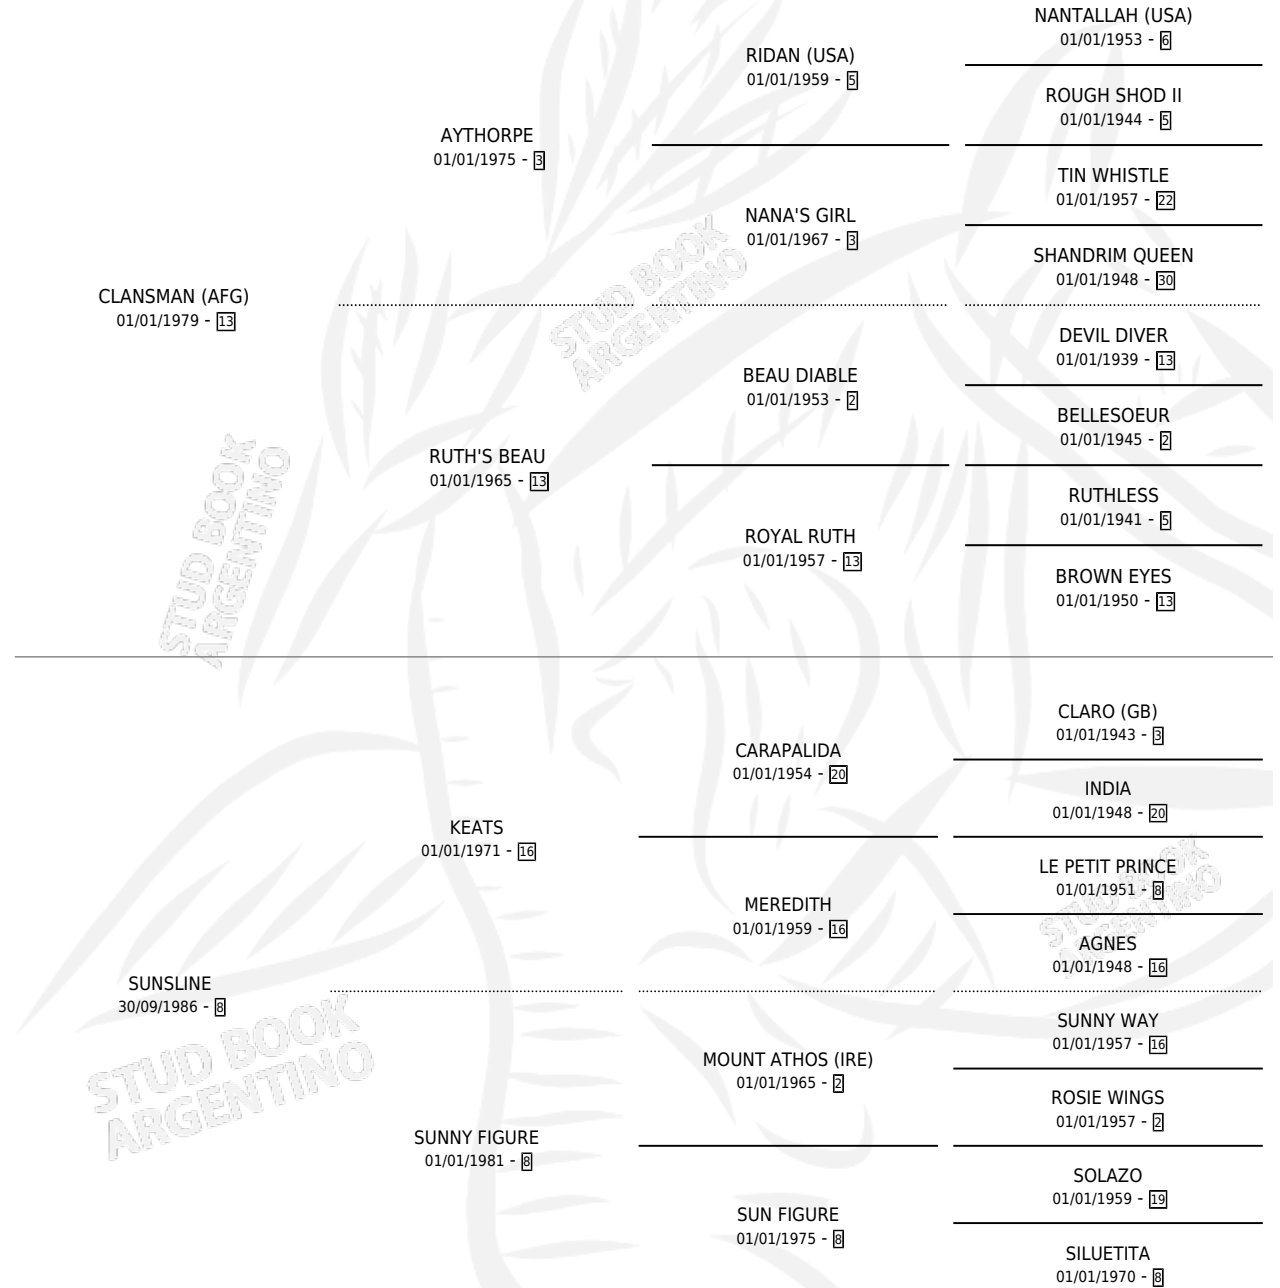

LA GOLOSINA

por CLANSMAN (AFG) y SUNSLINE por KEATS

Argentina · Hembra · Zaino · SP · 29/10/1997
Familia 8-j · Volumen 36

ESTADO

TIPIFICACIÓN SANGUÍNEA	✓
TIPIFICACIÓN POR ADN	X
PASAPORTE	X
IDENTIFICACIÓN POR MICROCHIP	X
REPRODUCTOR	X

Lugar de nacimiento: Euzkadi

Criador: Euzkadi

PEDIGREE

CAMPAÑA

Solo carreras oficiales de Argentina

POR EDAD

EDAD	CC	1°	2°	3°	4°	5°	NP	CLC	CLG	CLCG1	CLGG1	IMPORTE	GANANCIA / CC
3 AÑOS	8	0	0	0	0	0	8	0	0	0	0	\$0	\$0
4 AÑOS	5	0	0	0	0	1	4	0	0	0	0	\$0	\$0
TOTALES	13	0	0	0	0	1	12	0	0	0	0	\$0	\$0
%		0.0%	0.0%	0.0%	0.0%	7.7%	92.3%	0.0%	0.0%	0.0%	0.0%		