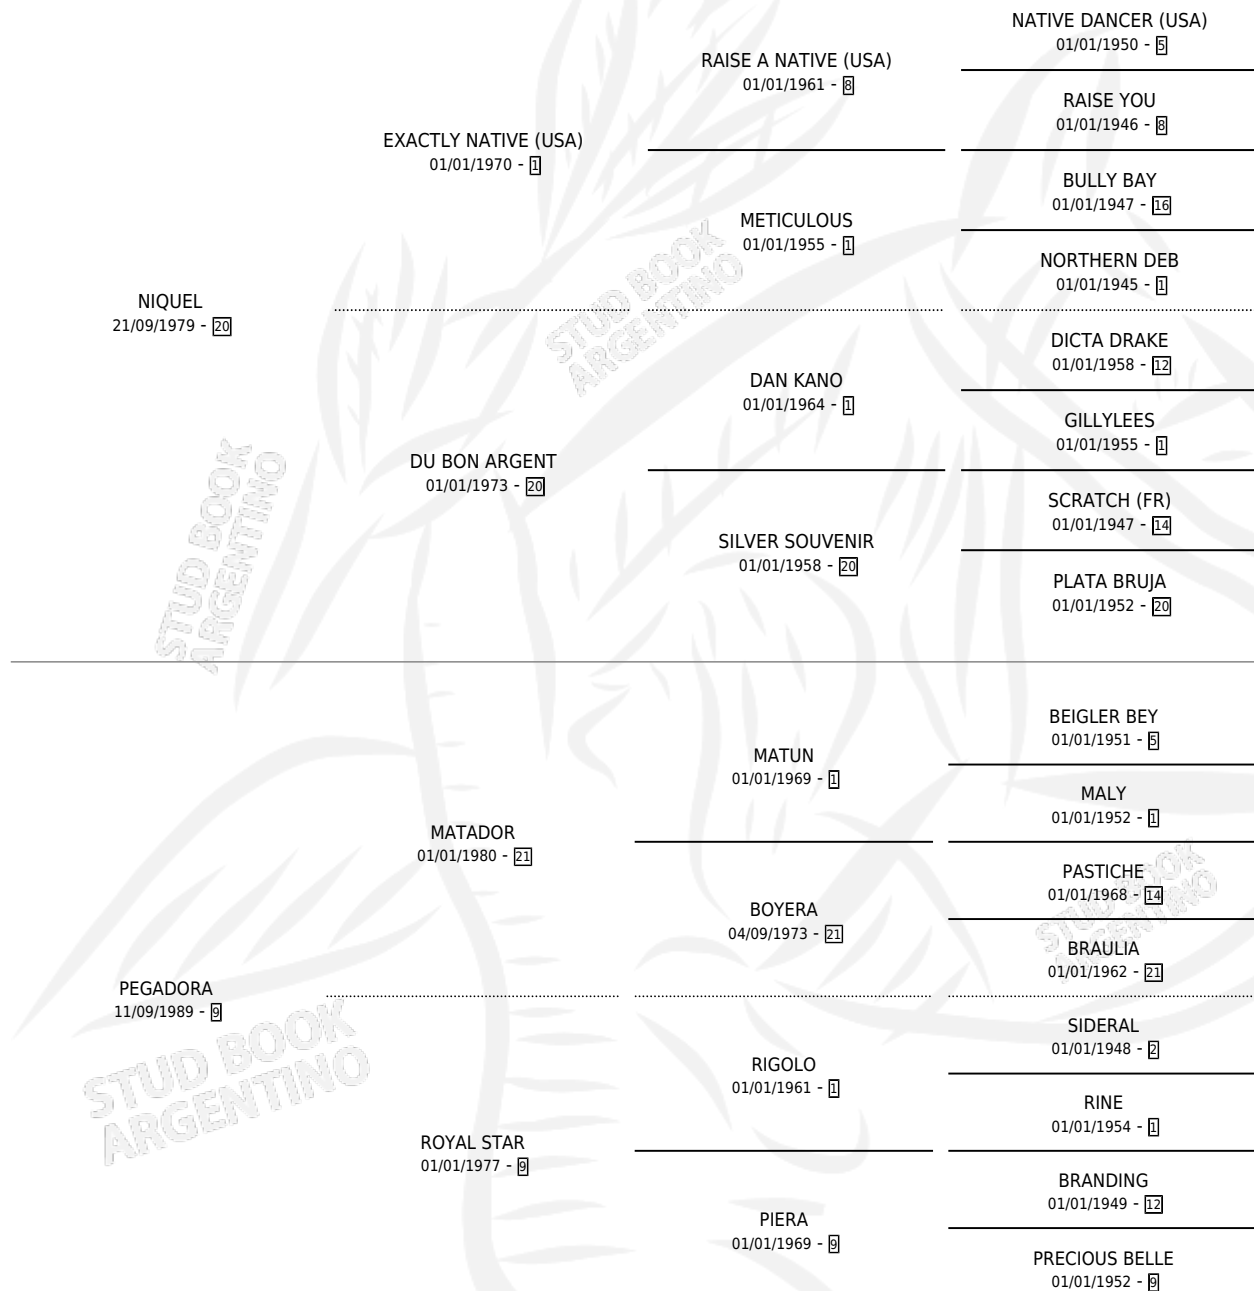

POMBO

por NIQUEL y PEGADORA por MATADOR

Argentina · Macho · Alazan · SP · 11/11/1997
Familia 9-f · Volumen 36

ESTADO

TIPIFICACIÓN SANGUÍNEA	X
TIPIFICACIÓN POR ADN	X
PASAPORTE	X
IDENTIFICACIÓN POR MICROCHIP	X
REPRODUCTOR	X

Lugar de nacimiento: Cumeneyen

Criador: Cumeneyen

PEDIGREE

POMBO

Datos oficiales del Stud Book Argentino

Documento generado el 25/04/2026

studbook.org.ar