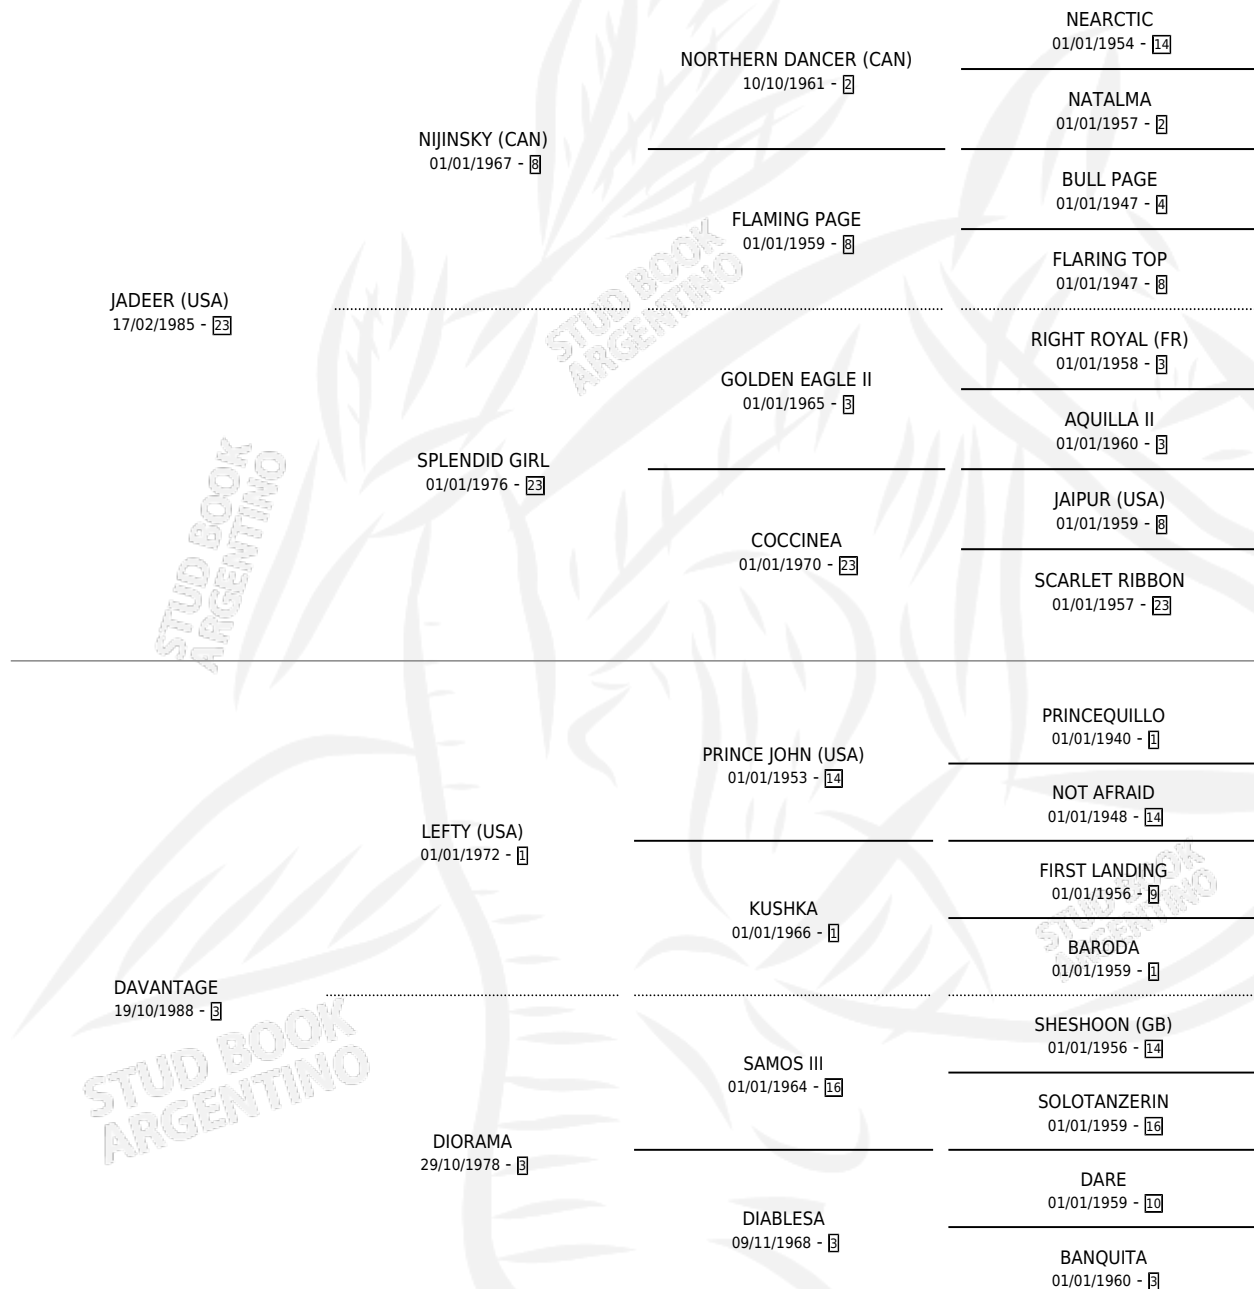

JAFTY

por **JADEER (USA)** y **DAVANTAGE** por **LEFTY (USA)**

Argentina · Hembra · Alazan · SP · 17/11/1997
Familia 3-n · Volumen 36

ESTADO

TIPIFICACIÓN SANGUÍNEA	✓
TIPIFICACIÓN POR ADN	X
PASAPORTE	X
IDENTIFICACIÓN POR MICROCHIP	X
REPRODUCTOR	X

Lugar de nacimiento: Cumeneyen

Criador: Cumeneyen

PEDIGREE

JAFTY

Datos oficiales del Stud Book Argentino

Documento generado el 28/04/2026

studbook.org.ar