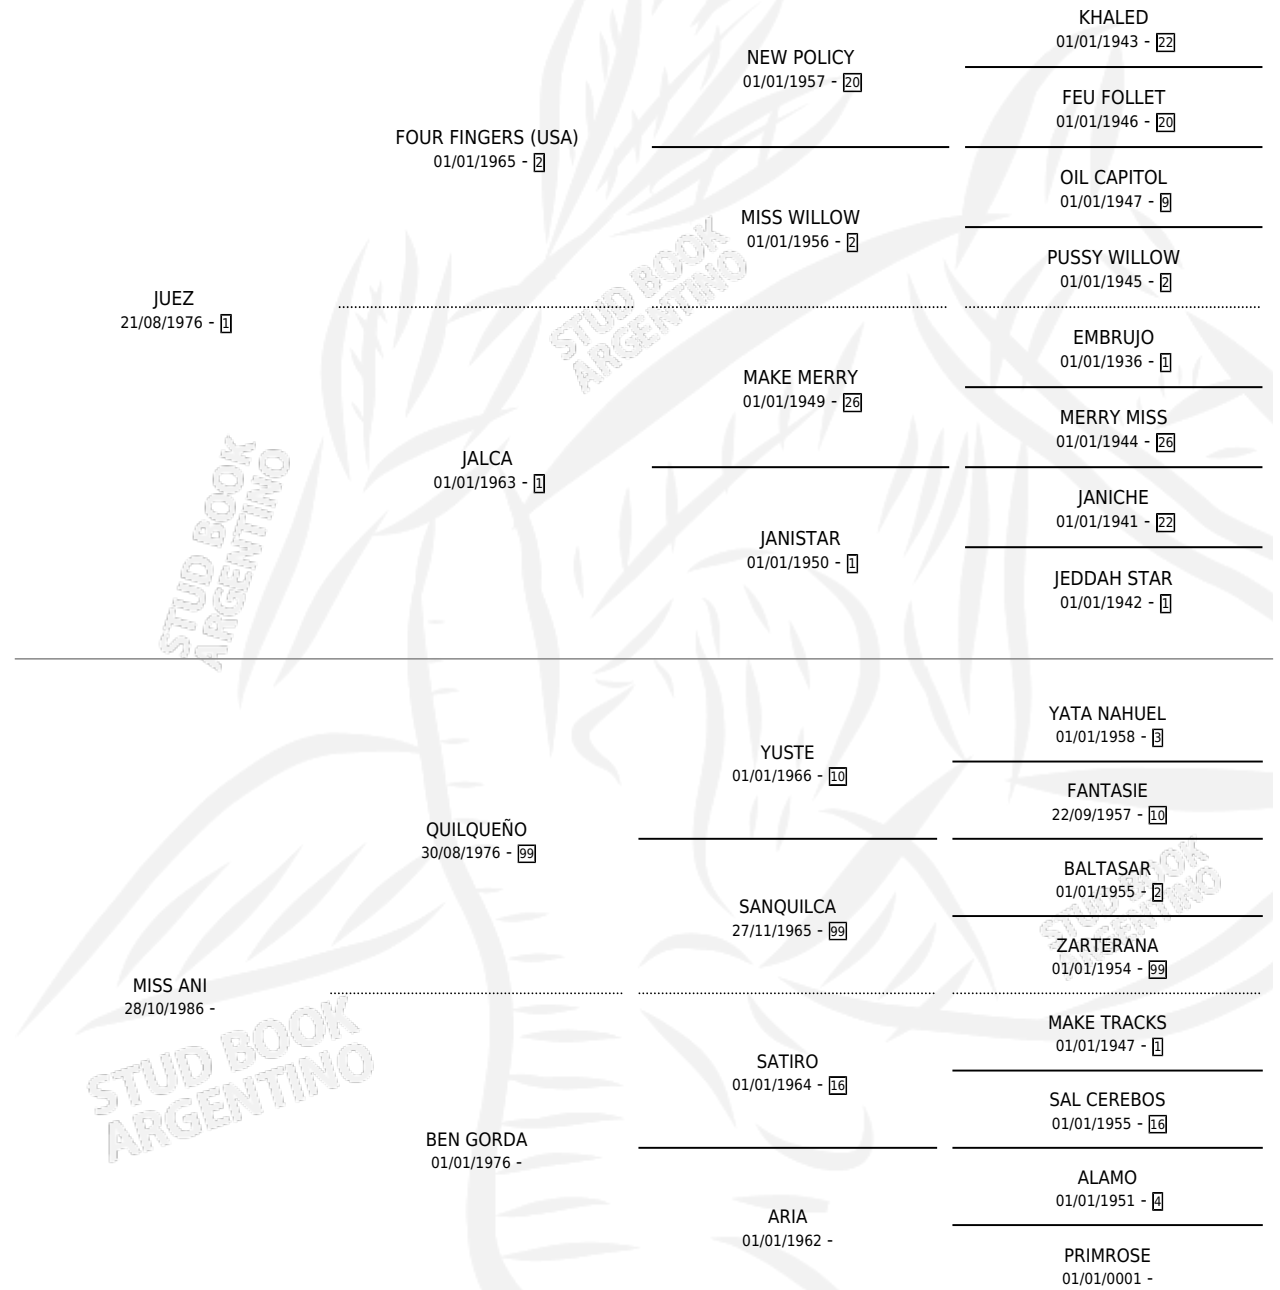

ABELAR

por JUEZ y MISS ANI por QUILQUEÑO

Argentina · Macho · Zaino · SP · 09/11/1997
Familia · Volumen 36

ESTADO

TIPIFICACIÓN SANGUÍNEA	✓
TIPIFICACIÓN POR ADN	X
PASAPORTE	X
IDENTIFICACIÓN POR MICROCHIP	X
REPRODUCTOR	X

Lugar de nacimiento: Campo particular

Criador: Sin dato

PEDIGREE

ABELAR

Datos oficiales del Stud Book Argentino

Documento generado el 05/05/2026

studbook.org.ar