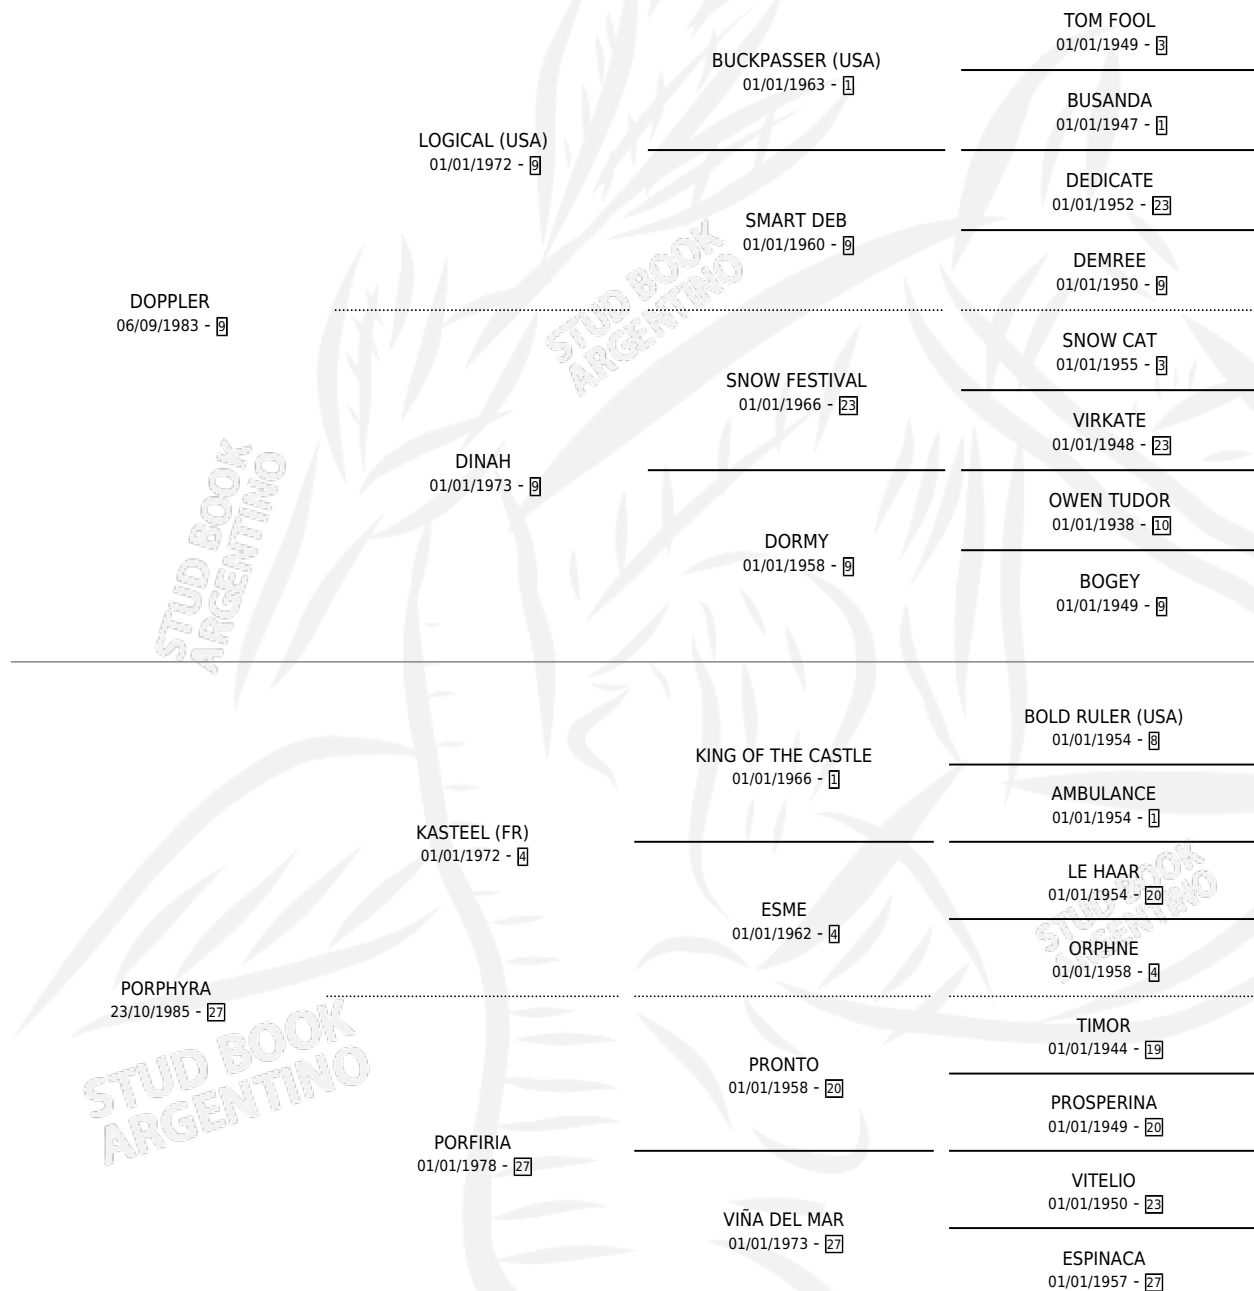

DOP CHINO

por DOPPLER y PORPHYRA por KASTEEL (FR)

Argentina · Macho · Zaino · SP · 01/11/1997
Familia 27-a · Volumen 36

ESTADO

TIPIFICACIÓN SANGUÍNEA	✓
TIPIFICACIÓN POR ADN	X
PASAPORTE	X
IDENTIFICACIÓN POR MICROCHIP	X
REPRODUCTOR	X

Lugar de nacimiento: David

Criador: Sin dato

PEDIGREE

CAMPAÑA

Solo carreras oficiales de Argentina

POR EDAD

EDAD	CC	1°	2°	3°	4°	5°	NP	CLC	CLG	CLCG1	CLGG1	IMPORTE	GANANCIA / CC
3 AÑOS	12	1	0	1	0	0	10	0	0	0	0	\$5,488	\$457
4 AÑOS	3	0	0	0	0	0	3	0	0	0	0	\$0	\$0
TOTALES	15	1	0	1	0	0	13	0	0	0	0	\$5,488	\$366
%		6.7%	0.0%	6.7%	0.0%	0.0%	86.7%	0.0%	0.0%	0.0%	0.0%		