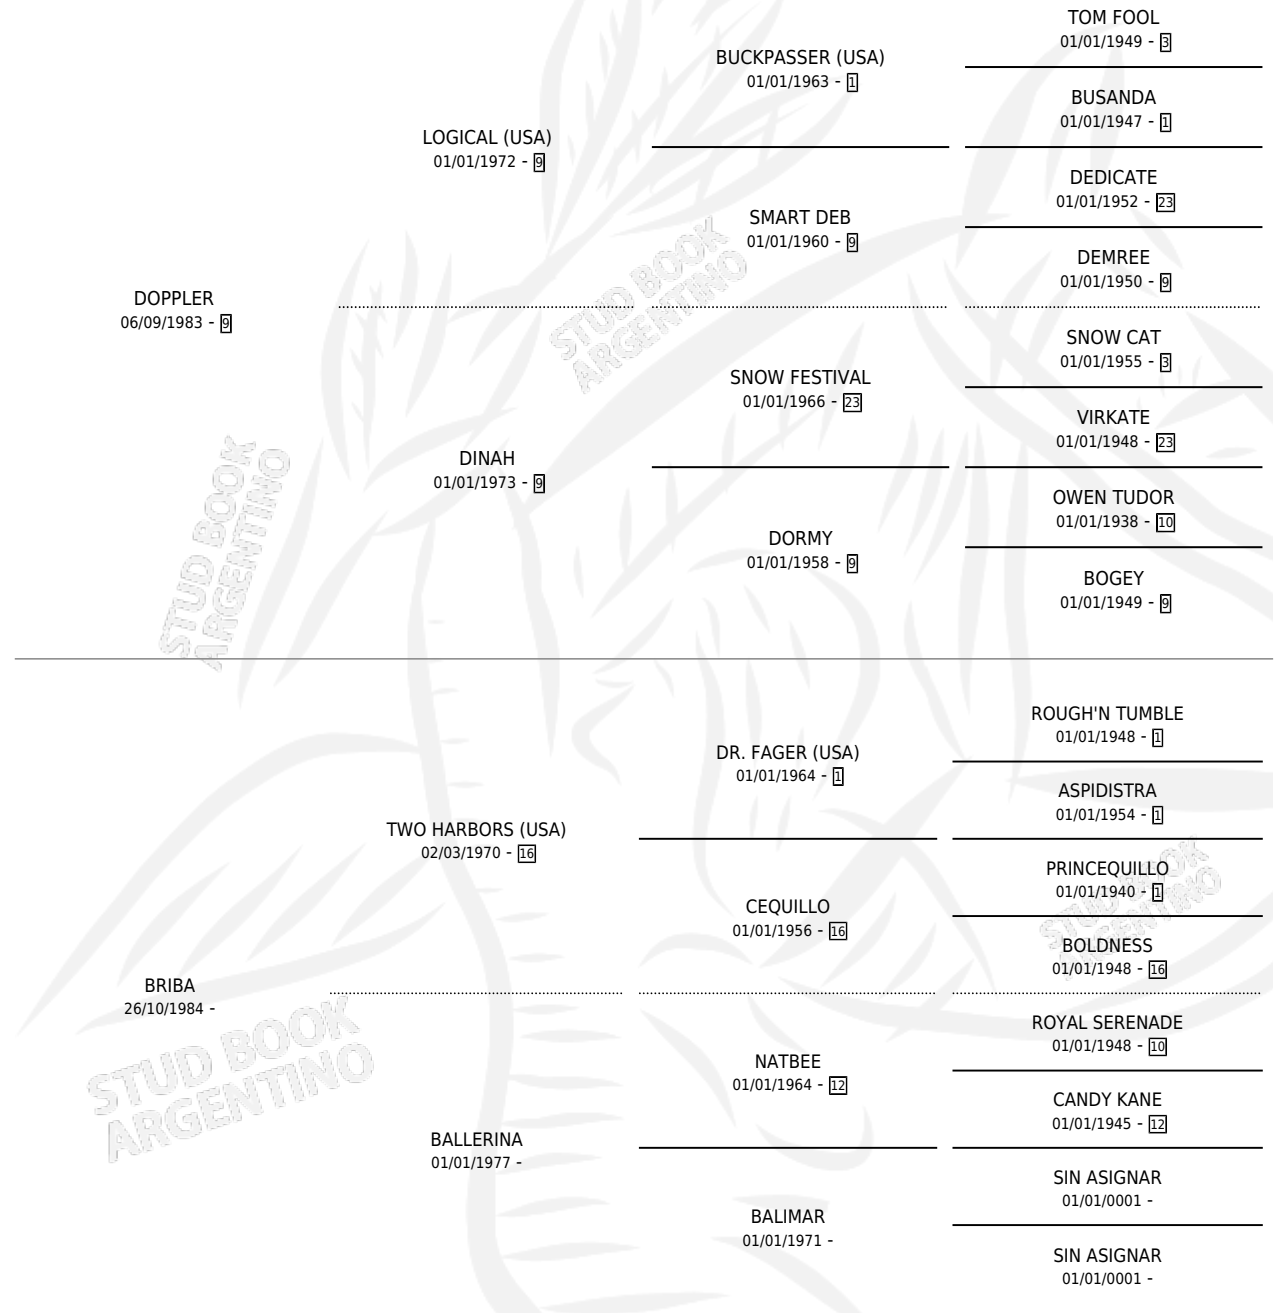

DOP ACLAMADO

por DOPPLER y BRIBA por TWO HARBORS (USA)

Argentina · Macho · Alazan · SP · 10/11/1997
Familia · Volumen 36

ESTADO

TIPIFICACIÓN SANGUÍNEA	✓
TIPIFICACIÓN POR ADN	X
PASAPORTE	X
IDENTIFICACIÓN POR MICROCHIP	X
REPRODUCTOR	X

Lugar de nacimiento: David

Criador: Alonso Norberto

PEDIGREE