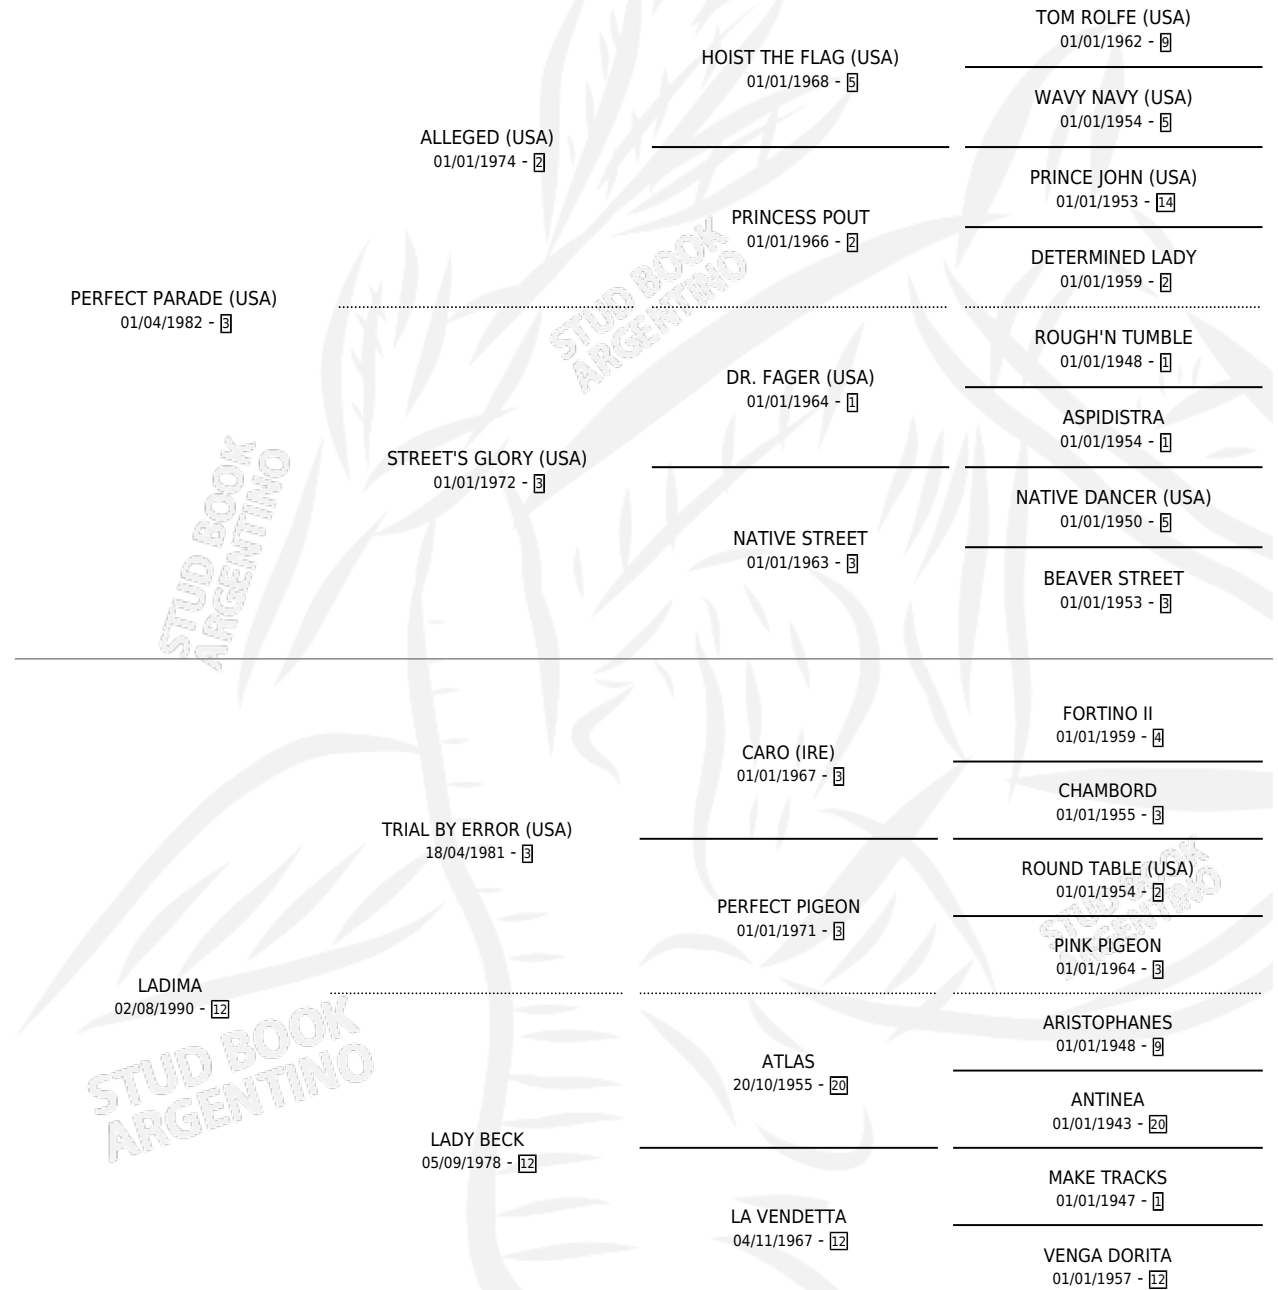

NATURE DAME

por **PERFECT PARADE (USA)** y **LADIMA** por **TRIAL BY ERROR (USA)**

Argentina · Hembra · Tordillo · SP · 26/10/1997
Familia 12 · Volumen 36

ESTADO

TIPIFICACIÓN SANGUÍNEA	✓
TIPIFICACIÓN POR ADN	X
PASAPORTE	X
IDENTIFICACIÓN POR MICROCHIP	X
REPRODUCTOR	X

Lugar de nacimiento: Panamericano

Criador: Haras Panamericano Sa

PEDIGREE

CAMPAÑA

Solo carreras oficiales de Argentina

POR EDAD

EDAD	CC	1°	2°	3°	4°	5°	NP	CLC	CLG	CLCG1	CLGG1	IMPORTE	GANANCIA / CC
3 AÑOS	1	0	0	0	0	0	1	0	0	0	0	\$0	\$0
TOTALES	1	0	0	0	0	0	1	0	0	0	0	\$0	\$0
%		0.0%	0.0%	0.0%	0.0%	0.0%	100%	0.0%	0.0%	0.0%	0.0%		