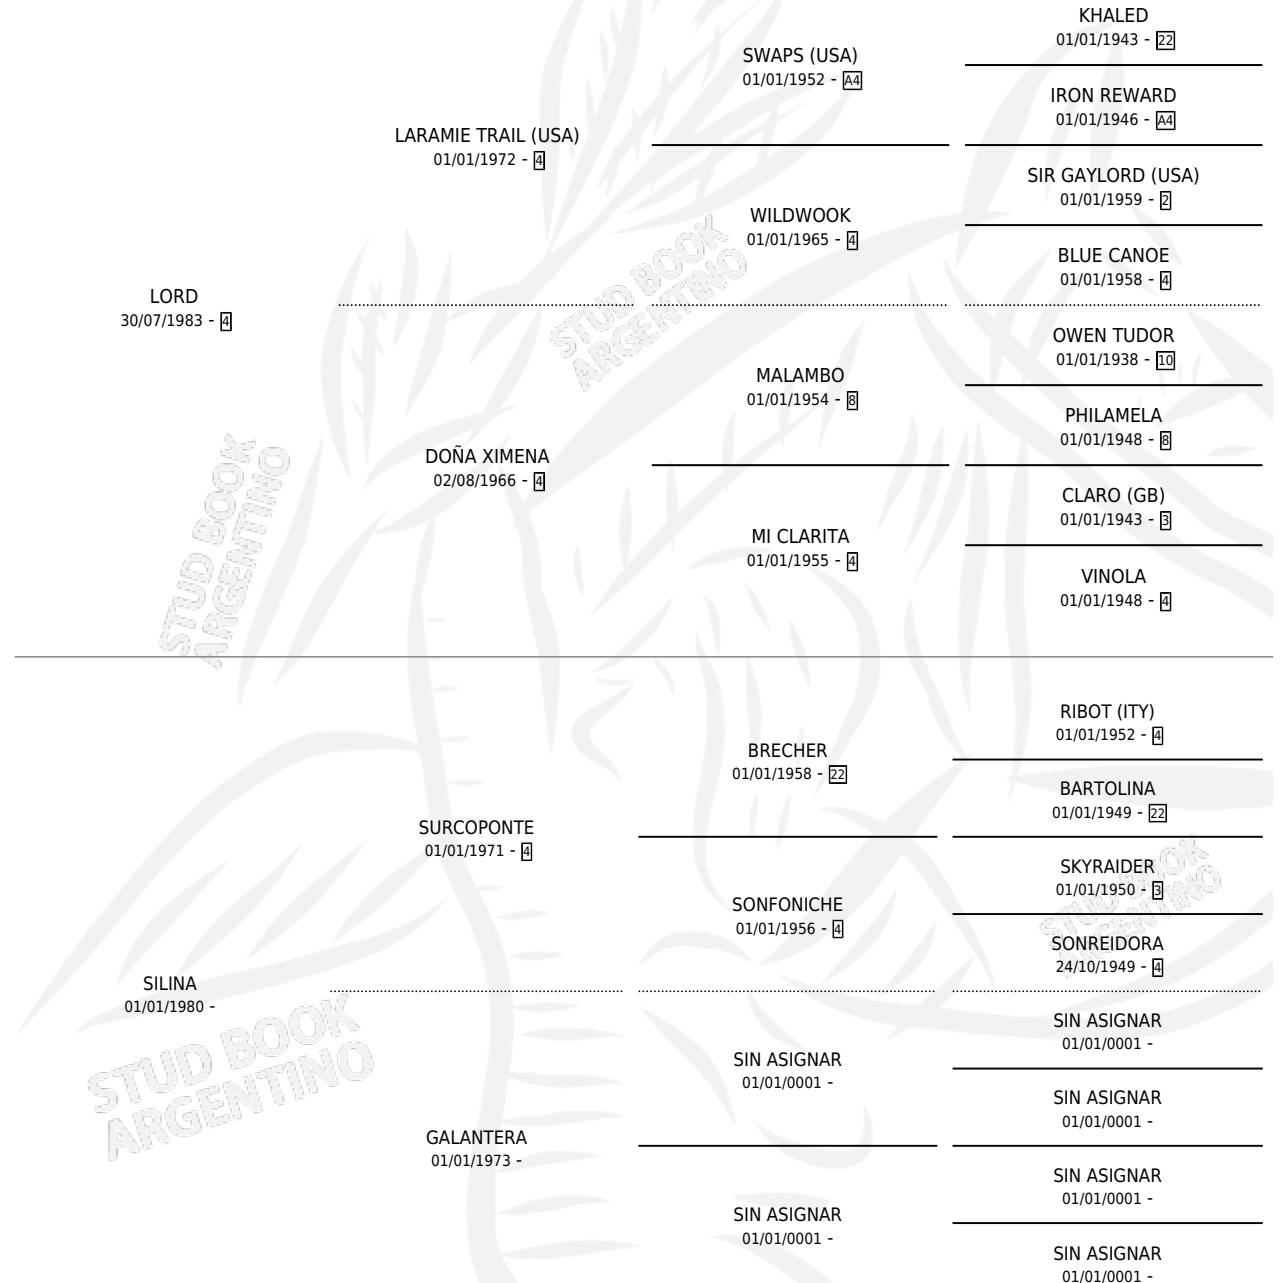

SILORD

por LORD y SILINA por SURCOPONTE

Argentina · Macho · Zaino Doradillo · SP · 24/10/1997
Familia · Volumen 36

ESTADO

TIPIFICACIÓN SANGUÍNEA	X
TIPIFICACIÓN POR ADN	X
PASAPORTE	X
IDENTIFICACIÓN POR MICROCHIP	X
REPRODUCTOR	X

Lugar de nacimiento: La Elsa

Criador: Sin dato

PEDIGREE

SILORD

Datos oficiales del Stud Book Argentino

Documento generado el 04/05/2026

studbook.org.ar